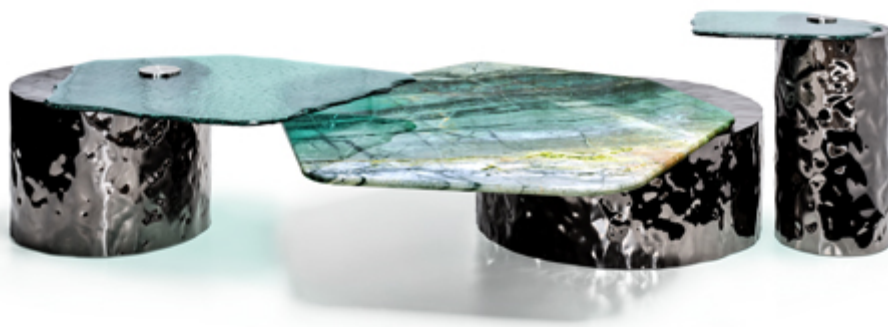

# TAVOLINO MATERIA

**PIANO:** Vetro fuso colore Apple green oppure marmo Arabesque Grey, Slate Grey, Silver Rift touch, Niveo White, Flamingo Quartz, Tangerine Onyx, Emerald Rift o travertino Tainted Caesar touch (solo per il codice 5704703).

**BASE:** metallo, finiture Gloss gold o black nickel

**ATTENZIONE:** il marmo presenta porosità e fessurazioni, che, durante le fasi di lavorazione, vengono riempite con resine specifiche o inserti dello stesso materiale. Dopo la lucidatura la superficie può presentare lievi irregolarità e/o micro-fori naturali, che non pregiudicano la solidità del prodotto finito.