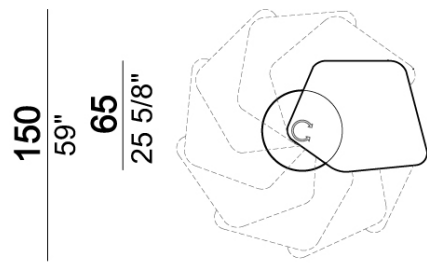

Tavolino con piano girevole