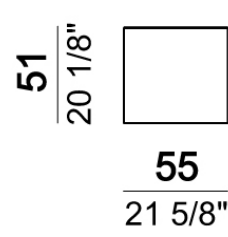

Tavolino

Tavolino

Tavolino