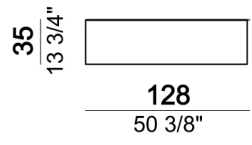

Tavolino

Tavolino

Tavolino