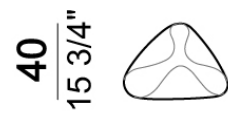

# TAVOLINO MOUSTACHE

**PIANO:** vetro extra chiaro spessore 19 mm

**BASE:** metallo verniciato nelle combinazioni: Gloss gold (esterno) e Lapis blue (interno); Gloss black (esterno) e Ruby red (interno)

Tavolino

Tavolino

Tavolino