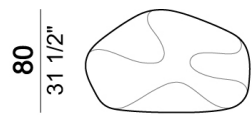

Tavolino

Tavolino

Tavolino