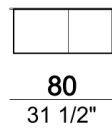

Tavolino

Tavolino

Tavolino