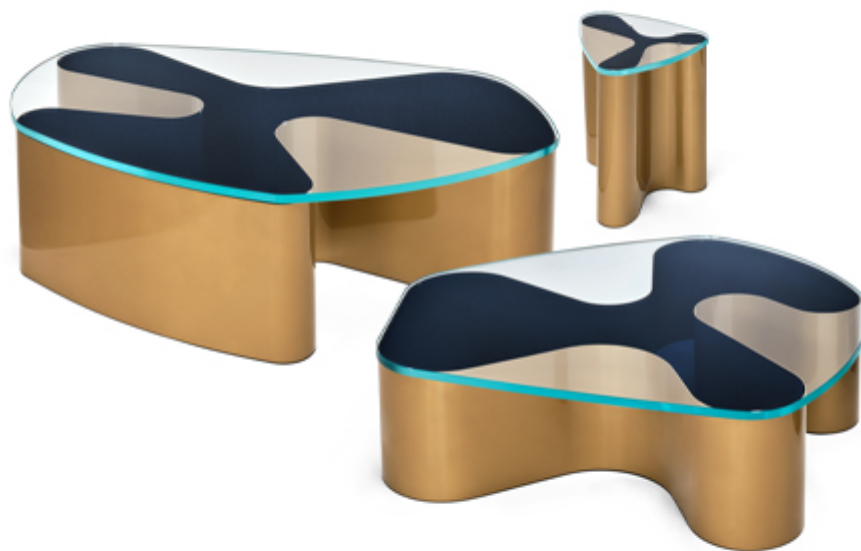

ARKETIPO / INDOOR

# TAVOLINO MOUSTACHE

**PIANO:** vetro extra chiaro spessore 19 mm

**BASE:** metallo verniciato nelle combinazioni: Gloss gold (esterno) e Lapis blue (interno); Gloss black (esterno) e Ruby red (interno)

Tavolino

Tavolino

Tavolino