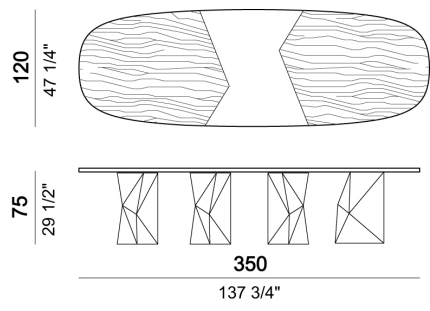

ARKETIPO / INDOOR

TAVOLO ELEMENTS

PIANO: combinazione di materiali: MDF impiallacciato finitura eucalipto termotrattato o Carbon black e marmo Arabesque Grey, Slate Grey, Niveo White, Flamingo Quartz, Tangerine Onyx, Silver Rift touch, Emerald Rift o travertino Tainted Caesar touch.

BASE: metallo, finiture: brunito liquido o marrone micaceo . Un lato della base è rivestito con un pannello dello stesso marmo del piano.

Tavolo - Piano in marmo e legno, base in marmo e metallo

Tavolo - Piano in marmo e legno, base in marmo e metallo