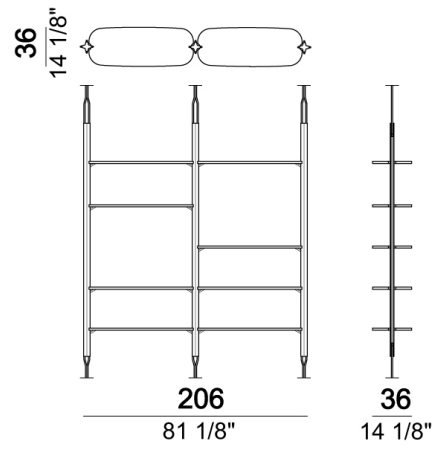

ARKETIPO / INDOOR

LIBRERIA MORE

STRUTTURA: montanti in metallo anodizzato titanio, piedi e supporti a soffitto verniciati bronzo.

RIPIANI: MDF impiallacciato in eucalipto termotrattato.

NOTA: La libreria può essere fissata a parete o a soffitto. La ferramenta in dotazione vale per entrambe le versioni.

4 montanti + 12 ripiani da 80 cm€

3 montanti + 8 ripiani da 100 cm€

3 montanti + 10 ripiani da 80 cm