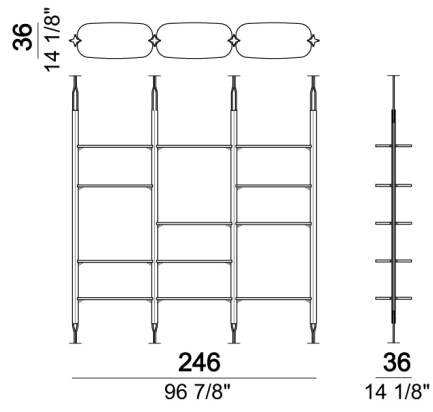

ARKETIPO / INDOOR

LIBRERIA MORE

STRUTTURA: montanti in metallo anodizzato titanio, piedi e supporti a soffitto verniciati bronzo.

RIPIANI: MDF impiallacciato in eucalipto termotrattato.

NOTA: La libreria può essere fissata a parete o a soffitto. La ferramenta in dotazione vale per entrambe le versioni.

4 montanti + 12 ripiani da 80 cm€

3 montanti + 8 ripiani da 100 cm€

3 montanti + 10 ripiani da 80 cm