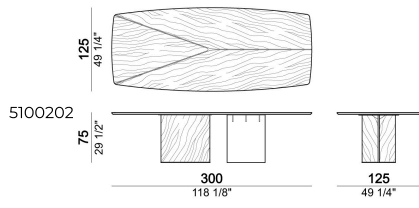

# TABLE EPSILON

*designed by Manzoni e Tapinassi 2016*

**BASE:** moka oak or sucupira. Metal profile, titanium finish.

**TOP:** moka oak or sucupira. Metal insert, titanium finish.

Dining table

Dining table