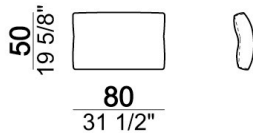

Side table

Composition "H" (left unit 208 cm + left corner unit 201 cm + right unit 128 cm + 2 back cushions "Modern" 80 cm + 1 back cushion "Modern" 70 cm + 2 backrest rolls + 1 side table arm 571060208 eucalyptus or Zebrano + 1 back table 571060309 eucalyptus or Zebrano + 1 back table 571060310 eucalyptus or Zebrano + 1 side table seat 571060106 eucalyptus or Zebrano).

Side table

Coffee table

Composition "N" (left unit 228 cm + left corner sofa 231 cm + 1 back cushion "Modern" 70 cm + 3 back cushions "Modern" 90 cm + 2 backrest rolls)

Sofa

Sofa

Side table

Back cushion "Classic"