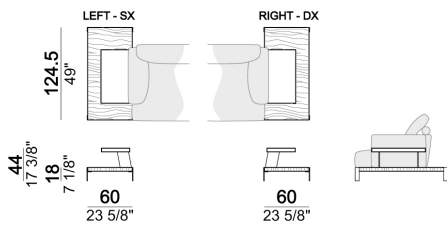

Composition "A" (sofa 256 cm + 2 back cushions "Modern" 90 cm + 1 backrest roll, 1 side table arm 571060207 eucalyptus or Zebrano + 1 back table 571060309 eucalyptus or Zebrano)

Side table

Composition "H" (left unit 208 cm + left corner unit 201 cm + right unit 128 cm + 2 back cushions "Modern" 80 cm + 1 back cushion "Modern" 70 cm + 2 backrest rolls + 1 side table arm 571060208 eucalyptus or Zebrano + 1 back table 571060309 eucalyptus or Zebrano + 1 back table 571060310 eucalyptus or Zebrano + 1 side table seat 571060106 eucalyptus or Zebrano).

Side table

Coffee table

Composition "N" (left unit 228 cm + left corner sofa 231 cm + 1 back cushion "Modern" 70 cm + 3 back cushions "Modern" 90 cm + 2 backrest rolls)