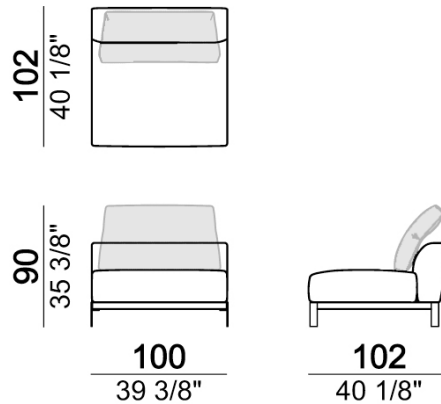

Composition "P" (left unit 228 cm + left corner sofa 231 cm + 1 back cushion "Modern" 70 cm + 3 back cushions "Modern" 90 cm + 2 backrest rolls + 1 side table arm 571060413 eucalyptus or Zebrano + 1 small table arm 571060207 eucalyptus or Zebrano + 1 back table 571060309 eucalyptus or Zebrano)

Side table

Composition "H" (left unit 208 cm + left corner unit 201 cm + right unit 128 cm + 2 back cushions "Modern" 80 cm + 1 back cushion "Modern" 70 cm + 2 backrest rolls + 1 side table arm 571060208 eucalyptus or Zebrano + 1 back table 571060309 eucalyptus or Zebrano + 1 back table 571060310 eucalyptus or Zebrano + 1 side table seat 571060106 eucalyptus or Zebrano).

Side table

Coffee table

Composition "N" (left unit 228 cm + left corner sofa 231 cm + 1 back cushion "Modern" 70 cm + 3 back cushions "Modern" 90 cm + 2 backrest rolls)

Sofa

Sofa

Side table

Back cushion "Classic"

Central unit

Right or left unit

Composition "M" (left unit 228 cm + dormeuse 95x174 cm + right unit 208 cm + 3 back cushions "Modern" 80 cm + 2 back cushions "Modern" 90 cm + 3 backrest rolls + 1 side table arm 571060106 eucalyptus or Zebrano + 1 back table 5710603 eucalyptus or Zebrano + 1 small table arm 571060207 eucalyptus or Zebrano + 1 back table 571060309 eucalyptus or Zebrano).