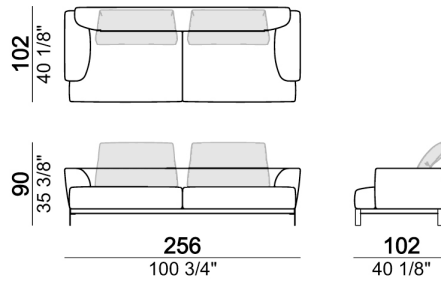

Composition "P" (left unit 228 cm + left corner sofa 231 cm + 1 back cushion "Modern" 70 cm + 3 back cushions "Modern" 90 cm + 2 backrest rolls + 1 side table arm 571060413 eucalyptus or Zebrano + 1 small table arm 571060207 eucalyptus or Zebrano + 1 back table 571060309 eucalyptus or Zebrano)

Side table

Composition "H" (left unit 208 cm + left corner unit 201 cm + right unit 128 cm + 2 back cushions "Modern" 80 cm + 1 back cushion "Modern" 70 cm + 2 backrest rolls + 1 side table arm 571060208 eucalyptus or Zebrano + 1 back table 571060309 eucalyptus or Zebrano + 1 back table 571060310 eucalyptus or Zebrano + 1 side table seat 571060106 eucalyptus or Zebrano).

Side table

Coffee table

Composition "N" (left unit 228 cm + left corner sofa 231 cm + 1 back cushion "Modern" 70 cm + 3 back cushions "Modern" 90 cm + 2 backrest rolls)

Sofa

Sofa

Side table

Back cushion "Classic"

Central unit

Right or left unit

Composition "M" (left unit 228 cm + dormeuse 95x174 cm + right unit 208 cm + 3 back cushions "Modern" 80 cm + 2 back cushions "Modern" 90 cm + 3 backrest rolls + 1 side table arm 571060106 eucalyptus or Zebrano + 1 back table 5710603 eucalyptus or Zebrano + 1 small table arm 571060207 eucalyptus or Zebrano + 1 back table 571060309 eucalyptus or Zebrano).