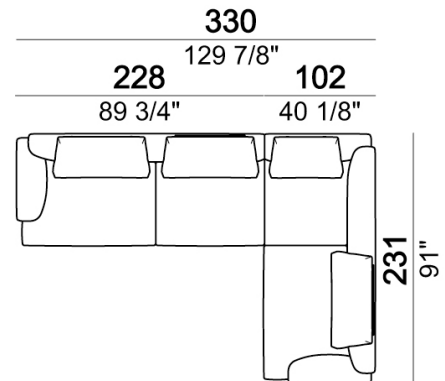

Side table

Composition "S" (Sofa 236 cm + 2 back cushions "Classic" 80 cm + 1 backrest roll + 1 small table arm 571060105)

Right or left unit

Armchair

Right or left unit

Right or left corner unit

Backrest roll

Side table

Composition "H" (left unit 208 cm + left corner unit 201 cm + right unit 128 cm + 2 back cushions "Modern" 80 cm + 1 back cushion "Modern" 70 cm + 2 backrest rolls + 1 side table arm 571060208 eucalyptus or Zebrano + 1 back table 571060309 eucalyptus or Zebrano + 1 back table 571060310 eucalyptus or Zebrano + 1 side table seat 571060106 eucalyptus or Zebrano).

Side table

Coffee table

Composition "N" (left unit 228 cm + left corner sofa 231 cm + 1 back cushion "Modern" 70 cm + 3 back cushions "Modern" 90 cm + 2 backrest rolls)

Sofa

Sofa

Side table

Back cushion "Classic"

Central unit

Right or left unit

Composition "M" (left unit 228 cm + dormeuse 95x174 cm + right unit 208 cm + 3 back cushions "Modern" 80 cm + 2 back cushions "Modern" 90 cm + 3 backrest rolls + 1 side table arm 571060106 eucalyptus or Zebrano + 1 back table 5710603 eucalyptus or Zebrano + 1 small table arm 571060207 eucalyptus or Zebrano + 1 back table 571060309 eucalyptus or Zebrano).