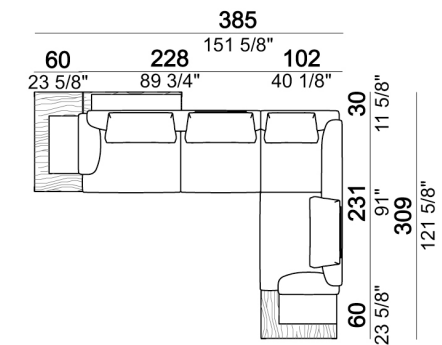

Composition "R" (left unit 228 cm + left corner sofa 231 cm + 1 back cushion "Classic" 70 cm + 3 back cushions "Classic" 90 cm + 2 backrest rolls + 1 small table arm 571060208 eucalyptus or Zebrano + 1 back table 571060310 eucalyptus or Zebrano + 1 side table arm 571060412 eucalyptus or Zebrano)

Right or left corner sofa

Back cushion "Modern"

Composition "O" (left unit 228 cm + left corner sofa 231 cm + 1 back cushion "Modern" 70 cm + 3 back cushions "Modern" 90 cm + 2 backrest rolls + 1 small table arm 571060208 eucalyptus or Zebrano + 1 back table 571060310 eucalyptus or Zebrano + 1 side table arm 571060105 eucalyptus or Zebrano)

Back table

Back cushion "Classic"