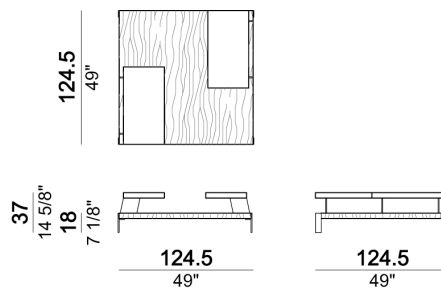

Side table

Composition "H" (left unit 208 cm + left corner unit 201 cm + right unit 128 cm + 2 back cushions "Modern" 80 cm + 1 back cushion "Modern" 70 cm + 2 backrest rolls + 1 side table arm 571060208 eucalyptus or Zebrano + 1 back table 571060309 eucalyptus or Zebrano + 1 back table 571060310 eucalyptus or Zebrano + 1 side table seat 571060106 eucalyptus or Zebrano).

Side table

Coffee table

Composition "N" (left unit 228 cm + left corner sofa 231 cm + 1 back cushion "Modern" 70 cm + 3 back cushions "Modern" 90 cm + 2 backrest rolls)

Sofa

Sofa

Side table

Back cushion "Classic"