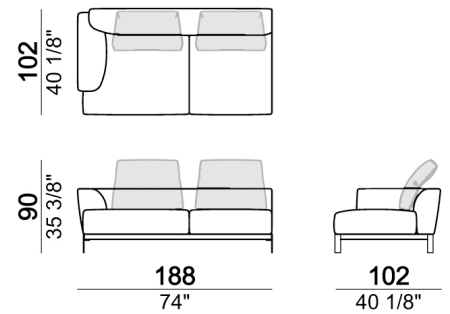

Composition "P" (left unit 228 cm + left corner sofa 231 cm + 1 back cushion "Modern" 70 cm + 3 back cushions "Modern" 90 cm + 2 backrest rolls + 1 side table arm 571060413 eucalyptus or Zebrano + 1 small table arm 571060207 eucalyptus or Zebrano + 1 back table 571060309 eucalyptus or Zebrano)

Side table

Composition "H" (left unit 208 cm + left corner unit 201 cm + right unit 128 cm + 2 back cushions "Modern" 80 cm + 1 back cushion "Modern" 70 cm + 2 backrest rolls + 1 side table arm 571060208 eucalyptus or Zebrano + 1 back table 571060309 eucalyptus or Zebrano + 1 back table 571060310 eucalyptus or Zebrano + 1 side table seat 571060106 eucalyptus or Zebrano).

Side table

Coffee table

Composition "N" (left unit 228 cm + left corner sofa 231 cm + 1 back cushion "Modern" 70 cm + 3 back cushions "Modern" 90 cm + 2 backrest rolls)

Sofa

Sofa

Side table

Back cushion "Classic"

Central unit

Right or left unit

Composition "M" (left unit 228 cm + dormeuse 95x174 cm + right unit 208 cm + 3 back cushions "Modern" 80 cm + 2 back cushions "Modern" 90 cm + 3 backrest rolls + 1 side table arm 571060106 eucalyptus or Zebrano + 1 back table 5710603 eucalyptus or Zebrano + 1 small table arm 571060207 eucalyptus or Zebrano + 1 back table 571060309 eucalyptus or Zebrano).