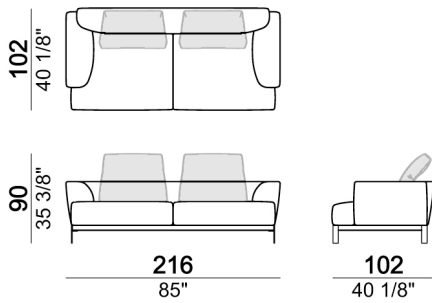

Composition "P" (left unit 228 cm + left corner sofa 231 cm + 1 back cushion "Modern" 70 cm + 3 back cushions "Modern" 90 cm + 2 backrest rolls + 1 side table arm 571060413 eucalyptus or Zebrano + 1 small table arm 571060207 eucalyptus or Zebrano + 1 back table 571060309 eucalyptus or Zebrano)

Side table

Composition "H" (left unit 208 cm + left corner unit 201 cm + right unit 128 cm + 2 back cushions "Modern" 80 cm + 1 back cushion "Modern" 70 cm + 2 backrest rolls + 1 side table arm 571060208 eucalyptus or Zebrano + 1 back table 571060309 eucalyptus or Zebrano + 1 back table 571060310 eucalyptus or Zebrano + 1 side table seat 571060106 eucalyptus or Zebrano).

Side table

Coffee table

Composition "N" (left unit 228 cm + left corner sofa 231 cm + 1 back cushion "Modern" 70 cm + 3 back cushions "Modern" 90 cm + 2 backrest rolls)

Sofa

Sofa

Side table

Back cushion "Classic"

Central unit

Right or left unit

Composition "M" (left unit 228 cm + dormeuse 95x174 cm + right unit 208 cm + 3 back cushions "Modern" 80 cm + 2 back cushions "Modern" 90 cm + 3 backrest rolls + 1 side table arm 571060106 eucalyptus or Zebrano + 1 back table 5710603 eucalyptus or Zebrano + 1 small table arm 571060207 eucalyptus or Zebrano + 1 back table 571060309 eucalyptus or Zebrano).