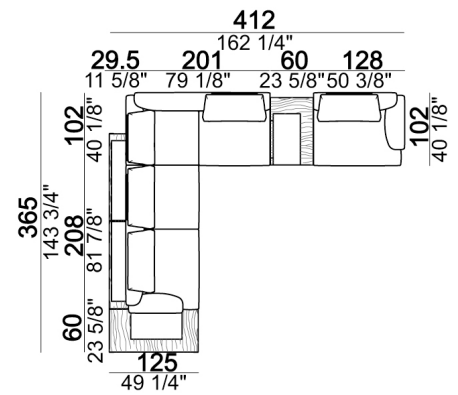

Side table

Composition "S" (Sofa 236 cm + 2 back cushions "Classic" 80 cm + 1 backrest roll + 1 small table arm 571060105)

Right or left unit

Armchair

Right or left unit

Right or left corner unit

Backrest roll

Central unit with right or left pouf

Composition "A" (sofa 256 cm + 2 back cushions "Modern" 90 cm + 1 backrest roll, 1 side table arm 571060207 eucalyptus or Zebrano + 1 back table 571060309 eucalyptus or Zebrano)

Side table

Composition "H" (left unit 208 cm + left corner unit 201 cm + right unit 128 cm + 2 back cushions "Modern" 80 cm + 1 back cushion "Modern" 70 cm + 2 backrest rolls + 1 side table arm 571060208 eucalyptus or Zebrano + 1 back table 571060309 eucalyptus or Zebrano + 1 back table 571060310 eucalyptus or Zebrano + 1 side table seat 571060106 eucalyptus or Zebrano).

Central unit

Right or left unit

Composition "M" (left unit 228 cm + dormeuse 95x174 cm + right unit 208 cm + 3 back cushions "Modern" 80 cm + 2 back cushions "Modern" 90 cm + 3 backrest rolls + 1 side table arm 571060106 eucalyptus or Zebrano + 1 back table 5710603 eucalyptus or Zebrano + 1 small table arm 571060207 eucalyptus or Zebrano + 1 back table 571060309 eucalyptus or Zebrano).