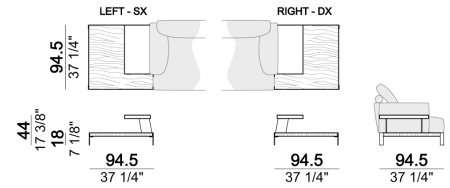

Side table

Composition "H" (left unit 208 cm + left corner unit 201 cm + right unit 128 cm + 2 back cushions "Modern" 80 cm + 1 back cushion "Modern" 70 cm + 2 backrest rolls + 1 side table arm 571060208 eucalyptus or Zebrano + 1 back table 571060309 eucalyptus or Zebrano + 1 back table 571060310 eucalyptus or Zebrano + 1 side table seat 571060106 eucalyptus or Zebrano).

Side table

Coffee table

Composition "N" (left unit 228 cm + left corner sofa 231 cm + 1 back cushion "Modern" 70 cm + 3 back cushions "Modern" 90 cm + 2 backrest rolls)

Sofa

Sofa

Side table

Back cushion "Classic"

Central unit

Right or left unit

Composition "M" (left unit 228 cm + dormeuse 95x174 cm + right unit 208 cm + 3 back cushions "Modern" 80 cm + 2 back cushions "Modern" 90 cm + 3 backrest rolls + 1 side table arm 571060106 eucalyptus or Zebrano + 1 back table 5710603 eucalyptus or Zebrano + 1 small table arm 571060207 eucalyptus or Zebrano + 1 back table 571060309 eucalyptus or Zebrano).