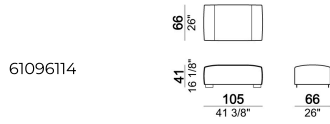

105 1/2"

109

42 7/8"

Right or left corner unit

6109659

Right or left unit SLIM

6109635

Pouf