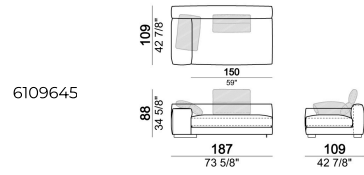

105 1/2"

109

42 7/8"

Right or left corner unit

6109659

Right or left unit SLIM

6109635

Pouf

61096114

Right or left unit SLIM

6109637

Sofa COMBO (1 arm SLIM and 1 arm LARGE)

6109608

Right or left unit SLIM

6109631

Right or left unit LARGE