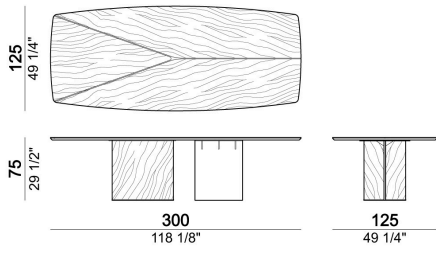

ARKETIPO / INDOOR

TABLE EPSILON

designed by Manzoni e Tapinassi 2016

BASE: moka oak or sucupira. Metal profile, titanium finish.

TOP: moka oak or sucupira. Metal insert, titanium finish.

Dining table

Dining table