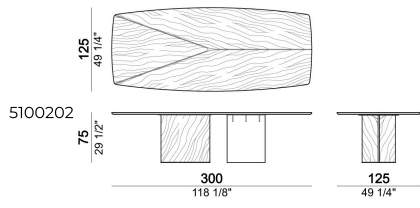

ARKETIPO / INDOOR

TABLE EPSILON

designed by Manzoni e Tapinassi 2016

BASE: moka oak or sucupira. Metal profile, titanium finish.

TOP: moka oak or sucupira. Metal insert, titanium finish.

Dining table

Dining table