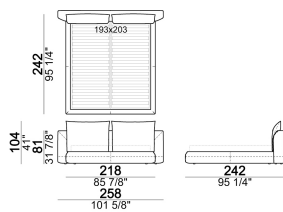

**HEIGHT:** 19,5 cm (slatted base), 30 cm (bedframe).

**FEET:** plastic, h. 3 cm (headboard), 19 cm (slatted base).

Bed

7400501

Bed

7400504

Bed

7400503