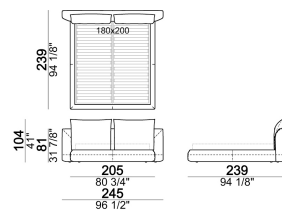

**HEIGHT:** 19,5 cm (slatted base), 30 cm (bedframe).

**FEET:** plastic, h. 3 cm (headboard), 19 cm (slatted base).

Bed

7400501

Bed

7400504

Bed

7400503