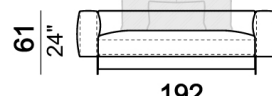

ARKETIPO / INDOOR

R535  
R210 5/8"

~212  
~83 1/2"  
269  
105 7/8"

172  
67 3/4"

192  
75 5/8"

262  
103 1/8"

90  
35 3/8"

127  
50"

174  
68 1/2"

R535  
R210 5/8"

~212  
~83 1/2"  
252  
99 1/4"

142  
55 7/8"