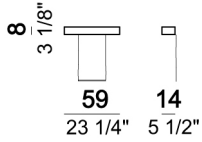

ARKETIPO / INDOOR

R535  
R210 5/8"

~212  
~83 1/2"  
269  
105 7/8"

172  
67 3/4"

192  
75 5/8"

262  
103 1/8"

90  
35 3/8"

127  
50"

174  
68 1/2"

R535  
R210 5/8"

~212  
~83 1/2"  
252  
99 1/4"

142  
55 7/8"