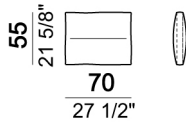

ARKETIPO / INDOOR

R535  
R210 5/8"

~212  
~83 1/2"  
269  
105 7/8"

172  
67 3/4"

192  
75 5/8"

262  
103 1/8"

90  
35 3/8"

127  
50"

174  
68 1/2"

R535  
R210 5/8"

~212  
~83 1/2"  
252  
99 1/4"

142  
55 7/8"