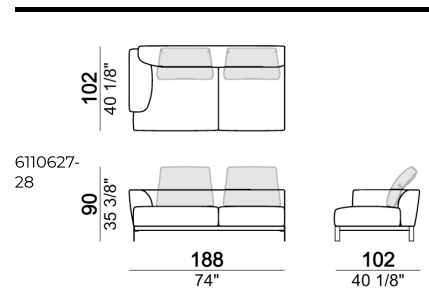

Composition "F" (right unit 128 cm + left corner unit 201 cm + central unit 200 cm with left pouf + 1 back cushion "Modern" 70 cm + 3 back cushions "Modern" 90 cm + 3 backrest rolls + 1 side table seat 571060207 eucalyptus or Zebrano + 1 back table 571060310 eucalyptus or Zebrano).

Composition "H" (left unit 208 cm + left corner unit 201 cm + right unit 128 cm + 2 back cushions "Modern" 80 cm + 1 back cushion "Modern" 70 cm + 2 back cushions "Modern" 90 cm + 3 backrest rolls + 1 side table arm 571060208 eucalyptus or Zebrano + 1 back table 571060309 eucalyptus or Zebrano + 1 back table 571060310 eucalyptus or Zebrano + 1 side table seat 571060106 eucalyptus or Zebrano).

Composition "N" (left unit 228 cm + left corner sofa 231 cm + 1 back cushion "Modern" 70 cm + 3 back cushions "Modern" 90 cm + 2 backrest rolls)

Sofa

Sofa

Back cushion "Classic"

Central unit

Right or left unit

Composition "M" (left unit 228 cm +
 dormeuse 95x174 cm + right unit 208
 cm + 3 back cushions "Modern" 80 cm
 + 2 back cushions "Modern" 90 cm + 3
 backrest rolls + 1 side table arm
 571060106 eucalyptus or Zebrano + 1
 back table 5710603 eucalyptus or
 Zebrano + 1 small table arm 571060207
 eucalyptus or Zebrano + 1 back table
 571060309 eucalyptus or Zebrano).