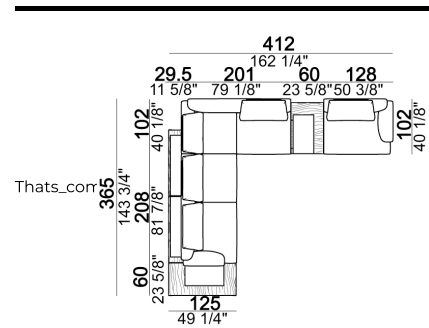

7110664

Composition "C" (left unit 208 cm + left corner unit 201 cm + right unit 128 cm + 2 back cushions "Modern" 80 cm + 1 back cushion "Modern" 70 cm + 2 back cushions "Modern" 90 cm + 3 backrest rolls).

Central unit with right or left pouf

Composition "A" (sofa 256 cm + 2 back cushions "Modern" 90 cm + 1 backrest roll, 1 side table arm 571060207 eucalyptus or Zebrano + 1 back table 571060309 eucalyptus or Zebrano)

Composition "H" (left unit 208 cm + left corner unit 201 cm + right unit 128 cm + 2 back cushions "Modern" 80 cm + 1 back cushion "Modern" 70 cm + 2 back cushions "Modern" 90 cm + 3 backrest rolls + 1 side table arm 571060208 eucalyptus or Zebrano + 1 back table 571060309 eucalyptus or Zebrano + 1 back table 571060310 eucalyptus or Zebrano + 1 side table seat 571060106 eucalyptus or Zebrano).

Composition "M" (left unit 228 cm +
 dormeuse 95x174 cm + right unit 208
 cm + 3 back cushions "Modern" 80 cm
 + 2 back cushions "Modern" 90 cm + 3
 backrest rolls + 1 side table arm
 571060106 eucalyptus or Zebrano + 1
 back table 5710603 eucalyptus or
 Zebrano + 1 small table arm 571060207
 eucalyptus or Zebrano + 1 back table
 571060309 eucalyptus or Zebrano).