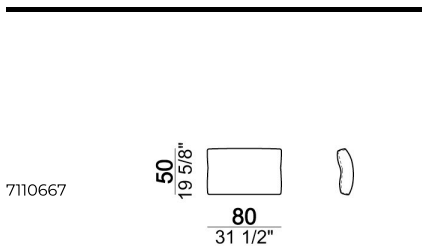

Composition "H" (left unit 208 cm + left corner unit 201 cm + right unit 128 cm + 2 back cushions "Modern" 80 cm + 1 back cushion "Modern" 70 cm + 2 back cushions "Modern" 90 cm + 3 backrest rolls + 1 side table arm 571060208 eucalyptus or Zebrano + 1 back table 571060309 eucalyptus or Zebrano + 1 back table 571060310 eucalyptus or Zebrano + 1 side table seat 571060106 eucalyptus or Zebrano).

Composition "N" (left unit 228 cm + left corner sofa 231 cm + 1 back cushion "Modern" 70 cm + 3 back cushions "Modern" 90 cm + 2 backrest rolls)

Sofa

Sofa

Back cushion "Classic"

Central unit

Right or left unit

Composition "M" (left unit 228 cm +
 dormeuse 95x174 cm + right unit 208
 cm + 3 back cushions "Modern" 80 cm
 + 2 back cushions "Modern" 90 cm + 3
 backrest rolls + 1 side table arm
 571060106 eucalyptus or Zebrano + 1
 back table 5710603 eucalyptus or
 Zebrano + 1 small table arm 571060207
 eucalyptus or Zebrano + 1 back table
 571060309 eucalyptus or Zebrano).