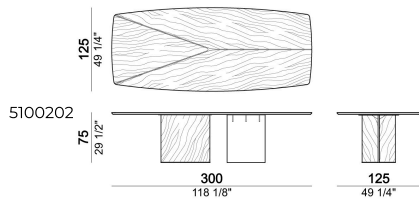

ARKETIPO / INDOOR

TABLE EPSILON

designed by Manzoni e Tapinassi 2016

BASE: moka oak or sucupira. Metal profile, titanium finish.

TOP: moka oak or sucupira. Metal insert, titanium finish.

Dining table

Dining table