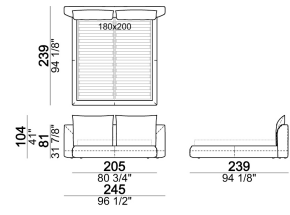

**HEIGHT:** 19,5 cm (slatted base), 30 cm (bedframe).

**FEET:** plastic, h. 3 cm (headboard), 19 cm (slatted base).

Bed

7400501

Bed

7400504

Bed

7400503