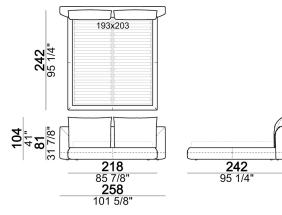

**HEIGHT:** 19,5 cm (slatted base), 30 cm (bedframe).

**FEET:** plastic, h. 3 cm (headboard), 19 cm (slatted base).

Bed

7400501

Bed

7400504

Bed

7400503