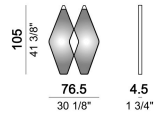

Cristallo specchiato fumè con inserti in cristallo specchiato nella versione doppia e tripla.

Specchio

6500403

Specchio

6500402

Specchio

6500401