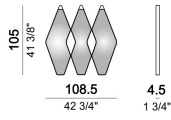

Specchio

6500403