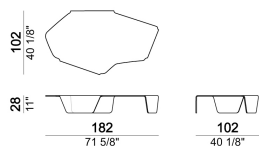

ARKETIPO / INDOOR

TAVOLINO CHIMERA

designed by Dainelli Studio 2020

PIANO E STRUTTURA: vetro curvato e martellato colore fumé o pacific blue, spessore 12 mm.

Tavolino

5702502

Tavolino

5702501