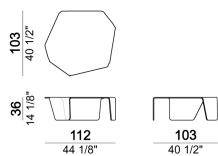

ARKETIPO / INDOOR

TAVOLINO CHIMERA

designed by Dainelli Studio 2020

PIANO E STRUTTURA: vetro curvato e martellato colore fumé o pacific blue, spessore 12 mm.

Tavolino

5702502

Tavolino

5702501