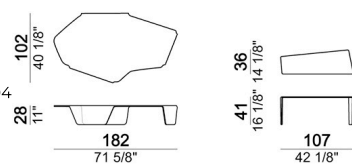

Set di 2 tavolini

5702504