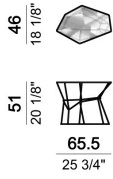

Tavolino

Tavolino

Tavolino

Set di 2 tavolini