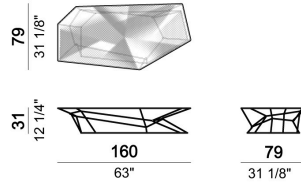

Tavolino

Tavolino