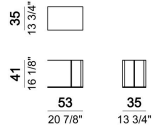

ARKETIPO / INDOOR

TAVOLINO LOFT

designed by Massimo Lorusso 2006

STRUTTURA: acciaio inox.

PIANO: acciaio inox lucido.

Tavolino

5702702

Tavolino