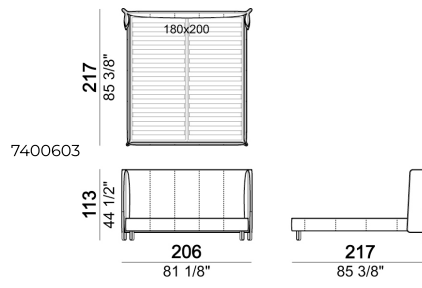

Letto

Letto

Letto

Letto