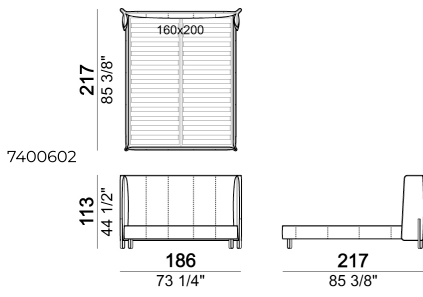

Letto

Letto

Letto

Letto