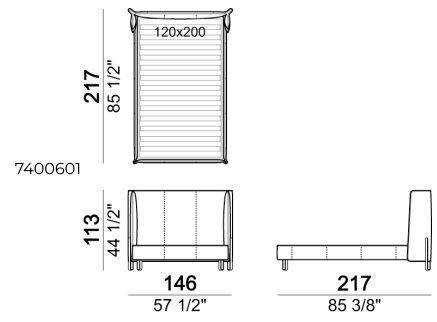

Letto

Letto

Letto

Letto