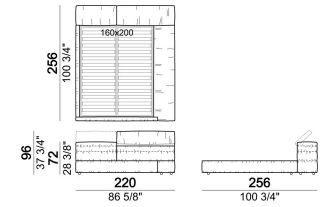

**ALTEZZE:** 19 cm (piano rete), 30 cm (giroletto).

**PIEDI:** plastica, h. 4 cm (giroletto), 18,5 cm (piano rete).

**VANO INTERNO TESTIERA:** rivestimento in fodera.

**ATTENZIONE:** il letto non è sfoderabile. Il rivestimento è disponibile solo in velluto (collezione "Vellù e Vellù pl" o fornito dal cliente) o in pelle. Pelle cliente spessore massimo 1,3 mm.

Letto con testata larga

7400414

Letto con giroletto largo dx e sx

7400408

Letto con giroletto largo dx o sx

7400402

Letto

7400401