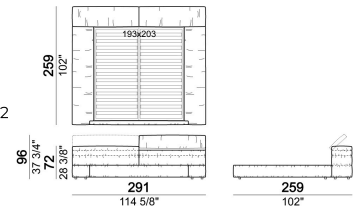

**ALTEZZE:** 19 cm (piano rete), 30 cm (giroletto).

**PIEDI:** plastica, h. 4 cm (giroletto), 18,5 cm (piano rete).

**VANO INTERNO TESTIERA:** rivestimento in fodera.

**ATTENZIONE:** il letto non è sfoderabile. Il rivestimento è disponibile solo in velluto (collezione "Vellù e Vellù pl" o fornito dal cliente) o in pelle. Pelle cliente spessore massimo 1,3 mm.

Letto

7400405

Letto con giroletto largo dx e sx

7400404

Letto con giroletto largo dx e sx

7400412

Letto con testata larga

7400413