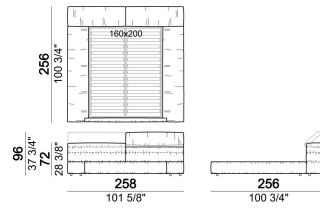

Letto con giroletto largo dx e sx

Letto con testata larga

7400404