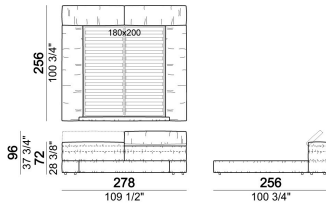

Letto

7400405

7400404

7400412

7400413

7400415

7400406

Letto

7400409

7400410

7400414

7400408

7400402

7400401