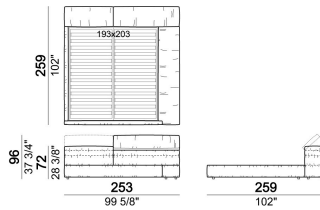

**ALTEZZE:** 19 cm (piano rete), 30 cm (giroletto).

**PIEDI:** plastica, h. 4 cm (giroletto), 18,5 cm (piano rete).

**VANO INTERNO TESTIERA:** rivestimento in fodera.

**ATTENZIONE:** il letto non è sfoderabile. Il rivestimento è disponibile solo in velluto (collezione "Vellù e Vellù pl" o fornito dal cliente) o in pelle. Pelle cliente spessore massimo 1,3 mm.

Letto con testata larga

7400415

Letto con giroletto largo dx o sx

7400406

Letto

7400409

Letto con giroletto largo dx o sx

7400410

Letto con testata larga

7400414

Letto con giroletto largo dx e sx

7400408

Letto con giroletto largo dx o sx

7400402

Letto

7400401