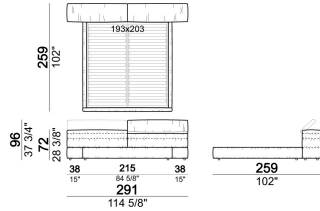

**ALTEZZE:** 19 cm (piano rete), 30 cm (giroletto).

**PIEDI:** plastica, h. 4 cm (giroletto), 18,5 cm (piano rete).

**VANO INTERNO TESTIERA:** rivestimento in fodera.

**ATTENZIONE:** il letto non è sfoderabile. Il rivestimento è disponibile solo in velluto (collezione "Vellù e Vellù pl" o fornito dal cliente) o in pelle. Pelle cliente spessore massimo 1,3 mm.

Letto

7400405

Letto con giroletto largo dx e sx

7400404

Letto con giroletto largo dx e sx

7400412

Letto con testata larga

7400413

Letto con testata larga

7400415

Letto con giroletto largo dx o sx

7400406

Letto

7400409

Letto con giroletto largo dx o sx

7400410