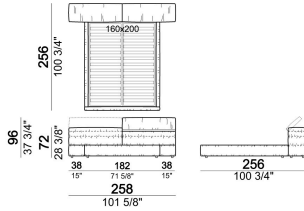

**ALTEZZE:** 19 cm (piano rete), 30 cm (giroletto).

**PIEDI:** plastica, h. 4 cm (giroletto), 18,5 cm (piano rete).

**VANO INTERNO TESTIERA:** rivestimento in fodera.

**ATTENZIONE:** il letto non è sfoderabile. Il rivestimento è disponibile solo in velluto (collezione "Vellù e Vellù pl" o fornito dal cliente) o in pelle. Pelle cliente spessore massimo 1,3 mm.

Letto

7400405

Letto con giroletto largo dx e sx

7400404

Letto con giroletto largo dx e sx

7400412

Letto con testata larga

7400413

Letto con testata larga

7400415

Letto con giroletto largo dx o sx

7400406

Letto

7400409

Letto con giroletto largo dx o sx

7400410