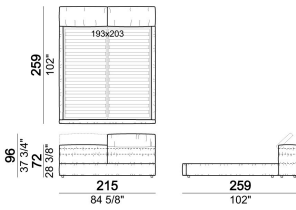

**ALTEZZE:** 19 cm (piano rete), 30 cm (giroletto).

**PIEDI:** plastica, h. 4 cm (giroletto), 18,5 cm (piano rete).

**VANO INTERNO TESTIERA:** rivestimento in fodera.

**ATTENZIONE:** il letto non è sfoderabile. Il rivestimento è disponibile solo in velluto (collezione "Vellù e Vellù pl" o fornito dal cliente) o in pelle. Pelle cliente spessore massimo 1,3 mm.

Letto con testata larga

7400415

Letto con giroletto largo dx o sx

7400406

Letto

7400409

Letto con giroletto largo dx o sx

7400410

Letto con testata larga

7400414

Letto con giroletto largo dx e sx

7400408

Letto con giroletto largo dx o sx

7400402

Letto

7400401