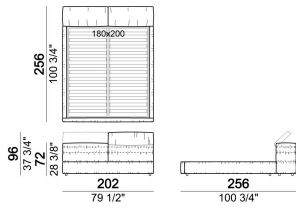

Letto con testata larga

Letto

7400405