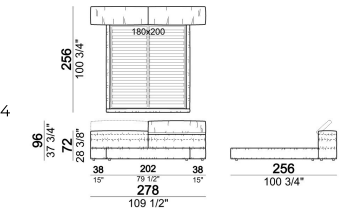

**ALTEZZE:** 19 cm (piano rete), 30 cm (giroletto).

**PIEDI:** plastica, h. 4 cm (giroletto), 18,5 cm (piano rete).

**VANO INTERNO TESTIERA:** rivestimento in fodera.

**ATTENZIONE:** il letto non è sfoderabile. Il rivestimento è disponibile solo in velluto (collezione "Vellù e Vellù pl" o fornito dal cliente) o in pelle. Pelle cliente spessore massimo 1,3 mm.

Letto con testata larga

7400415

Letto con giroletto largo dx o sx

7400406

Letto

7400409

Letto con giroletto largo dx o sx

7400410

Letto con testata larga

7400414

Letto con giroletto largo dx e sx

7400408

Letto con giroletto largo dx o sx

7400402

Letto

7400401