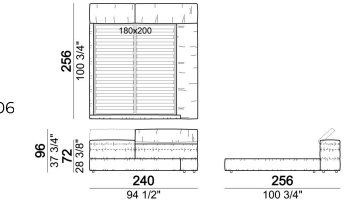

Letto con testata larga

7400406

Letto