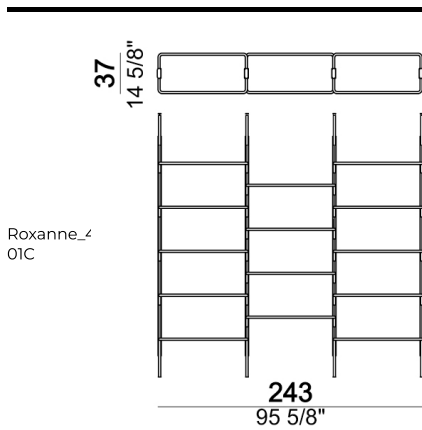

Libreria a soffitto "3-02C" (3 montanti C + 1 ripiano a terra 80T + 3 ripiani da 80 cm + 5 ripiani da 110 cm + 1 piede F).

Roxanne_3
02C

Libreria modulo triplo, specificare se a parete o a soffitto

Roxanne_I
modulo
triplo14-
82

Libreria a parete "6-01W" (6 montanti W + 3 ripiani a terra 80T + 20 ripiani da 80 cm).

Roxanne_6
01W

Libreria a soffitto "4-01C" (4 montanti C + 2 ripiani a terra 80T + 12 ripiani da 80 cm).

Roxanne_4
01C

Libreria a parete "4-01W" (4 montanti W + 2 ripiani a terra 80T + 12 ripiani da 80 cm).

Roxanne_4
01W

Piede singolo, da inserire quando non è previsto il ripiano a terra

6351509

27.5
10 7/8
F

Ripiano a terra da 110 cm