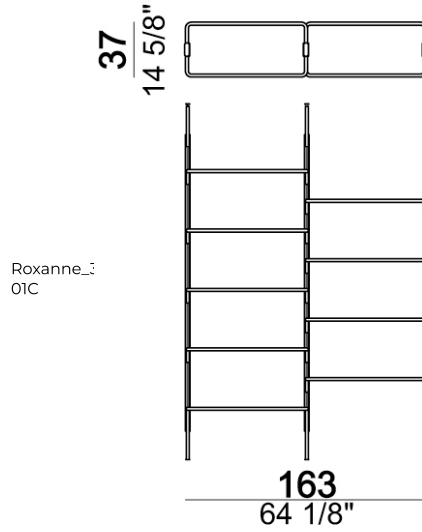

Libreria a soffitto "3-01C" (3 montanti C + 1 ripiano a terra 80T + 8 ripiani da 80 cm + 1 piede F).

Roxanne_01C

Libreria a parete "4-03W" (4 montanti W + 2 ripiani a terra 80T + 6 ripiani da 80 cm + 4 ripiani da 110 cm).