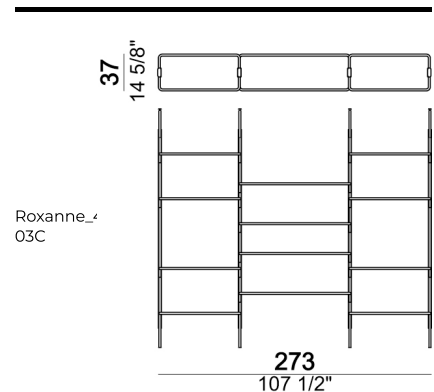

Libreria a parete "4-01W" (4 montanti W + 2 ripiani a terra 80T + 12 ripiani da 80 cm).

Roxanne_4
01W

Piede singolo, da inserire quando non è previsto il ripiano a terra

6351509

27.5
10 7/8
F

Ripiano a terra da 110 cm

6351507

36
14 1/8"

Montante a parete W.

63515041

Libreria a soffitto "4-03C" (4 montanti C + 2 ripiani a terra 80T + 6 ripiani da 80 cm + 4 ripiani da 110 cm).

Roxanne_4
03C

273
107 1/2"

Libreria a soffitto "3-03C" (3 montanti C + 5 ripiani da 80 cm + 3 ripiani da 110 cm + 3 piedi F).

Roxanne_1
03C

Libreria modulo doppio, specificare se a parete o a soffitto

Roxanne_1
modulo
doppia-
82

Libreria a soffitto "3-04C" (3 montanti C + 1 ripiano a terra 110T + 8 ripiani da 110 cm + 1 piede F).