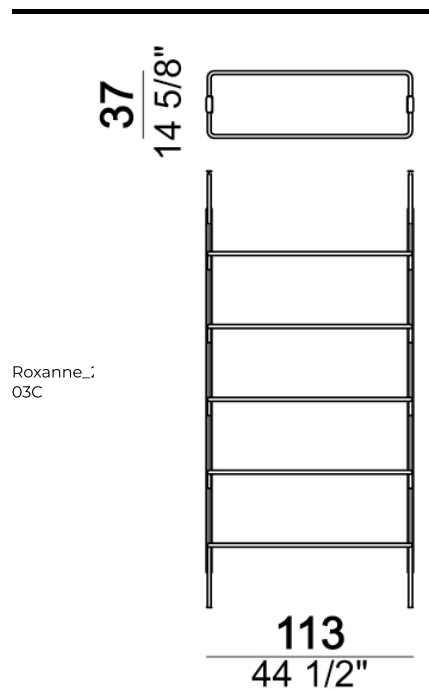

Libreria a soffitto "3-02C" (3 montanti C + 1 ripiano a terra 80T + 3 ripiani da 80 cm + 5 ripiani da 110 cm + 1 piede F).

Roxanne_3
02C

Libreria modulo triplo, specificare se a parete o a soffitto

Roxanne_I
modulo
triplo14-
82

Roxanne_1
04C

Libreria a parete "4-02W" (4 montanti W + 2 ripiani a terra 110T + 3 ripiani da 80 cm + 8 ripiani da 110 cm).

Roxanne_4
02W

Ripiano da 110 cm

Libreria a soffitto "2-03C" (2 montanti C + 1 ripiano a terra 110T + 4 ripiani da 110 cm).

37
14 5/8"

Roxanne_1
05C

193
76"

Libreria a parete "2-01W" (2 montanti W + 1 ripiano a terra 80T + 4 ripiani da 80 cm).

Roxanne_1
01W

42
16 1/2" 37
14 5/8"

83
32 5/8"

Libreria a parete "3-05W" (3 montanti W + 1 ripiano a terra 80T + 4 ripiani da 80 cm + 4 ripiani da 110 cm + 1 piede F).