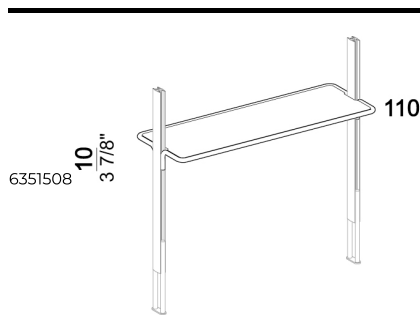

6351507

36
14 1/8"

Montante a parete W.

63515041

Libreria a soffitto "4-03C" (4 montanti C + 2 ripiani a terra 80T + 6 ripiani da 80 cm + 4 ripiani da 110 cm).

Roxanne_4
03C

273
107 1/2"

Libreria a soffitto "3-03C" (3 montanti C + 5 ripiani da 80 cm + 3 ripiani da 110 cm + 3 piedi F).

Roxanne_1
03C

Libreria modulo doppio, specificare se a parete o a soffitto

Roxanne_1
modulo
doppia-
82

Libreria a soffitto "3-04C" (3 montanti C + 1 ripiano a terra 110T + 8 ripiani da 110 cm + 1 piede F).

Roxanne_1
04C

Libreria a parete "4-02W" (4 montanti W + 2 ripiani a terra 110T + 3 ripiani da 80 cm + 8 ripiani da 110 cm).

Roxanne_4
02W

Ripiano da 110 cm

Libreria a soffitto "2-03C" (2 montanti C + 1 ripiano a terra 110T + 4 ripiani da 110 cm).