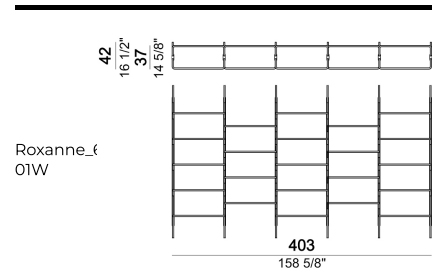

Libreria a soffitto "3-02C" (3 montanti C + 1 ripiano a terra 80T + 3 ripiani da 80 cm + 5 ripiani da 110 cm + 1 piede F).

Roxanne_3
02C

Libreria modulo triplo, specificare se a parete o a soffitto

Roxanne_I
modulo
triplo14-
82

Libreria a parete "6-01W" (6 montanti W + 3 ripiani a terra 80T + 20 ripiani da 80 cm).

Roxanne_6
01W

Libreria a soffitto "4-01C" (4 montanti C + 2 ripiani a terra 80T + 12 ripiani da 80 cm).

Roxanne_4
01C