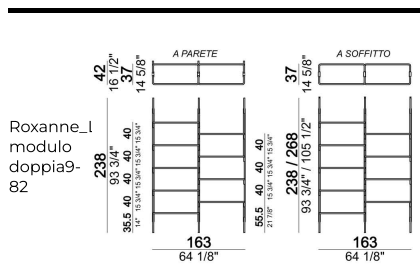

Roxanne_1
04C

Roxanne_1
modulo
doppia-
82

Libreria a soffitto "3-04C" (3 montanti C + 1 ripiano a terra 110T + 8 ripiani da 110 cm + 1 piede F).