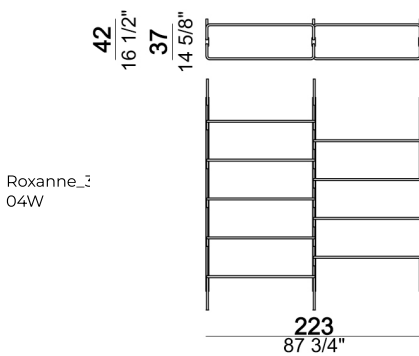

Roxanne_04W

Libreria a parete "3-03W" (3 montanti W + 5 ripiani da 80 cm + 3 ripiani da 110 cm + 3 piedi F).