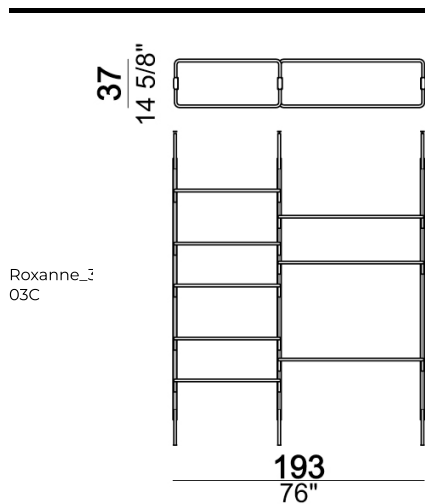

Libreria a soffitto "3-02C" (3 montanti C + 1 ripiano a terra 80T + 3 ripiani da 80 cm + 5 ripiani da 110 cm + 1 piede F).

Roxanne_3
02C

Libreria modulo triplo, specificare se a parete o a soffitto

Roxanne_I
modulo
triplo14-
82

Libreria a parete "4-01W" (4 montanti W + 2 ripiani a terra 80T + 12 ripiani da 80 cm).

Roxanne_4
01W

Piede singolo, da inserire quando non è previsto il ripiano a terra

6351509

27.5
10 7/8
F

Ripiano a terra da 110 cm

6351507

36
14 1/8"

Montante a parete W.

63515041

Libreria a soffitto "4-03C" (4 montanti C + 2 ripiani a terra 80T + 6 ripiani da 80 cm + 4 ripiani da 110 cm).

Roxanne_4
03C

273
107 1/2"

Libreria a soffitto "3-03C" (3 montanti C + 5 ripiani da 80 cm + 3 ripiani da 110 cm + 3 piedi F).

Roxanne_1
03C

Libreria modulo doppio, specificare se a parete o a soffitto

Roxanne_1
modulo
doppia-
82

Libreria a soffitto "3-04C" (3 montanti C + 1 ripiano a terra 110T + 8 ripiani da 110 cm + 1 piede F).