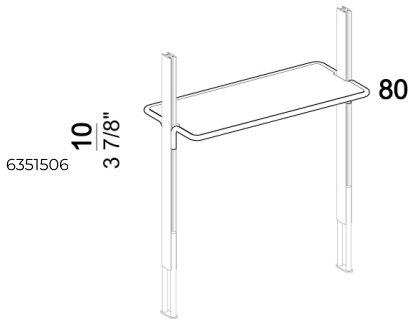

37
14 5/8"

Roxanne_1
05C

193
76"

Libreria a parete "2-01W" (2 montanti W + 1 ripiano a terra 80T + 4 ripiani da 80 cm).

Roxanne_1
01W

42
16 1/2" 37
14 5/8"

83
32 5/8"

Libreria a parete "3-05W" (3 montanti W + 1 ripiano a terra 80T + 4 ripiani da 80 cm + 4 ripiani da 110 cm + 1 piede F).

Roxanne_1
05W

42
16 1/2" 37
14 5/8"

193
76"

Libreria modulo singolo, specificare se a parete o a soffitto

Roxanne_1
modulo
sing.5-82

83
32 5/8"

83
32 5/8"

Ripiano da 80 cm

Libreria a soffitto "3-01C" (3 montanti C + 1 ripiano a terra 80T + 8 ripiani da 80 cm + 1 piede F).

Roxanne_01C

Libreria a parete "4-03W" (4 montanti W + 2 ripiani a terra 80T + 6 ripiani da 80 cm + 4 ripiani da 110 cm).