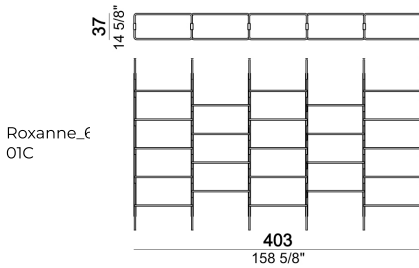

Roxanne_01C

Libreria a parete "3-01W" (3 montanti W + 1 ripiano a terra 80T + 8 ripiani da 80 cm + 1 piede F).