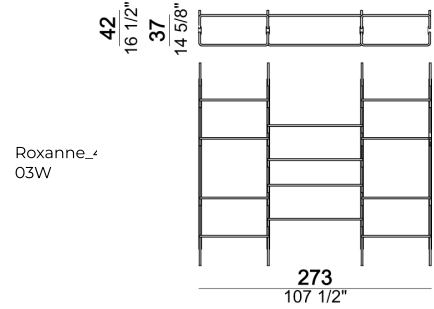

Roxanne_03W

Libreria a soffitto "6-01C" (6 montanti C + 3 ripiani a terra 80T + 20 ripiani da 80 cm).