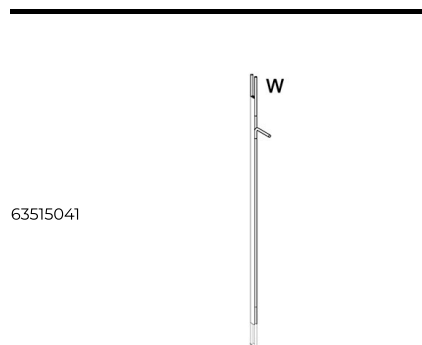

Roxanne_4
03C

63515041

Libreria a soffitto "4-03C" (4 montanti C + 2 ripiani a terra 80T + 6 ripiani da 80 cm + 4 ripiani da 110 cm).