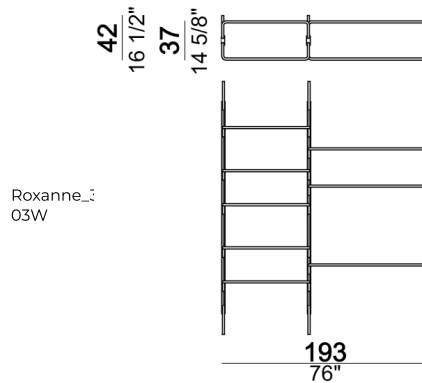

Roxanne_03W

Libreria a parete "3-02W" (3 montanti W + 1 ripiano a terra 80T + 3 ripiani da 80 cm + 5 ripiani da 110 cm + 1 piede F).