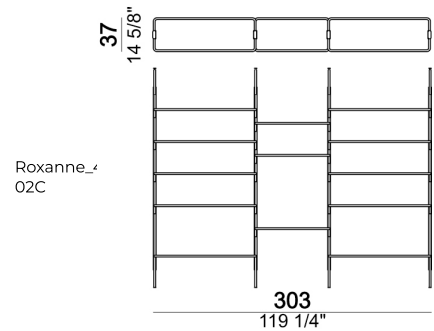

Roxanne_02C

Libreria a parete "3-04W" (3 montanti W + 1 ripiano a terra 110T + 8 ripiani da 110 cm + 1 piede F).