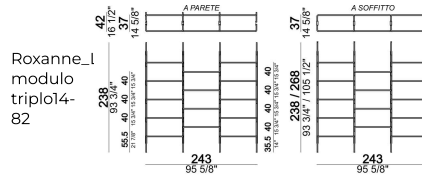

Libreria a soffitto "3-02C" (3 montanti C + 1 ripiano a terra 80T + 3 ripiani da 80 cm + 5 ripiani da 110 cm + 1 piede F).

Roxanne_3
02C

Libreria modulo triplo, specificare se a parete o a soffitto

Roxanne_I
modulo
triplo14-
82

Libreria a parete "6-01W" (6 montanti W + 3 ripiani a terra 80T + 20 ripiani da 80 cm).

Roxanne_6
01W

Libreria a soffitto "4-01C" (4 montanti C + 2 ripiani a terra 80T + 12 ripiani da 80 cm).

Roxanne_4
01C