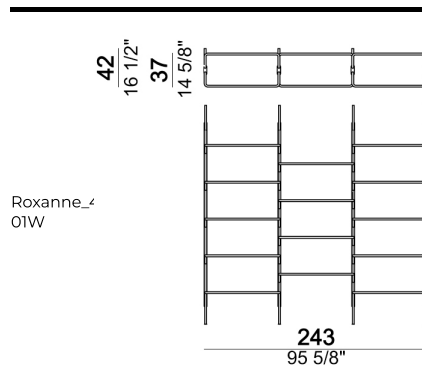

Libreria a soffitto "3-02C" (3 montanti C + 1 ripiano a terra 80T + 3 ripiani da 80 cm + 5 ripiani da 110 cm + 1 piede F).

Roxanne_3
02C

Libreria modulo triplo, specificare se a parete o a soffitto

Roxanne_I
modulo
triplo14-
82

Libreria a parete "6-01W" (6 montanti W + 3 ripiani a terra 80T + 20 ripiani da 80 cm).

Roxanne_6
01W

Libreria a soffitto "4-01C" (4 montanti C + 2 ripiani a terra 80T + 12 ripiani da 80 cm).

Roxanne_4
01C

Libreria a parete "4-01W" (4 montanti W + 2 ripiani a terra 80T + 12 ripiani da 80 cm).

Roxanne_4
01W

Piede singolo, da inserire quando non è previsto il ripiano a terra

6351509

27.5
10 7/8
F

Ripiano a terra da 110 cm