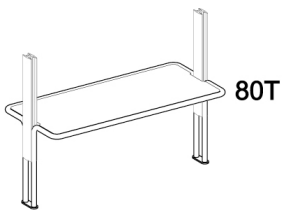

Roxanne_1
04C

Libreria a parete "4-02W" (4 montanti W + 2 ripiani a terra 110T + 3 ripiani da 80 cm + 8 ripiani da 110 cm).

Roxanne_4
02W

Ripiano da 110 cm

Libreria a soffitto "2-03C" (2 montanti C + 1 ripiano a terra 110T + 4 ripiani da 110 cm).

Roxanne_1
03C

Ripiano a terra da 80 cm

6351505

36
14 1/8"

Montante a soffitto C.

63515042

Libreria a soffitto "3-05C" (3 montanti C + 1 ripiano a terra 80T + 4 ripiani da 80 cm + 4 ripiani da 110 cm + 1 piede F).