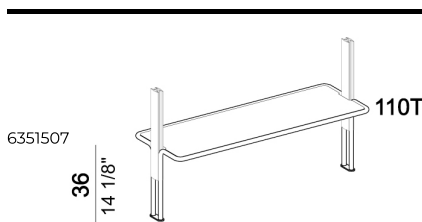

Libreria a parete "6-01W" (6 montanti W + 3 ripiani a terra 80T + 20 ripiani da 80 cm).

Roxanne_6
01W

Libreria a soffitto "4-01C" (4 montanti C + 2 ripiani a terra 80T + 12 ripiani da 80 cm).

Roxanne_4
01C

Libreria a parete "4-01W" (4 montanti W + 2 ripiani a terra 80T + 12 ripiani da 80 cm).

Roxanne_4
01W

Piede singolo, da inserire quando non è previsto il ripiano a terra

6351509

27.5
10 7/8
F

Ripiano a terra da 110 cm

6351507

36
14 1/8"

Montante a parete W.

63515041

Libreria a soffitto "4-03C" (4 montanti C + 2 ripiani a terra 80T + 6 ripiani da 80 cm + 4 ripiani da 110 cm).

Roxanne_4
03C

273
107 1/2"

Libreria a soffitto "3-03C" (3 montanti C + 5 ripiani da 80 cm + 3 ripiani da 110 cm + 3 piedi F).