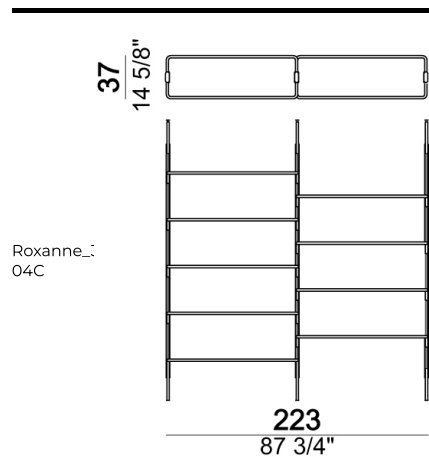

Roxanne_1
04C