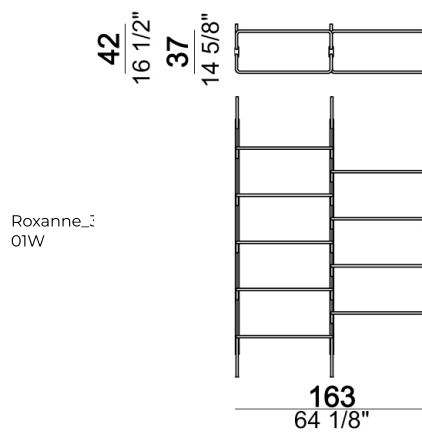

Roxanne_01W

Libreria a soffitto "4-02C" (4 montanti C + 2 ripiani a terra 110T + 3 ripiani da 80 cm + 8 ripiani da 110 cm).