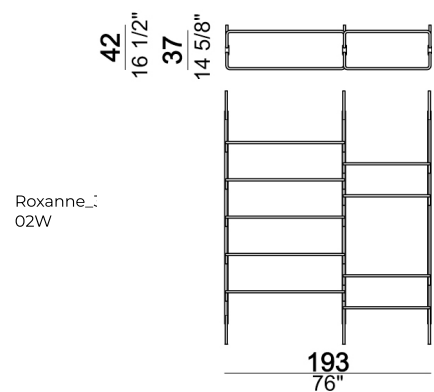

Roxanne_02W