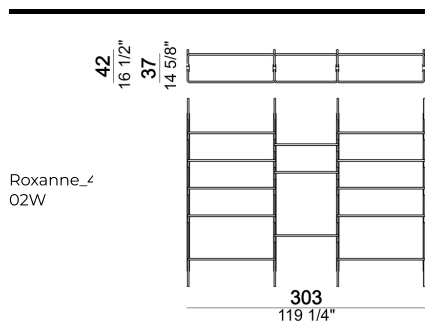

Roxanne_1
03C

Libreria modulo doppio, specificare se a parete o a soffitto

Roxanne_1
modulo
doppia-
82

Libreria a soffitto "3-04C" (3 montanti C + 1 ripiano a terra 110T + 8 ripiani da 110 cm + 1 piede F).

Roxanne_1
04C

Libreria a parete "4-02W" (4 montanti W + 2 ripiani a terra 110T + 3 ripiani da 80 cm + 8 ripiani da 110 cm).

Roxanne_4
02W

Ripiano da 110 cm

Libreria a soffitto "2-03C" (2 montanti C + 1 ripiano a terra 110T + 4 ripiani da 110 cm).