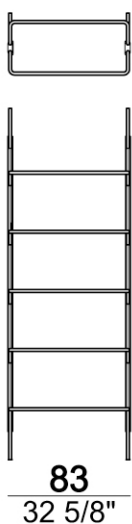

Libreria a soffitto "3-02C" (3 montanti C + 1 ripiano a terra 80T + 3 ripiani da 80 cm + 5 ripiani da 110 cm + 1 piede F).

Roxanne_3
02C

Libreria modulo triplo, specificare se a parete o a soffitto

Roxanne_I
modulo
triplo14-
82

Libreria a parete "6-01W" (6 montanti W + 3 ripiani a terra 80T + 20 ripiani da 80 cm).

Roxanne_6
01W

Libreria a soffitto "4-01C" (4 montanti C + 2 ripiani a terra 80T + 12 ripiani da 80 cm).

Roxanne_4
01C

Roxanne_1
04C

Libreria a parete "4-02W" (4 montanti W + 2 ripiani a terra 110T + 3 ripiani da 80 cm + 8 ripiani da 110 cm).

Roxanne_4
02W

Ripiano da 110 cm

Libreria a soffitto "2-03C" (2 montanti C + 1 ripiano a terra 110T + 4 ripiani da 110 cm).

37
14 5/8"

Roxanne_1
05C

193
76"

Libreria a parete "2-01W" (2 montanti W + 1 ripiano a terra 80T + 4 ripiani da 80 cm).

Roxanne_1
01W

42
16 1/2" 37
14 5/8"

83
32 5/8"

Libreria a parete "3-05W" (3 montanti W + 1 ripiano a terra 80T + 4 ripiani da 80 cm + 4 ripiani da 110 cm + 1 piede F).