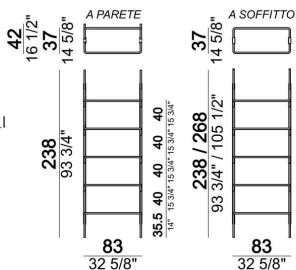

37
14 5/8"

Roxanne_1
05C

193
76"

Libreria a parete "2-01W" (2 montanti W + 1 ripiano a terra 80T + 4 ripiani da 80 cm).

Roxanne_1
01W

42
16 1/2" 37
14 5/8"

83
32 5/8"

Libreria a parete "3-05W" (3 montanti W + 1 ripiano a terra 80T + 4 ripiani da 80 cm + 4 ripiani da 110 cm + 1 piede F).

Roxanne_1
05W

42
16 1/2" 37
14 5/8"

193
76"

Libreria modulo singolo, specificare se a parete o a soffitto

Roxanne_1
modulo
sing.5-82

83
32 5/8"

83
32 5/8"

Ripiano da 80 cm

Libreria a soffitto "3-01C" (3 montanti C + 1 ripiano a terra 80T + 8 ripiani da 80 cm + 1 piede F).

Roxanne_01C

Libreria a parete "4-03W" (4 montanti W + 2 ripiani a terra 80T + 6 ripiani da 80 cm + 4 ripiani da 110 cm).