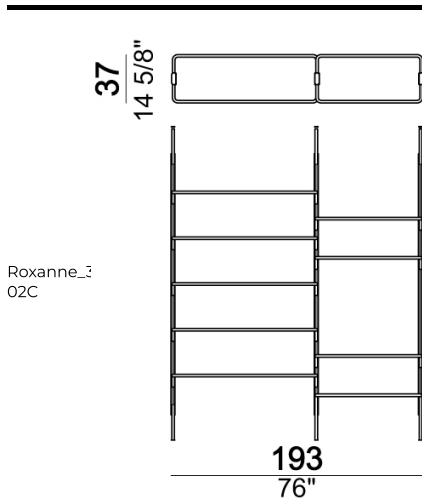

Libreria a soffitto "3-02C" (3 montanti C + 1 ripiano a terra 80T + 3 ripiani da 80 cm + 5 ripiani da 110 cm + 1 piede F).

Roxanne_3
02C

Libreria modulo triplo, specificare se a parete o a soffitto

Roxanne_I
modulo
triplo14-
82

Libreria a parete "6-01W" (6 montanti W + 3 ripiani a terra 80T + 20 ripiani da 80 cm).

Roxanne_6
01W

Libreria a soffitto "4-01C" (4 montanti C + 2 ripiani a terra 80T + 12 ripiani da 80 cm).

Roxanne_4
01C

Libreria a parete "4-01W" (4 montanti W + 2 ripiani a terra 80T + 12 ripiani da 80 cm).

Roxanne_4
01W

Piede singolo, da inserire quando non è previsto il ripiano a terra

6351509

27.5
10 7/8
F

Ripiano a terra da 110 cm

37
14 5/8"

Roxanne_1
05C

193
76"

Libreria a parete "2-01W" (2 montanti W + 1 ripiano a terra 80T + 4 ripiani da 80 cm).

Roxanne_1
01W

42
16 1/2" 37
14 5/8"

83
32 5/8"

Libreria a parete "3-05W" (3 montanti W + 1 ripiano a terra 80T + 4 ripiani da 80 cm + 4 ripiani da 110 cm + 1 piede F).