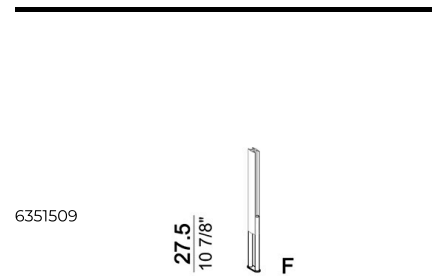

Libreria a soffitto "3-02C" (3 montanti C + 1 ripiano a terra 80T + 3 ripiani da 80 cm + 5 ripiani da 110 cm + 1 piede F).

Roxanne_3
02C

Libreria modulo triplo, specificare se a parete o a soffitto

Roxanne_I
modulo
triplo14-
82

Libreria a parete "6-01W" (6 montanti W + 3 ripiani a terra 80T + 20 ripiani da 80 cm).

Roxanne_6
01W

Libreria a soffitto "4-01C" (4 montanti C + 2 ripiani a terra 80T + 12 ripiani da 80 cm).

Roxanne_4
01C

Libreria a parete "4-01W" (4 montanti W + 2 ripiani a terra 80T + 12 ripiani da 80 cm).

Roxanne_4
01W

Piede singolo, da inserire quando non è previsto il ripiano a terra

6351509

27.5
10 7/8
F

Ripiano a terra da 110 cm