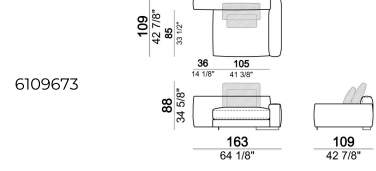

Laterale SLIM con schienale dx o sx.

Laterale SLIM con schienale dx o sx.

Laterale SLIM dx o sx

Laterale angolare dx o sx con pouf dx o sx.

Divano SLIM

Pouf

Divano LARGE inclusivo di 4 cuscini schienale Atlas.

Laterale LARGE dx o sx

Laterale SLIM dx o sx

Laterale angolare dx o sx con pouf dx o sx.

Laterale angolare dx o sx

Laterale SLIM con schienale dx o sx.

Dormeuse

Laterale angolare dx o sx

Cuscino schienale

Laterale SLIM con pouf dx o sx

6109661

Elemento centrale

6109626

Composizione "A" (laterale LARGE sx 187 cm + chaise longue LARGE dx 167x194 cm, 4 cuscini schienale Atlas).

atlasA

Centrale con schienale dx o sx.