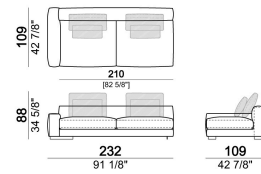

atlasP

Chaise longue SLIM dx o sx.

61096105

Divano SLIM

6109602

Elemento centrale con pouf dx o sx

6109629

Composizione "M" (laterale SLIM 268 cm con schienale dx + centrale 210 cm con pouf dx, 3 cuscini schienale 70x50 cm, 3 cuscini schienale 55x40 cm, tavolino Aka 103,5x84 h. 18 cm rovere moka/sucupira, struttura metallo verniciato).

atlasM

Composizione "B" (centrale 187 cm con schienale sx + chaise longue LARGE dx 167x194 cm, 2 cuscini schienale Atlas, 1 cuscino schienale 70x50 cm, 1 cuscino schienale 55x40 cm + tavolino Noth 83x41 h. 35 cm rovere moka/sucupira, struttura metallo verniciato).

atlasB

Divano COMBO inclusivo dei cuscini schienale: 2 cuscini schienale Atlas, 1 cuscino schienale 70x50 cm, 1 cuscino schienale 55x40 cm.

268  
x  
109

Laterale angolare dx o sx

6109659

Laterale SLIM dx o sx

6109635

Pouf

6109614

Laterale SLIM dx o sx

6109637

Divano COMBO (1 bracciolo SLIM ed 1 bracciolo LARGE)

6109608

Laterale SLIM dx o sx