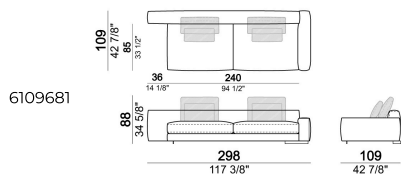

7109665

Divano angolare SLIM

6109616

Laterale angolare dx o sx

6109655

Composizione "N" (laterale LARGE 193 cm con schienale dx + centrale 157 cm con schienale sx, 3 cuscini schienale Atlas).

atlasN

Laterale SLIM con schienale dx o sx.

6109677

Composizione "O" (laterale LARGE 223 cm con schienale dx + centrale 210 cm con pouf dx, 2 cuscini schienale Atlas, 1 cuscino schienale 70x50 cm, 1 cuscino schienale 55x40 cm, tavolino Aka 103,5x84 h. 18 cm rovere moka/sucupira, struttura metallo verniciato).

atlasO

Laterale LARGE con schienale dx o sx.

Centrale con schienale dx o sx.

Divano SLIM

Cuscino schienale

Laterale SLIM con schienale dx o sx.

Laterale LARGE con schienale dx o sx.

Divano angolare SLIM

Composizione "C" (centrale 142 cm con schienale sx + laterale LARGE dx 283 cm con schienale sx, 4 cuscini schienale Atlas + tavolino Noth 85x86 h. 35 cm rovere moka/sucupira, struttura metallo verniciato).