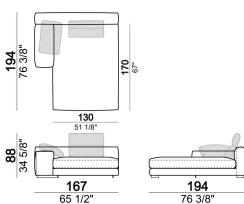

61096101

Supporto con bordino per cuscino schienale

7109661

Chaise longue SLIM dx o sx.

61096103

Composizione "H" (centrale 277 cm con schienale sx + centrale 157 cm con schienale sx + laterale dx LARGE 157 cm, 3 cuscini schienale Atlas, 2 cuscini schienale 70x50 cm, 2 cuscini schienale 55x40 cm + tavolino Noth 103x66 h. 35 cm rovere moka/sucupira, struttura metallo verniciato + tavolino Aka 103,5x84 h. 18 cm rovere moka/sucupira, struttura metallo verniciato).

atlasH

Laterale angolare dx o sx

6109651

Chaise longue LARGE dx o sx.

61096109

Composizione "L" (laterale SLIM sx 232 cm + laterale LARGE 283 cm con schienale sx, 3 cuscini schienale Atlas, 2 cuscini schienale 70x50 cm, 2 cuscini schienale 55x40 cm).

atlasL

Composizione "C" (laterale SLIM sx 232 cm + chaise longue LARGE dx 167x194 cm, 2 cuscini schienale Atlas, 2 cuscini schienale 70x50 cm, 2 cuscini schienale 55x40 cm).

atlasC

Laterale LARGE con pouf dx o sx

Laterale LARGE con schienale dx o sx.

Elemento centrale

Laterale LARGE dx o sx

Composizione "F" (divano angolare dx LARGE 300 cm + centrale con pouf dx 240 cm, 2 cuscini schienale Atlas, 2 cuscini schienale 70x50 cm, 2 cuscini schienale 55x40 cm + tavolino Noth 83x41 h. 35 cm rovere moka/sucupira, struttura metallo verniciato).