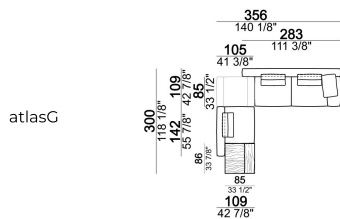

7109665

Divano angolare SLIM

6109616

Laterale angolare dx o sx

6109655

Composizione "N" (laterale LARGE 193 cm con schienale dx + centrale 157 cm con schienale sx, 3 cuscini schienale Atlas).

atlasN

Laterale SLIM con schienale dx o sx.

6109677

Composizione "O" (laterale LARGE 223 cm con schienale dx + centrale 210 cm con pouf dx, 2 cuscini schienale Atlas, 1 cuscino schienale 70x50 cm, 1 cuscino schienale 55x40 cm, tavolino Aka 103,5x84 h. 18 cm rovere moka/sucupira, struttura metallo verniciato).

atlasO

Laterale LARGE con schienale dx o sx.

Centrale con schienale dx o sx.

Divano SLIM

Cuscino schienale

Laterale SLIM con schienale dx o sx.

Laterale LARGE con schienale dx o sx.

Divano angolare SLIM

Composizione "C" (centrale 142 cm con schienale sx + laterale LARGE dx 283 cm con schienale sx, 4 cuscini schienale Atlas + tavolino Noth 85x86 h. 35 cm rovere moka/sucupira, struttura metallo verniciato).