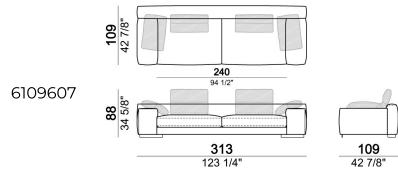

Divano LARGE