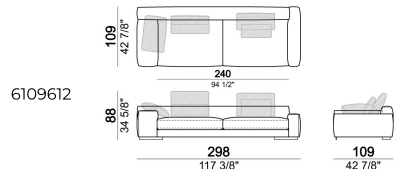

Composizione "D" (laterale LARGE sx 187 cm + chaise longue SLIM dx 152x194 cm, 2 cuscini schienale Atlas, 1 cuscino schienale 70x50 cm, 1 cuscino schienale 55x40 cm + tavolino Noth 103x66 h. 35 cm rovere moka/sucupira, struttura metallo verniciato).

Centrale con schienale dx o sx.

Divano LARGE

Laterale LARGE con schienale dx o sx.

Elemento centrale

Divano COMBO (1 bracciolo SLIM ed 1 bracciolo LARGE)

Laterale SLIM con pouf dx o sx

Divano LARGE

Pouf

Laterale LARGE dx o sx

Laterale LARGE con schienale dx o sx.

6109683

Laterale LARGE con pouf dx o sx

6109667

Composizione "Q" (centrale 277 cm con schienale sx + centrale 157 cm con schienale sx + laterale LARGE dx 157 cm, 3 cuscini schienale Atlas, 2 cuscini schienale 70x50 cm, 2 cuscini schienale 55x40 cm + tavolino Aka 103,5x84 h.18 cm rovere moka/sucupira, struttura metallo verniciato).

atlasQ

Dormeuse

6109612

Composizione "P" (laterale LARGE 283 cm con schienale dx + centrale 142 cm con schienale dx + laterale SLIM 163 cm con schienale sx, 4 cuscini schienale Atlas, 1 cuscino schienale 70x50 cm, 1 cuscino schienale 55x40 cm + tavolino Aka 103,5x84 h.18 cm rovere moka/sucupira, struttura metallo verniciato).