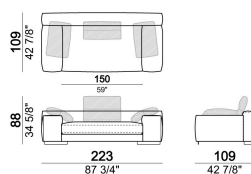

atlasM

Composizione "B" (centrale 187 cm con schienale sx + chaise longue LARGE dx 167x194 cm, 2 cuscini schienale Atlas, 1 cuscino schienale 70x50 cm, 1 cuscino schienale 55x40 cm + tavolino Noth 83x41 h. 35 cm rovere moka/sucupira, struttura metallo verniciato).

6109624

Chaise longue LARGE dx o sx.

61096107

Divano LARGE

6109605

Centrale con schienale dx o sx.

6109695

Cuscino schienale

7109665

Divano angolare SLIM

6109616

Laterale angolare dx o sx

6109655

Composizione "N" (laterale LARGE 193 cm con schienale dx + centrale 157 cm con schienale sx, 3 cuscini schienale Atlas).

atlasN

Laterale SLIM con schienale dx o sx.