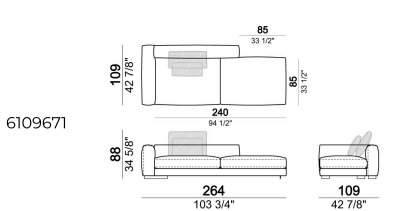

**PIANO DI MOLLEGGIO:** cinghie elastiche.

**SCHIENETTA:** struttura in metallo con cinghie elastiche, rivestita con fodera di velluto accoppiato 6mm.

**ALTEZZA SEDUTA:** 41 cm

**ALTEZZA BRACCIOLO:** 53 cm (LARGE) 47 cm (SLIM).

Laterale SLIM con schienale dx o sx.

Laterale SLIM con schienale dx o sx.

Laterale SLIM dx o sx

Laterale angolare dx o sx con pouf dx o sx.

Divano SLIM

Pouf

Divano LARGE inclusivo di 4 cuscini schienale Atlas.

Laterale LARGE dx o sx

Laterale SLIM dx o sx

Laterale angolare dx o sx con pouf dx o sx.

Laterale angolare dx o sx

Laterale SLIM con schienale dx o sx.

Dormeuse

Laterale angolare dx o sx

Cuscino schienale

Laterale SLIM con pouf dx o sx

6109661

Elemento centrale

6109626

Composizione "A" (laterale LARGE sx 187 cm + chaise longue LARGE dx 167x194 cm, 4 cuscini schienale Atlas).

atlasA

Centrale con schienale dx o sx.