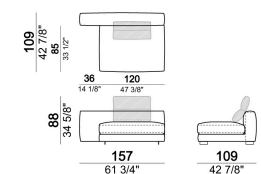

atlasQ

Dormeuse

6109612

Composizione "P" (laterale LARGE 283 cm con schienale dx + centrale 142 cm con schienale dx + laterale SLIM 163 cm con schienale sx, 4 cuscini schienale Atlas, 1 cuscino schienale 70x50 cm, 1 cuscino schienale 55x40 cm + tavolino Aka 103,5x84 h.18 cm rovere moka/sucupira, struttura metallo verniciato).

atlasM

Composizione "B" (centrale 187 cm con schienale sx + chaise longue LARGE dx 167x194 cm, 2 cuscini schienale Atlas, 1 cuscino schienale 70x50 cm, 1 cuscino schienale 55x40 cm + tavolino Noth 83x41 h. 35 cm rovere moka/sucupira, struttura metallo verniciato).

6109624

Chaise longue LARGE dx o sx.

61096107

Divano LARGE

6109605

Centrale con schienale dx o sx.

6109695

Cuscino schienale

7109665

Divano angolare SLIM

6109616

Laterale angolare dx o sx

6109655

Composizione "N" (laterale LARGE 193 cm con schienale dx + centrale 157 cm con schienale sx, 3 cuscini schienale Atlas).

atlasN

Laterale SLIM con schienale dx o sx.