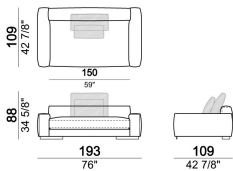

Laterale LARGE dx o sx

Laterale LARGE con schienale dx o sx.

6109683

Laterale LARGE con pouf dx o sx

6109667

Composizione "Q" (centrale 277 cm con schienale sx + centrale 157 cm con schienale sx + laterale LARGE dx 157 cm, 3 cuscini schienale Atlas, 2 cuscini schienale 70x50 cm, 2 cuscini schienale 55x40 cm + tavolino Aka 103,5x84 h.18 cm rovere moka/sucupira, struttura metallo verniciato).

atlasQ

Dormeuse

6109612

Composizione "P" (laterale LARGE 283 cm con schienale dx + centrale 142 cm con schienale dx + laterale SLIM 163 cm con schienale sx, 4 cuscini schienale Atlas, 1 cuscino schienale 70x50 cm, 1 cuscino schienale 55x40 cm + tavolino Aka 103,5x84 h.18 cm rovere moka/sucupira, struttura metallo verniciato).

atlasP

Chaise longue SLIM dx o sx.

61096105

Divano SLIM

6109602

Elemento centrale con pouf dx o sx

6109629

Composizione "M" (laterale SLIM 268 cm con schienale dx + centrale 210 cm con pouf dx, 3 cuscini schienale 70x50 cm, 3 cuscini schienale 55x40 cm, tavolino Aka 103,5x84 h. 18 cm rovere moka/sucupira, struttura metallo verniciato).

atlasM

Composizione "B" (centrale 187 cm con schienale sx + chaise longue LARGE dx 167x194 cm, 2 cuscini schienale Atlas, 1 cuscino schienale 70x50 cm, 1 cuscino schienale 55x40 cm + tavolino Noth 83x41 h. 35 cm rovere moka/sucupira, struttura metallo verniciato).