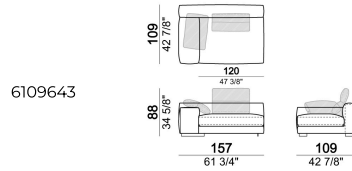

Laterale SLIM con schienale dx o sx.

Laterale SLIM con schienale dx o sx.

Laterale SLIM dx o sx

Laterale angolare dx o sx con pouf dx o sx.

Divano SLIM

Pouf

Divano LARGE inclusivo di 4 cuscini schienale Atlas.

Laterale LARGE dx o sx

Laterale SLIM dx o sx

Laterale angolare dx o sx con pouf dx o sx.

Laterale angolare dx o sx

Laterale SLIM con schienale dx o sx.

Dormeuse

Laterale angolare dx o sx

Cuscino schienale