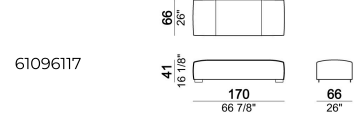

**PIANO DI MOLLEGGIO:** cinghie elastiche.

**SCHIENETTA:** struttura in metallo con cinghie elastiche, rivestita con fodera di velluto accoppiato 6mm.

**ALTEZZA SEDUTA:** 41 cm

**ALTEZZA BRACCIOLO:** 53 cm (LARGE) 47 cm (SLIM).

**PIEDI:** metallo finitura black nickel, oppure verniciato marrone micaceo o oxy grey, h.5 cm.

**BORDINO:** disponibile nei colori del campionario cerniere.

Laterale LARGE dx o sx

Divano angolare LARGE

Pouf

Laterale SLIM con schienale dx o sx.

Laterale SLIM con schienale dx o sx.

Laterale SLIM dx o sx

Laterale angolare dx o sx con pouf dx o sx.

Divano SLIM

Pouf

Divano LARGE inclusivo di 4 cuscini schienale Atlas.

Laterale LARGE dx o sx

Laterale SLIM dx o sx

Laterale angolare dx o sx con pouf dx o sx.

Laterale angolare dx o sx

Laterale SLIM con schienale dx o sx.

Dormeuse

Laterale angolare dx o sx

Cuscino schienale