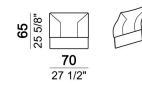

Laterale LARGE dx o sx

Laterale SLIM dx o sx

Laterale angolare dx o sx con pouf dx o sx.

Laterale angolare dx o sx

Laterale SLIM con schienale dx o sx.

Dormeuse

Laterale angolare dx o sx

Cuscino schienale

Laterale SLIM con pouf dx o sx

6109661

Elemento centrale

6109626

Composizione "A" (laterale LARGE sx 187 cm + chaise longue LARGE dx 167x194 cm, 4 cuscini schienale Atlas).

atlasA

Centrale con schienale dx o sx.

61096101

Supporto con bordino per cuscino schienale

7109661

Chaise longue SLIM dx o sx.

61096103

Composizione "H" (centrale 277 cm con schienale sx + centrale 157 cm con schienale sx + laterale dx LARGE 157 cm, 3 cuscini schienale Atlas, 2 cuscini schienale 70x50 cm, 2 cuscini schienale 55x40 cm + tavolino Noth 103x66 h. 35 cm rovere moka/sucupira, struttura metallo verniciato + tavolino Aka 103,5x84 h. 18 cm rovere moka/sucupira, struttura metallo verniciato).

atlasH

Laterale angolare dx o sx

6109651

Chaise longue LARGE dx o sx.

61096109

Composizione "L" (laterale SLIM sx 232 cm + laterale LARGE 283 cm con schienale sx, 3 cuscini schienale Atlas, 2 cuscini schienale 70x50 cm, 2 cuscini schienale 55x40 cm).