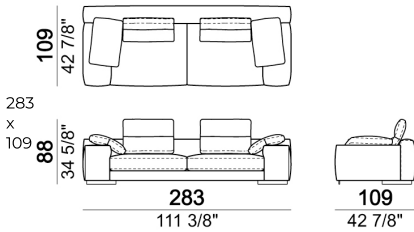

**PIANO DI MOLLEGGIO:** cinghie elastiche.

**SCHIENETTA:** struttura in metallo con cinghie elastiche, rivestita con fodera di velluto accoppiato 6mm.

**ALTEZZA SEDUTA:** 41 cm

**ALTEZZA BRACCIOLO:** 53 cm (LARGE) 47 cm (SLIM).

Laterale SLIM con schienale dx o sx.

Laterale SLIM con schienale dx o sx.

Laterale SLIM dx o sx

Laterale angolare dx o sx con pouf dx o sx.

Divano SLIM

Pouf

Divano LARGE inclusivo di 4 cuscini schienale Atlas.

Laterale LARGE dx o sx

Laterale SLIM dx o sx

Laterale angolare dx o sx con pouf dx o sx.

Laterale angolare dx o sx

Laterale SLIM con schienale dx o sx.

Dormeuse

Laterale angolare dx o sx

Cuscino schienale

Laterale SLIM con pouf dx o sx

6109661

Elemento centrale

6109626

Composizione "A" (laterale LARGE sx 187 cm + chaise longue LARGE dx 167x194 cm, 4 cuscini schienale Atlas).

atlasA

Centrale con schienale dx o sx.