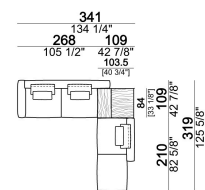

Laterale LARGE dx o sx

Laterale LARGE con schienale dx o sx.

6109683

Laterale LARGE con pouf dx o sx

6109667

Composizione "Q" (centrale 277 cm con schienale sx + centrale 157 cm con schienale sx + laterale LARGE dx 157 cm, 3 cuscini schienale Atlas, 2 cuscini schienale 70x50 cm, 2 cuscini schienale 55x40 cm + tavolino Aka 103,5x84 h.18 cm rovere moka/sucupira, struttura metallo verniciato).

atlasQ

Dormeuse

6109612

Composizione "P" (laterale LARGE 283 cm con schienale dx + centrale 142 cm con schienale dx + laterale SLIM 163 cm con schienale sx, 4 cuscini schienale Atlas, 1 cuscino schienale 70x50 cm, 1 cuscino schienale 55x40 cm + tavolino Aka 103,5x84 h.18 cm rovere moka/sucupira, struttura metallo verniciato).

atlasP

Chaise longue SLIM dx o sx.

61096105

Divano SLIM

6109602

Elemento centrale con pouf dx o sx

6109629

Composizione "M" (laterale SLIM 268 cm con schienale dx + centrale 210 cm con pouf dx, 3 cuscini schienale 70x50 cm, 3 cuscini schienale 55x40 cm, tavolino Aka 103,5x84 h. 18 cm rovere moka/sucupira, struttura metallo verniciato).

atlasM

Composizione "B" (centrale 187 cm con schienale sx + chaise longue LARGE dx 167x194 cm, 2 cuscini schienale Atlas, 1 cuscino schienale 70x50 cm, 1 cuscino schienale 55x40 cm + tavolino Noth 83x41 h. 35 cm rovere moka/sucupira, struttura metallo verniciato).