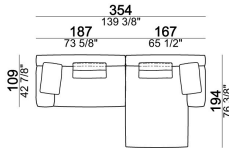

**PIANO DI MOLLEGGIO:** cinghie elastiche.

**SCHIENETTA:** struttura in metallo con cinghie elastiche, rivestita con fodera di velluto accoppiato 6mm.

**ALTEZZA SEDUTA:** 41 cm

**ALTEZZA BRACCIOLO:** 53 cm (LARGE) 47 cm (SLIM).

Laterale SLIM con pouf dx o sx

6109661

Elemento centrale

6109626

Composizione "A" (laterale LARGE sx 187 cm + chaise longue LARGE dx 167x194 cm, 4 cuscini schienale Atlas).

atlasA

Centrale con schienale dx o sx.

61096101

Supporto con bordino per cuscino schienale

7109661

Chaise longue SLIM dx o sx.

61096103

Composizione "H" (centrale 277 cm con schienale sx + centrale 157 cm con schienale sx + laterale dx LARGE 157 cm, 3 cuscini schienale Atlas, 2 cuscini schienale 70x50 cm, 2 cuscini schienale 55x40 cm + tavolino Noth 103x66 h. 35 cm rovere moka/sucupira, struttura metallo verniciato + tavolino Aka 103,5x84 h. 18 cm rovere moka/sucupira, struttura metallo verniciato).

atlasH

Laterale angolare dx o sx

6109651

Chaise longue LARGE dx o sx.

61096109

Composizione "L" (laterale SLIM sx 232 cm + laterale LARGE 283 cm con schienale sx, 3 cuscini schienale Atlas, 2 cuscini schienale 70x50 cm, 2 cuscini schienale 55x40 cm).