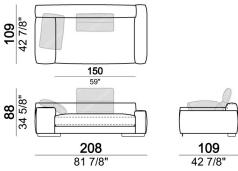

atlasP

Chaise longue SLIM dx o sx.

61096105

Divano SLIM

6109602

Elemento centrale con pouf dx o sx

6109629

Composizione "M" (laterale SLIM 268 cm con schienale dx + centrale 210 cm con pouf dx, 3 cuscini schienale 70x50 cm, 3 cuscini schienale 55x40 cm, tavolino Aka 103,5x84 h. 18 cm rovere moka/sucupira, struttura metallo verniciato).

atlasM

Composizione "B" (centrale 187 cm con schienale sx + chaise longue LARGE dx 167x194 cm, 2 cuscini schienale Atlas, 1 cuscino schienale 70x50 cm, 1 cuscino schienale 55x40 cm + tavolino Noth 83x41 h. 35 cm rovere moka/sucupira, struttura metallo verniciato).

atlasB

Divano COMBO inclusivo dei cuscini schienale: 2 cuscini schienale Atlas, 1 cuscino schienale 70x50 cm, 1 cuscino schienale 55x40 cm.

268  
x  
109

Laterale angolare dx o sx

6109659

Laterale SLIM dx o sx

6109635

Pouf

6109614

Laterale SLIM dx o sx

6109637

Divano COMBO (1 bracciolo SLIM ed 1 bracciolo LARGE)

6109608

Laterale SLIM dx o sx