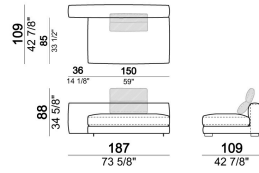

Centrale con schienale dx o sx.

6109697