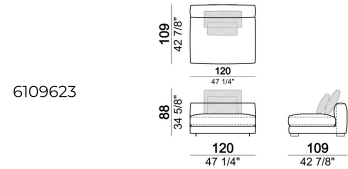

atlasH

Laterale angolare dx o sx

6109651

Chaise longue LARGE dx o sx.

61096109

Composizione "L" (laterale SLIM sx 232 cm + laterale LARGE 283 cm con schienale sx, 3 cuscini schienale Atlas, 2 cuscini schienale 70x50 cm, 2 cuscini schienale 55x40 cm).

atlasL

Composizione "C" (laterale SLIM sx 232 cm + chaise longue LARGE dx 167x194 cm, 2 cuscini schienale Atlas, 2 cuscini schienale 70x50 cm, 2 cuscini schienale 55x40 cm).

atlasC

Laterale LARGE con pouf dx o sx

Laterale LARGE con schienale dx o sx.

Elemento centrale

Laterale LARGE dx o sx

Composizione "F" (divano angolare dx LARGE 300 cm + centrale con pouf dx 240 cm, 2 cuscini schienale Atlas, 2 cuscini schienale 70x50 cm, 2 cuscini schienale 55x40 cm + tavolino Noth 83x41 h. 35 cm rovere moka/sucupira, struttura metallo verniciato).

Composizione "D" (laterale LARGE sx 187 cm + chaise longue SLIM dx 152x194 cm, 2 cuscini schienale Atlas, 1 cuscino schienale 70x50 cm, 1 cuscino schienale 55x40 cm + tavolino Noth 103x66 h. 35 cm rovere moka/sucupira, struttura metallo verniciato).