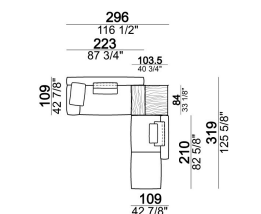

Composizione "O" (laterale LARGE 223 cm con schienale dx + centrale 210 cm con pouf dx, 2 cuscini schienale Atlas, 1 cuscino schienale 70x50 cm, 1 cuscino schienale 55x40 cm, tavolino Aka 103,5x84 h. 18 cm rovere moka/sucupira, struttura metallo verniciato).

atlasO