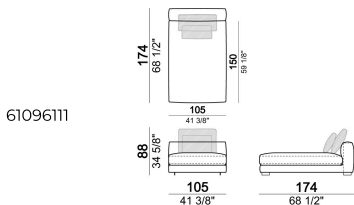

**PIANO DI MOLLEGGIO:** cinghie elastiche.

**SCHIENETTA:** struttura in metallo con cinghie elastiche, rivestita con fodera di velluto accoppiato 6mm.

**ALTEZZA SEDUTA:** 41 cm

**ALTEZZA BRACCIOLO:** 53 cm (LARGE) 47 cm (SLIM).

Laterale SLIM con schienale dx o sx.

Laterale SLIM con schienale dx o sx.

Laterale SLIM dx o sx

Laterale angolare dx o sx con pouf dx o sx.

Divano SLIM

Pouf

Divano LARGE inclusivo di 4 cuscini schienale Atlas.

Laterale LARGE dx o sx

Laterale SLIM dx o sx

Laterale angolare dx o sx con pouf dx o sx.

Laterale angolare dx o sx

Laterale SLIM con schienale dx o sx.

Dormeuse

Laterale angolare dx o sx

Cuscino schienale

Laterale SLIM con pouf dx o sx

6109661

Elemento centrale

6109626

Composizione "A" (laterale LARGE sx 187 cm + chaise longue LARGE dx 167x194 cm, 4 cuscini schienale Atlas).

atlasA

Centrale con schienale dx o sx.