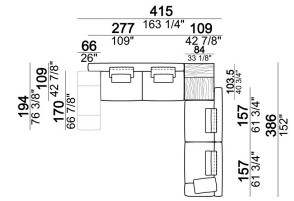

Composizione "D" (laterale LARGE sx 187 cm + chaise longue SLIM dx 152x194 cm, 2 cuscini schienale Atlas, 1 cuscino schienale 70x50 cm, 1 cuscino schienale 55x40 cm + tavolino Noth 103x66 h. 35 cm rovere moka/sucupira, struttura metallo verniciato).

Laterale LARGE dx o sx

Laterale LARGE con schienale dx o sx.

6109683

Laterale LARGE con pouf dx o sx

6109667

Composizione "Q" (centrale 277 cm con schienale sx + centrale 157 cm con schienale sx + laterale LARGE dx 157 cm, 3 cuscini schienale Atlas, 2 cuscini schienale 70x50 cm, 2 cuscini schienale 55x40 cm + tavolino Aka 103,5x84 h.18 cm rovere moka/sucupira, struttura metallo verniciato).

atlasQ

Dormeuse

6109612

Composizione "P" (laterale LARGE 283 cm con schienale dx + centrale 142 cm con schienale dx + laterale SLIM 163 cm con schienale sx, 4 cuscini schienale Atlas, 1 cuscino schienale 70x50 cm, 1 cuscino schienale 55x40 cm + tavolino Aka 103,5x84 h.18 cm rovere moka/sucupira, struttura metallo verniciato).

atlasP

Chaise longue SLIM dx o sx.

61096105

Divano SLIM

6109602

Elemento centrale con pouf dx o sx

6109629

Composizione "M" (laterale SLIM 268 cm con schienale dx + centrale 210 cm con pouf dx, 3 cuscini schienale 70x50 cm, 3 cuscini schienale 55x40 cm, tavolino Aka 103,5x84 h. 18 cm rovere moka/sucupira, struttura metallo verniciato).