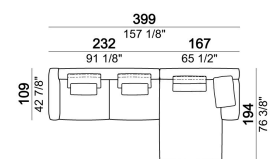

61096101

Supporto con bordino per cuscino schienale

7109661

Chaise longue SLIM dx o sx.

61096103

Composizione "H" (centrale 277 cm con schienale sx + centrale 157 cm con schienale sx + laterale dx LARGE 157 cm, 3 cuscini schienale Atlas, 2 cuscini schienale 70x50 cm, 2 cuscini schienale 55x40 cm + tavolino Noth 103x66 h. 35 cm rovere moka/sucupira, struttura metallo verniciato + tavolino Aka 103,5x84 h. 18 cm rovere moka/sucupira, struttura metallo verniciato).

atlasH

Laterale angolare dx o sx

6109651

Chaise longue LARGE dx o sx.

61096109

Composizione "L" (laterale SLIM sx 232 cm + laterale LARGE 283 cm con schienale sx, 3 cuscini schienale Atlas, 2 cuscini schienale 70x50 cm, 2 cuscini schienale 55x40 cm).

atlasL

Composizione "C" (laterale SLIM sx 232 cm + chaise longue LARGE dx 167x194 cm, 2 cuscini schienale Atlas, 2 cuscini schienale 70x50 cm, 2 cuscini schienale 55x40 cm).

atlasC

Laterale LARGE con pouf dx o sx

Laterale LARGE con schienale dx o sx.

Elemento centrale

Laterale LARGE dx o sx

Composizione "F" (divano angolare dx LARGE 300 cm + centrale con pouf dx 240 cm, 2 cuscini schienale Atlas, 2 cuscini schienale 70x50 cm, 2 cuscini schienale 55x40 cm + tavolino Noth 83x41 h. 35 cm rovere moka/sucupira, struttura metallo verniciato).