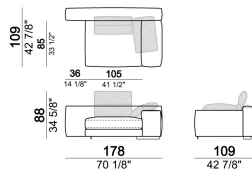

Laterale LARGE con schienale dx o sx.

Elemento centrale

Laterale LARGE dx o sx

Composizione "F" (divano angolare dx LARGE 300 cm + centrale con pouf dx 240 cm, 2 cuscini schienale Atlas, 2 cuscini schienale 70x50 cm, 2 cuscini schienale 55x40 cm + tavolino Noth 83x41 h. 35 cm rovere moka/sucupira, struttura metallo verniciato).

Composizione "D" (laterale LARGE sx 187 cm + chaise longue SLIM dx 152x194 cm, 2 cuscini schienale Atlas, 1 cuscino schienale 70x50 cm, 1 cuscino schienale 55x40 cm + tavolino Noth 103x66 h. 35 cm rovere moka/sucupira, struttura metallo verniciato).

Centrale con schienale dx o sx.

Divano LARGE

Laterale LARGE con schienale dx o sx.

Elemento centrale

Divano COMBO (1 bracciolo SLIM ed 1 bracciolo LARGE)

Laterale SLIM con pouf dx o sx

Divano LARGE

Pouf

Laterale LARGE dx o sx

Laterale LARGE con schienale dx o sx.

6109683

Laterale LARGE con pouf dx o sx

6109667

Composizione "Q" (centrale 277 cm con schienale sx + centrale 157 cm con schienale sx + laterale LARGE dx 157 cm, 3 cuscini schienale Atlas, 2 cuscini schienale 70x50 cm, 2 cuscini schienale 55x40 cm + tavolino Aka 103,5x84 h.18 cm rovere moka/sucupira, struttura metallo verniciato).