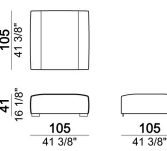

atlasM

Composizione "B" (centrale 187 cm con schienale sx + chaise longue LARGE dx 167x194 cm, 2 cuscini schienale Atlas, 1 cuscino schienale 70x50 cm, 1 cuscino schienale 55x40 cm + tavolino Noth 83x41 h. 35 cm rovere moka/sucupira, struttura metallo verniciato).

atlasB

Divano COMBO inclusivo dei cuscini schienale: 2 cuscini schienale Atlas, 1 cuscino schienale 70x50 cm, 1 cuscino schienale 55x40 cm.

268  
x  
109

Laterale angolare dx o sx

6109659

Laterale SLIM dx o sx

6109631

Laterale LARGE dx o sx

6109645

Elemento centrale con pouf dx o sx

6109627

Pouf

6109616

Elemento centrale

7109665

Divano angolare SLIM

6109616

Laterale angolare dx o sx

6109655

Composizione "N" (laterale LARGE 193 cm con schienale dx + centrale 157 cm con schienale sx, 3 cuscini schienale Atlas).

atlasN

Laterale SLIM con schienale dx o sx.