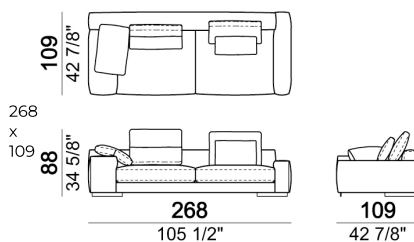

atlasQ

Dormeuse

6109612

Composizione "P" (laterale LARGE 283 cm con schienale dx + centrale 142 cm con schienale dx + laterale SLIM 163 cm con schienale sx, 4 cuscini schienale Atlas, 1 cuscino schienale 70x50 cm, 1 cuscino schienale 55x40 cm + tavolino Aka 103,5x84 h.18 cm rovere moka/sucupira, struttura metallo verniciato).

atlasP

Chaise longue SLIM dx o sx.

61096105

Divano SLIM

6109602

Elemento centrale con pouf dx o sx

6109629

Composizione "M" (laterale SLIM 268 cm con schienale dx + centrale 210 cm con pouf dx, 3 cuscini schienale 70x50 cm, 3 cuscini schienale 55x40 cm, tavolino Aka 103,5x84 h. 18 cm rovere moka/sucupira, struttura metallo verniciato).

atlasM

Composizione "B" (centrale 187 cm con schienale sx + chaise longue LARGE dx 167x194 cm, 2 cuscini schienale Atlas, 1 cuscino schienale 70x50 cm, 1 cuscino schienale 55x40 cm + tavolino Noth 83x41 h. 35 cm rovere moka/sucupira, struttura metallo verniciato).

atlasB

Divano COMBO inclusivo dei cuscini schienale: 2 cuscini schienale Atlas, 1 cuscino schienale 70x50 cm, 1 cuscino schienale 55x40 cm.

268  
x  
109

Laterale angolare dx o sx

6109659

Laterale SLIM dx o sx