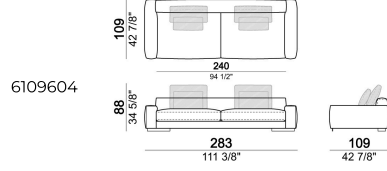

**PIANO DI MOLLEGGIO:** cinghie elastiche.

**SCHIENETTA:** struttura in metallo con cinghie elastiche, rivestita con fodera di velluto accoppiato 6mm.

**ALTEZZA SEDUTA:** 41 cm

**ALTEZZA BRACCIOLO:** 53 cm (LARGE) 47 cm (SLIM).

Laterale SLIM con schienale dx o sx.

Laterale SLIM con schienale dx o sx.

Laterale SLIM dx o sx

Laterale angolare dx o sx con pouf dx o sx.

Divano SLIM

Pouf

Divano LARGE inclusivo di 4 cuscini schienale Atlas.

Laterale LARGE dx o sx

Laterale SLIM dx o sx

Laterale angolare dx o sx con pouf dx o sx.

Laterale angolare dx o sx

Laterale SLIM con schienale dx o sx.

Dormeuse

Laterale angolare dx o sx

Cuscino schienale

Laterale SLIM con pouf dx o sx

6109661

Elemento centrale

6109626

Composizione "A" (laterale LARGE sx 187 cm + chaise longue LARGE dx 167x194 cm, 4 cuscini schienale Atlas).

atlasA

Centrale con schienale dx o sx.