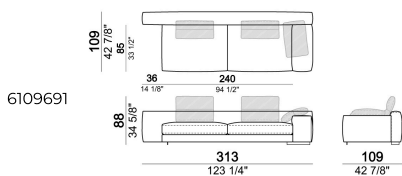

7109665

Divano angolare SLIM

6109616

Laterale angolare dx o sx

6109655

Composizione "N" (laterale LARGE 193 cm con schienale dx + centrale 157 cm con schienale sx, 3 cuscini schienale Atlas).

atlasN

Laterale SLIM con schienale dx o sx.

6109677

Composizione "O" (laterale LARGE 223 cm con schienale dx + centrale 210 cm con pouf dx, 2 cuscini schienale Atlas, 1 cuscino schienale 70x50 cm, 1 cuscino schienale 55x40 cm, tavolino Aka 103,5x84 h. 18 cm rovere moka/sucupira, struttura metallo verniciato).

atlasO

Laterale LARGE con schienale dx o sx.

Centrale con schienale dx o sx.

Divano SLIM

Cuscino schienale

Laterale SLIM con schienale dx o sx.

Laterale LARGE con schienale dx o sx.

Divano angolare SLIM

Composizione "C" (centrale 142 cm con schienale sx + laterale LARGE dx 283 cm con schienale sx, 4 cuscini schienale Atlas + tavolino Noth 85x86 h. 35 cm rovere moka/sucupira, struttura metallo verniciato).