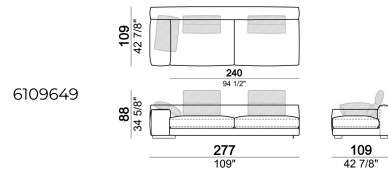

Laterale LARGE con schienale dx o sx.

Elemento centrale

Laterale LARGE dx o sx

Composizione "F" (divano angolare dx LARGE 300 cm + centrale con pouf dx 240 cm, 2 cuscini schienale Atlas, 2 cuscini schienale 70x50 cm, 2 cuscini schienale 55x40 cm + tavolino Noth 83x41 h. 35 cm rovere moka/sucupira, struttura metallo verniciato).

Composizione "D" (laterale LARGE sx 187 cm + chaise longue SLIM dx 152x194 cm, 2 cuscini schienale Atlas, 1 cuscino schienale 70x50 cm, 1 cuscino schienale 55x40 cm + tavolino Noth 103x66 h. 35 cm rovere moka/sucupira, struttura metallo verniciato).

Centrale con schienale dx o sx.

Divano LARGE

Laterale LARGE con schienale dx o sx.

Elemento centrale

Divano COMBO (1 bracciolo SLIM ed 1 bracciolo LARGE)

Laterale SLIM con pouf dx o sx

Divano LARGE

Pouf

Laterale LARGE dx o sx

Laterale LARGE con schienale dx o sx.

6109683

Laterale LARGE con pouf dx o sx

6109667

Composizione "Q" (centrale 277 cm con schienale sx + centrale 157 cm con schienale sx + laterale LARGE dx 157 cm, 3 cuscini schienale Atlas, 2 cuscini schienale 70x50 cm, 2 cuscini schienale 55x40 cm + tavolino Aka 103,5x84 h.18 cm rovere moka/sucupira, struttura metallo verniciato).