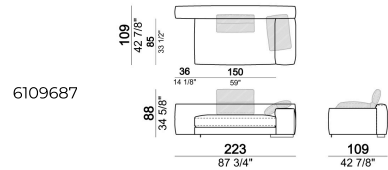

Laterale LARGE con schienale dx o sx.

Elemento centrale

Laterale LARGE dx o sx

Composizione "F" (divano angolare dx LARGE 300 cm + centrale con pouf dx 240 cm, 2 cuscini schienale Atlas, 2 cuscini schienale 70x50 cm, 2 cuscini schienale 55x40 cm + tavolino Noth 83x41 h. 35 cm rovere moka/sucupira, struttura metallo verniciato).

Composizione "D" (laterale LARGE sx 187 cm + chaise longue SLIM dx 152x194 cm, 2 cuscini schienale Atlas, 1 cuscino schienale 70x50 cm, 1 cuscino schienale 55x40 cm + tavolino Noth 103x66 h. 35 cm rovere moka/sucupira, struttura metallo verniciato).

Centrale con schienale dx o sx.

Divano LARGE

Laterale LARGE con schienale dx o sx.

Elemento centrale

Divano COMBO (1 bracciolo SLIM ed 1 bracciolo LARGE)

Laterale SLIM con pouf dx o sx

Divano LARGE

Pouf

Laterale LARGE dx o sx

Laterale LARGE con schienale dx o sx.

6109683

Laterale LARGE con pouf dx o sx

6109667

Composizione "Q" (centrale 277 cm con schienale sx + centrale 157 cm con schienale sx + laterale LARGE dx 157 cm, 3 cuscini schienale Atlas, 2 cuscini schienale 70x50 cm, 2 cuscini schienale 55x40 cm + tavolino Aka 103,5x84 h.18 cm rovere moka/sucupira, struttura metallo verniciato).