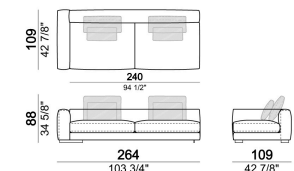

atlasQ

Dormeuse

6109612

Composizione "P" (laterale LARGE 283 cm con schienale dx + centrale 142 cm con schienale dx + laterale SLIM 163 cm con schienale sx, 4 cuscini schienale Atlas, 1 cuscino schienale 70x50 cm, 1 cuscino schienale 55x40 cm + tavolino Aka 103,5x84 h.18 cm rovere moka/sucupira, struttura metallo verniciato).

atlasP

Chaise longue SLIM dx o sx.

61096105

Divano SLIM

6109602

Elemento centrale con pouf dx o sx

6109629

Composizione "M" (laterale SLIM 268 cm con schienale dx + centrale 210 cm con pouf dx, 3 cuscini schienale 70x50 cm, 3 cuscini schienale 55x40 cm, tavolino Aka 103,5x84 h. 18 cm rovere moka/sucupira, struttura metallo verniciato).

atlasM

Composizione "B" (centrale 187 cm con schienale sx + chaise longue LARGE dx 167x194 cm, 2 cuscini schienale Atlas, 1 cuscino schienale 70x50 cm, 1 cuscino schienale 55x40 cm + tavolino Noth 83x41 h. 35 cm rovere moka/sucupira, struttura metallo verniciato).

atlasB

Divano COMBO inclusivo dei cuscini schienale: 2 cuscini schienale Atlas, 1 cuscino schienale 70x50 cm, 1 cuscino schienale 55x40 cm.

268  
x  
109

Laterale angolare dx o sx

6109659

Laterale SLIM dx o sx