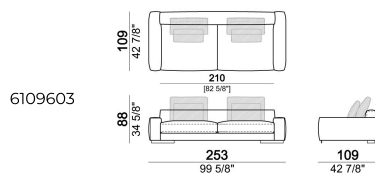

6109677

Composizione "O" (laterale LARGE 223 cm con schienale dx + centrale 210 cm con pouf dx, 2 cuscini schienale Atlas, 1 cuscino schienale 70x50 cm, 1 cuscino schienale 55x40 cm, tavolino Aka 103,5x84 h. 18 cm rovere moka/sucupira, struttura metallo verniciato).

atlasO

Laterale LARGE con schienale dx o sx.

Centrale con schienale dx o sx.

Divano SLIM

Cuscino schienale

Laterale SLIM con schienale dx o sx.

Laterale LARGE con schienale dx o sx.

Divano angolare SLIM

Composizione "C" (centrale 142 cm con schienale sx + laterale LARGE dx 283 cm con schienale sx, 4 cuscini schienale Atlas + tavolino Noth 85x86 h. 35 cm rovere moka/sucupira, struttura metallo verniciato).