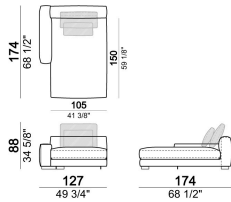

Laterale SLIM con pouf dx o sx

6109661

Elemento centrale

6109626

Composizione "A" (laterale LARGE sx 187 cm + chaise longue LARGE dx 167x194 cm, 4 cuscini schienale Atlas).

atlasA

Centrale con schienale dx o sx.

61096101

Supporto con bordino per cuscino schienale

7109661

Chaise longue SLIM dx o sx.

61096103

Composizione "H" (centrale 277 cm con schienale sx + centrale 157 cm con schienale sx + laterale dx LARGE 157 cm, 3 cuscini schienale Atlas, 2 cuscini schienale 70x50 cm, 2 cuscini schienale 55x40 cm + tavolino Noth 103x66 h. 35 cm rovere moka/sucupira, struttura metallo verniciato + tavolino Aka 103,5x84 h. 18 cm rovere moka/sucupira, struttura metallo verniciato).

atlasH

Laterale angolare dx o sx

6109651

Chaise longue LARGE dx o sx.

61096109

Composizione "L" (laterale SLIM sx 232 cm + laterale LARGE 283 cm con schienale sx, 3 cuscini schienale Atlas, 2 cuscini schienale 70x50 cm, 2 cuscini schienale 55x40 cm).

atlasL

Composizione "C" (laterale SLIM sx 232 cm + chaise longue LARGE dx 167x194 cm, 2 cuscini schienale Atlas, 2 cuscini schienale 70x50 cm, 2 cuscini schienale 55x40 cm).

atlasC

Laterale LARGE con pouf dx o sx