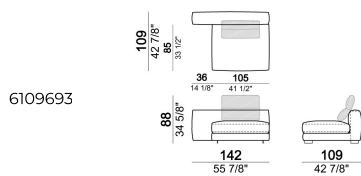

7109665

Divano angolare SLIM

6109616

Laterale angolare dx o sx

6109655

Composizione "N" (laterale LARGE 193 cm con schienale dx + centrale 157 cm con schienale sx, 3 cuscini schienale Atlas).

atlasN

Laterale SLIM con schienale dx o sx.

6109677

Composizione "O" (laterale LARGE 223 cm con schienale dx + centrale 210 cm con pouf dx, 2 cuscini schienale Atlas, 1 cuscino schienale 70x50 cm, 1 cuscino schienale 55x40 cm, tavolino Aka 103,5x84 h. 18 cm rovere moka/sucupira, struttura metallo verniciato).

atlasO

Laterale LARGE con schienale dx o sx.

Centrale con schienale dx o sx.

Divano SLIM

Cuscino schienale

Laterale SLIM con schienale dx o sx.

Laterale LARGE con schienale dx o sx.

Divano angolare SLIM