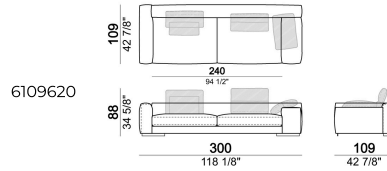

Divano angolare LARGE