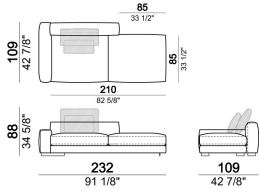

**PIANO DI MOLLEGGIO:** cinghie elastiche.

**SCHIENETTA:** struttura in metallo con cinghie elastiche, rivestita con fodera di velluto accoppiato 6mm.

**ALTEZZA SEDUTA:** 41 cm

**ALTEZZA BRACCIOLO:** 53 cm (LARGE) 47 cm (SLIM).

Laterale LARGE dx o sx

Laterale SLIM dx o sx

Laterale angolare dx o sx con pouf dx o sx.

Laterale angolare dx o sx

Laterale SLIM con schienale dx o sx.

Dormeuse

Laterale angolare dx o sx

Cuscino schienale

Divano angolare LARGE

6109618

Centrale con schienale dx o sx.

6109697

Divano COMBO (1 bracciolo SLIM ed 1 bracciolo LARGE)

6109610

Elemento centrale

6109622

Laterale SLIM con pouf dx o sx

6109661

Elemento centrale

6109626

Composizione "A" (laterale LARGE sx 187 cm + chaise longue LARGE dx 167x194 cm, 4 cuscini schienale Atlas).

atlasA

Centrale con schienale dx o sx.