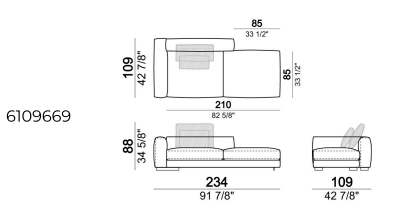

**PIANO DI MOLLEGGIO:** cinghie elastiche.

**SCHIENETTA:** struttura in metallo con cinghie elastiche, rivestita con fodera di velluto accoppiato 6mm.

**ALTEZZA SEDUTA:** 41 cm

**ALTEZZA BRACCIOLO:** 53 cm (LARGE) 47 cm (SLIM).

Laterale SLIM con schienale dx o sx.

Laterale SLIM con schienale dx o sx.

Laterale SLIM dx o sx

Laterale angolare dx o sx con pouf dx o sx.

Divano SLIM

Pouf

Divano LARGE inclusivo di 4 cuscini schienale Atlas.

Laterale LARGE dx o sx

Laterale SLIM dx o sx

Laterale angolare dx o sx con pouf dx o sx.

Laterale angolare dx o sx

Laterale SLIM con schienale dx o sx.

Dormeuse

Laterale angolare dx o sx

Cuscino schienale

Laterale SLIM con pouf dx o sx

6109661

Elemento centrale

6109626

Composizione "A" (laterale LARGE sx 187 cm + chaise longue LARGE dx 167x194 cm, 4 cuscini schienale Atlas).

atlasA

Centrale con schienale dx o sx.