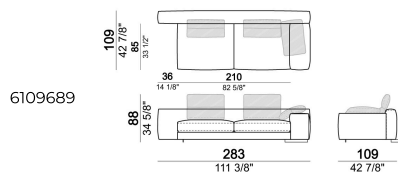

7109665

Divano angolare SLIM

6109616

Laterale angolare dx o sx

6109655

Composizione "N" (laterale LARGE 193 cm con schienale dx + centrale 157 cm con schienale sx, 3 cuscini schienale Atlas).

atlasN

Laterale SLIM con schienale dx o sx.

6109677

Composizione "O" (laterale LARGE 223 cm con schienale dx + centrale 210 cm con pouf dx, 2 cuscini schienale Atlas, 1 cuscino schienale 70x50 cm, 1 cuscino schienale 55x40 cm, tavolino Aka 103,5x84 h. 18 cm rovere moka/sucupira, struttura metallo verniciato).

atlasO

Laterale LARGE con schienale dx o sx.

Centrale con schienale dx o sx.

Divano SLIM

Cuscino schienale

Laterale SLIM con schienale dx o sx.

Laterale LARGE con schienale dx o sx.

Divano angolare SLIM

Composizione "C" (centrale 142 cm con schienale sx + laterale LARGE dx 283 cm con schienale sx, 4 cuscini schienale Atlas + tavolino Noth 85x86 h. 35 cm rovere moka/sucupira, struttura metallo verniciato).