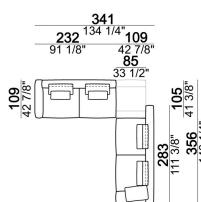

61096101

Supporto con bordino per cuscino schienale

7109661

Chaise longue SLIM dx o sx.

61096103

Composizione "H" (centrale 277 cm con schienale sx + centrale 157 cm con schienale sx + laterale dx LARGE 157 cm, 3 cuscini schienale Atlas, 2 cuscini schienale 70x50 cm, 2 cuscini schienale 55x40 cm + tavolino Noth 103x66 h. 35 cm rovere moka/sucupira, struttura metallo verniciato + tavolino Aka 103,5x84 h. 18 cm rovere moka/sucupira, struttura metallo verniciato).

atlasH

Laterale angolare dx o sx

6109651

Chaise longue LARGE dx o sx.

61096109

Composizione "L" (laterale SLIM sx 232 cm + laterale LARGE 283 cm con schienale sx, 3 cuscini schienale Atlas, 2 cuscini schienale 70x50 cm, 2 cuscini schienale 55x40 cm).

atlasL

Composizione "C" (laterale SLIM sx 232 cm + chaise longue LARGE dx 167x194 cm, 2 cuscini schienale Atlas, 2 cuscini schienale 70x50 cm, 2 cuscini schienale 55x40 cm).

atlasC

Laterale LARGE con pouf dx o sx

Laterale LARGE con schienale dx o sx.

Elemento centrale

Laterale LARGE dx o sx

Composizione "F" (divano angolare dx LARGE 300 cm + centrale con pouf dx 240 cm, 2 cuscini schienale Atlas, 2 cuscini schienale 70x50 cm, 2 cuscini schienale 55x40 cm + tavolino Noth 83x41 h. 35 cm rovere moka/sucupira, struttura metallo verniciato).