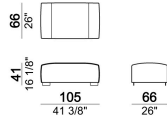

Pouf

6109614