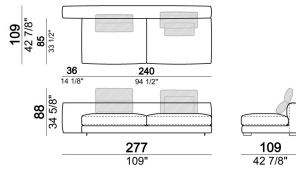

Laterale LARGE dx o sx

Laterale SLIM dx o sx

Laterale angolare dx o sx con pouf dx o sx.

Laterale angolare dx o sx

Laterale SLIM con schienale dx o sx.

Dormeuse

Laterale angolare dx o sx

Cuscino schienale

Laterale SLIM con pouf dx o sx

6109661

Elemento centrale

6109626

Composizione "A" (laterale LARGE sx 187 cm + chaise longue LARGE dx 167x194 cm, 4 cuscini schienale Atlas).

atlasA

Centrale con schienale dx o sx.

61096101

Supporto con bordino per cuscino schienale

7109661

Chaise longue SLIM dx o sx.

61096103

Composizione "H" (centrale 277 cm con schienale sx + centrale 157 cm con schienale sx + laterale dx LARGE 157 cm, 3 cuscini schienale Atlas, 2 cuscini schienale 70x50 cm, 2 cuscini schienale 55x40 cm + tavolino Noth 103x66 h. 35 cm rovere moka/sucupira, struttura metallo verniciato + tavolino Aka 103,5x84 h. 18 cm rovere moka/sucupira, struttura metallo verniciato).

atlasH

Laterale angolare dx o sx

6109651

Chaise longue LARGE dx o sx.

61096109

Composizione "L" (laterale SLIM sx 232 cm + laterale LARGE 283 cm con schienale sx, 3 cuscini schienale Atlas, 2 cuscini schienale 70x50 cm, 2 cuscini schienale 55x40 cm).