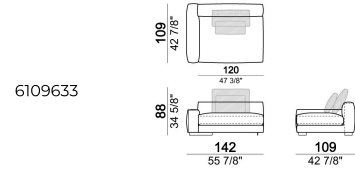

**PIANO DI MOLLEGGIO:** cinghie elastiche.

**SCHIENETTA:** struttura in metallo con cinghie elastiche, rivestita con fodera di velluto accoppiato 6mm.

**ALTEZZA SEDUTA:** 41 cm

**ALTEZZA BRACCIOLO:** 53 cm (LARGE) 47 cm (SLIM).

**PIEDI:** metallo finitura black nickel, oppure verniciato marrone micaceo o oxy grey, h.5 cm.

**BORDINO:** disponibile nei colori del campionario cerniere.

Laterale LARGE dx o sx

Divano angolare LARGE

Pouf

Laterale SLIM con schienale dx o sx.

Laterale SLIM con schienale dx o sx.

Laterale SLIM dx o sx

Laterale angolare dx o sx con pouf dx o sx.

Divano SLIM

Pouf

Divano LARGE inclusivo di 4 cuscini schienale Atlas.

Laterale LARGE dx o sx

Laterale SLIM dx o sx

Laterale angolare dx o sx con pouf dx o sx.

Laterale angolare dx o sx

Laterale SLIM con schienale dx o sx.

Dormeuse

Laterale angolare dx o sx

Cuscino schienale