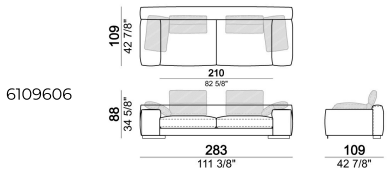

Laterale LARGE con schienale dx o sx.

Elemento centrale

Laterale LARGE dx o sx

Composizione "F" (divano angolare dx LARGE 300 cm + centrale con pouf dx 240 cm, 2 cuscini schienale Atlas, 2 cuscini schienale 70x50 cm, 2 cuscini schienale 55x40 cm + tavolino Noth 83x41 h. 35 cm rovere moka/sucupira, struttura metallo verniciato).

Composizione "D" (laterale LARGE sx 187 cm + chaise longue SLIM dx 152x194 cm, 2 cuscini schienale Atlas, 1 cuscino schienale 70x50 cm, 1 cuscino schienale 55x40 cm + tavolino Noth 103x66 h. 35 cm rovere moka/sucupira, struttura metallo verniciato).

Centrale con schienale dx o sx.

Divano LARGE

Laterale LARGE con schienale dx o sx.

Elemento centrale

Divano COMBO (1 bracciolo SLIM ed 1 bracciolo LARGE)

Laterale SLIM con pouf dx o sx

Divano LARGE

Pouf

Laterale LARGE dx o sx

Laterale LARGE con schienale dx o sx.

6109683

Laterale LARGE con pouf dx o sx

6109667

Composizione "Q" (centrale 277 cm con schienale sx + centrale 157 cm con schienale sx + laterale LARGE dx 157 cm, 3 cuscini schienale Atlas, 2 cuscini schienale 70x50 cm, 2 cuscini schienale 55x40 cm + tavolino Aka 103,5x84 h.18 cm rovere moka/sucupira, struttura metallo verniciato).