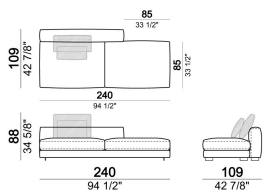

Laterale LARGE dx o sx

Laterale LARGE con schienale dx o sx.

6109683

Laterale LARGE con pouf dx o sx

6109667

Composizione "Q" (centrale 277 cm con schienale sx + centrale 157 cm con schienale sx + laterale LARGE dx 157 cm, 3 cuscini schienale Atlas, 2 cuscini schienale 70x50 cm, 2 cuscini schienale 55x40 cm + tavolino Aka 103,5x84 h.18 cm rovere moka/sucupira, struttura metallo verniciato).

atlasQ

Dormeuse

6109612

Composizione "P" (laterale LARGE 283 cm con schienale dx + centrale 142 cm con schienale dx + laterale SLIM 163 cm con schienale sx, 4 cuscini schienale Atlas, 1 cuscino schienale 70x50 cm, 1 cuscino schienale 55x40 cm + tavolino Aka 103,5x84 h.18 cm rovere moka/sucupira, struttura metallo verniciato).

atlasP

Chaise longue SLIM dx o sx.

61096105

Divano SLIM

6109602

Elemento centrale con pouf dx o sx

6109629

Composizione "M" (laterale SLIM 268 cm con schienale dx + centrale 210 cm con pouf dx, 3 cuscini schienale 70x50 cm, 3 cuscini schienale 55x40 cm, tavolino Aka 103,5x84 h. 18 cm rovere moka/sucupira, struttura metallo verniciato).

atlasM

Composizione "B" (centrale 187 cm con schienale sx + chaise longue LARGE dx 167x194 cm, 2 cuscini schienale Atlas, 1 cuscino schienale 70x50 cm, 1 cuscino schienale 55x40 cm + tavolino Noth 83x41 h. 35 cm rovere moka/sucupira, struttura metallo verniciato).