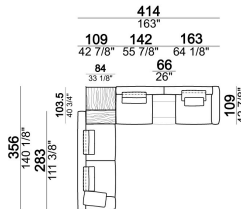

Laterale LARGE dx o sx

Laterale LARGE con schienale dx o sx.

6109683

Laterale LARGE con pouf dx o sx

6109667

Composizione "Q" (centrale 277 cm con schienale sx + centrale 157 cm con schienale sx + laterale LARGE dx 157 cm, 3 cuscini schienale Atlas, 2 cuscini schienale 70x50 cm, 2 cuscini schienale 55x40 cm + tavolino Aka 103,5x84 h.18 cm rovere moka/sucupira, struttura metallo verniciato).

atlasQ

Dormeuse

6109612

Composizione "P" (laterale LARGE 283 cm con schienale dx + centrale 142 cm con schienale dx + laterale SLIM 163 cm con schienale sx, 4 cuscini schienale Atlas, 1 cuscino schienale 70x50 cm, 1 cuscino schienale 55x40 cm + tavolino Aka 103,5x84 h.18 cm rovere moka/sucupira, struttura metallo verniciato).

atlasP

Chaise longue SLIM dx o sx.

61096105

Divano SLIM

6109602

Elemento centrale con pouf dx o sx

6109629

Composizione "M" (laterale SLIM 268 cm con schienale dx + centrale 210 cm con pouf dx, 3 cuscini schienale 70x50 cm, 3 cuscini schienale 55x40 cm, tavolino Aka 103,5x84 h. 18 cm rovere moka/sucupira, struttura metallo verniciato).

atlasM

Composizione "B" (centrale 187 cm con schienale sx + chaise longue LARGE dx 167x194 cm, 2 cuscini schienale Atlas, 1 cuscino schienale 70x50 cm, 1 cuscino schienale 55x40 cm + tavolino Noth 83x41 h. 35 cm rovere moka/sucupira, struttura metallo verniciato).