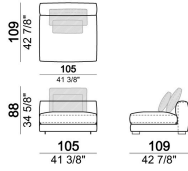

Laterale SLIM con schienale dx o sx.

Laterale SLIM con schienale dx o sx.

Laterale SLIM dx o sx

Laterale angolare dx o sx con pouf dx o sx.

Divano SLIM

Pouf

Divano LARGE inclusivo di 4 cuscini schienale Atlas.

Laterale LARGE dx o sx

Laterale SLIM dx o sx

Laterale angolare dx o sx con pouf dx o sx.

Laterale angolare dx o sx

Laterale SLIM con schienale dx o sx.

Dormeuse

Laterale angolare dx o sx

Cuscino schienale

Divano angolare LARGE

6109618

Centrale con schienale dx o sx.

6109697

Divano COMBO (1 bracciolo SLIM ed 1 bracciolo LARGE)

6109610

Elemento centrale

6109622

Laterale SLIM con pouf dx o sx

6109661

Elemento centrale

6109626

Composizione "A" (laterale LARGE sx 187 cm + chaise longue LARGE dx 167x194 cm, 4 cuscini schienale Atlas).

atlasA

Centrale con schienale dx o sx.