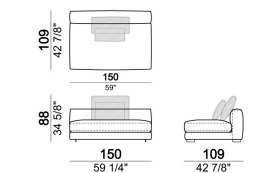

Elemento centrale

6109624