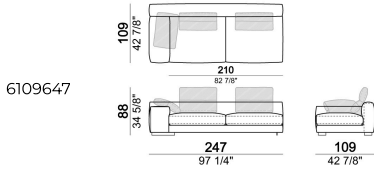

atlasH

Laterale angolare dx o sx

6109651

Chaise longue LARGE dx o sx.

61096109

Composizione "L" (laterale SLIM sx 232 cm + laterale LARGE 283 cm con schienale sx, 3 cuscini schienale Atlas, 2 cuscini schienale 70x50 cm, 2 cuscini schienale 55x40 cm).

atlasL

Composizione "C" (laterale SLIM sx 232 cm + chaise longue LARGE dx 167x194 cm, 2 cuscini schienale Atlas, 2 cuscini schienale 70x50 cm, 2 cuscini schienale 55x40 cm).

atlasC

Laterale LARGE con pouf dx o sx

Laterale LARGE con schienale dx o sx.

Elemento centrale

Laterale LARGE dx o sx

Composizione "F" (divano angolare dx LARGE 300 cm + centrale con pouf dx 240 cm, 2 cuscini schienale Atlas, 2 cuscini schienale 70x50 cm, 2 cuscini schienale 55x40 cm + tavolino Noth 83x41 h. 35 cm rovere moka/sucupira, struttura metallo verniciato).

Composizione "D" (laterale LARGE sx 187 cm + chaise longue SLIM dx 152x194 cm, 2 cuscini schienale Atlas, 1 cuscino schienale 70x50 cm, 1 cuscino schienale 55x40 cm + tavolino Noth 103x66 h. 35 cm rovere moka/sucupira, struttura metallo verniciato).