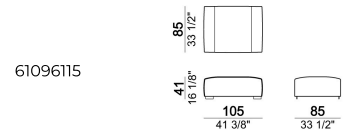

Laterale SLIM con schienale dx o sx.

Laterale SLIM con schienale dx o sx.

Laterale SLIM dx o sx

Laterale angolare dx o sx con pouf dx o sx.

Divano SLIM

Pouf

Divano LARGE inclusivo di 4 cuscini schienale Atlas.

Laterale LARGE dx o sx

Laterale SLIM dx o sx

Laterale angolare dx o sx con pouf dx o sx.

Laterale angolare dx o sx

Laterale SLIM con schienale dx o sx.

Dormeuse

Laterale angolare dx o sx

Cuscino schienale