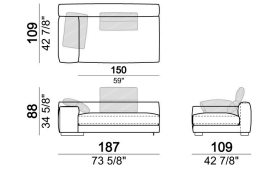

Laterale LARGE dx o sx

6109645