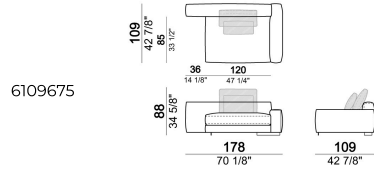

**PIANO DI MOLLEGGIO:** cinghie elastiche.

**SCHIENETTA:** struttura in metallo con cinghie elastiche, rivestita con fodera di velluto accoppiato 6mm.

**ALTEZZA SEDUTA:** 41 cm

**ALTEZZA BRACCIOLO:** 53 cm (LARGE) 47 cm (SLIM).

**PIEDI:** metallo finitura black nickel, oppure verniciato marrone micaceo o oxy grey, h.5 cm.

**BORDINO:** disponibile nei colori del campionario cerniere.

Laterale LARGE dx o sx

Divano angolare LARGE

Pouf

Laterale SLIM con schienale dx o sx.

Laterale SLIM con schienale dx o sx.

Laterale SLIM dx o sx

Laterale angolare dx o sx con pouf dx o sx.

Divano SLIM

Pouf

Divano LARGE inclusivo di 4 cuscini schienale Atlas.

Laterale LARGE dx o sx

Laterale SLIM dx o sx

Laterale angolare dx o sx con pouf dx o sx.

Laterale angolare dx o sx

Laterale SLIM con schienale dx o sx.

Dormeuse

Laterale angolare dx o sx

Cuscino schienale