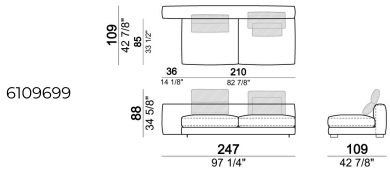

Centrale con schienale dx o sx.