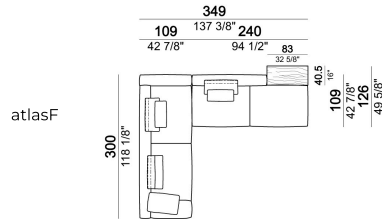

atlasH

Laterale angolare dx o sx

6109651

Chaise longue LARGE dx o sx.

61096109

Composizione "L" (laterale SLIM sx 232 cm + laterale LARGE 283 cm con schienale sx, 3 cuscini schienale Atlas, 2 cuscini schienale 70x50 cm, 2 cuscini schienale 55x40 cm).

atlasL

Composizione "C" (laterale SLIM sx 232 cm + chaise longue LARGE dx 167x194 cm, 2 cuscini schienale Atlas, 2 cuscini schienale 70x50 cm, 2 cuscini schienale 55x40 cm).

atlasC

Laterale LARGE con pouf dx o sx

Laterale LARGE con schienale dx o sx.

Elemento centrale

Laterale LARGE dx o sx

Composizione "F" (divano angolare dx LARGE 300 cm + centrale con pouf dx 240 cm, 2 cuscini schienale Atlas, 2 cuscini schienale 70x50 cm, 2 cuscini schienale 55x40 cm + tavolino Noth 83x41 h. 35 cm rovere moka/sucupira, struttura metallo verniciato).

Composizione "D" (laterale LARGE sx 187 cm + chaise longue SLIM dx 152x194 cm, 2 cuscini schienale Atlas, 1 cuscino schienale 70x50 cm, 1 cuscino schienale 55x40 cm + tavolino Noth 103x66 h. 35 cm rovere moka/sucupira, struttura metallo verniciato).