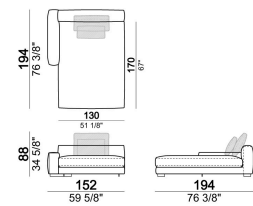

Laterale LARGE dx o sx

Laterale LARGE con schienale dx o sx.

6109683

Laterale LARGE con pouf dx o sx

6109667

Composizione "Q" (centrale 277 cm con schienale sx + centrale 157 cm con schienale sx + laterale LARGE dx 157 cm, 3 cuscini schienale Atlas, 2 cuscini schienale 70x50 cm, 2 cuscini schienale 55x40 cm + tavolino Aka 103,5x84 h.18 cm rovere moka/sucupira, struttura metallo verniciato).

atlasQ

Dormeuse

6109612

Composizione "P" (laterale LARGE 283 cm con schienale dx + centrale 142 cm con schienale dx + laterale SLIM 163 cm con schienale sx, 4 cuscini schienale Atlas, 1 cuscino schienale 70x50 cm, 1 cuscino schienale 55x40 cm + tavolino Aka 103,5x84 h.18 cm rovere moka/sucupira, struttura metallo verniciato).

atlasP

Chaise longue SLIM dx o sx.

61096105

Divano SLIM

6109602

Elemento centrale con pouf dx o sx

6109629

Composizione "M" (laterale SLIM 268 cm con schienale dx + centrale 210 cm con pouf dx, 3 cuscini schienale 70x50 cm, 3 cuscini schienale 55x40 cm, tavolino Aka 103,5x84 h. 18 cm rovere moka/sucupira, struttura metallo verniciato).

atlasM

Composizione "B" (centrale 187 cm con schienale sx + chaise longue LARGE dx 167x194 cm, 2 cuscini schienale Atlas, 1 cuscino schienale 70x50 cm, 1 cuscino schienale 55x40 cm + tavolino Noth 83x41 h. 35 cm rovere moka/sucupira, struttura metallo verniciato).