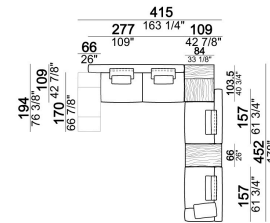

Laterale SLIM con pouf dx o sx

6109661

Elemento centrale

6109626

Composizione "A" (laterale LARGE sx 187 cm + chaise longue LARGE dx 167x194 cm, 4 cuscini schienale Atlas).

atlasA

Centrale con schienale dx o sx.

61096101

Supporto con bordino per cuscino schienale

7109661

Chaise longue SLIM dx o sx.

61096103

Composizione "H" (centrale 277 cm con schienale sx + centrale 157 cm con schienale sx + laterale dx LARGE 157 cm, 3 cuscini schienale Atlas, 2 cuscini schienale 70x50 cm, 2 cuscini schienale 55x40 cm + tavolino Noth 103x66 h. 35 cm rovere moka/sucupira, struttura metallo verniciato + tavolino Aka 103,5x84 h. 18 cm rovere moka/sucupira, struttura metallo verniciato).

atlasH

Laterale angolare dx o sx

6109651

Chaise longue LARGE dx o sx.

61096109

Composizione "L" (laterale SLIM sx 232 cm + laterale LARGE 283 cm con schienale sx, 3 cuscini schienale Atlas, 2 cuscini schienale 70x50 cm, 2 cuscini schienale 55x40 cm).

atlasL

Composizione "C" (laterale SLIM sx 232 cm + chaise longue LARGE dx 167x194 cm, 2 cuscini schienale Atlas, 2 cuscini schienale 70x50 cm, 2 cuscini schienale 55x40 cm).

atlasC

Laterale LARGE con pouf dx o sx