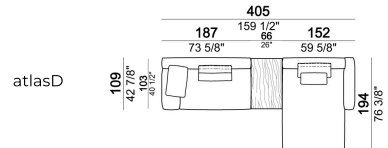

atlasH

Laterale angolare dx o sx

6109651

Chaise longue LARGE dx o sx.

61096109

Composizione "L" (laterale SLIM sx 232 cm + laterale LARGE 283 cm con schienale sx, 3 cuscini schienale Atlas, 2 cuscini schienale 70x50 cm, 2 cuscini schienale 55x40 cm).

atlasL

Composizione "C" (laterale SLIM sx 232 cm + chaise longue LARGE dx 167x194 cm, 2 cuscini schienale Atlas, 2 cuscini schienale 70x50 cm, 2 cuscini schienale 55x40 cm).

atlasC

Laterale LARGE con pouf dx o sx

Laterale LARGE con schienale dx o sx.

Elemento centrale

Laterale LARGE dx o sx

Composizione "F" (divano angolare dx LARGE 300 cm + centrale con pouf dx 240 cm, 2 cuscini schienale Atlas, 2 cuscini schienale 70x50 cm, 2 cuscini schienale 55x40 cm + tavolino Noth 83x41 h. 35 cm rovere moka/sucupira, struttura metallo verniciato).

Composizione "D" (laterale LARGE sx 187 cm + chaise longue SLIM dx 152x194 cm, 2 cuscini schienale Atlas, 1 cuscino schienale 70x50 cm, 1 cuscino schienale 55x40 cm + tavolino Noth 103x66 h. 35 cm rovere moka/sucupira, struttura metallo verniciato).