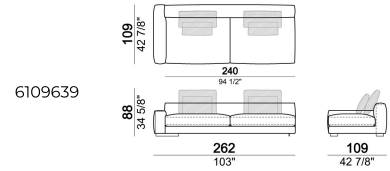

**PIANO DI MOLLEGGIO:** cinghie elastiche.

**SCHIENETTA:** struttura in metallo con cinghie elastiche, rivestita con fodera di velluto accoppiato 6mm.

**ALTEZZA SEDUTA:** 41 cm

**ALTEZZA BRACCIOLO:** 53 cm (LARGE) 47 cm (SLIM).

Laterale SLIM con schienale dx o sx.

Laterale SLIM con schienale dx o sx.

Laterale SLIM dx o sx

Laterale angolare dx o sx con pouf dx o sx.

Divano SLIM

Pouf

Divano LARGE inclusivo di 4 cuscini schienale Atlas.

Laterale LARGE dx o sx

Laterale SLIM dx o sx

Laterale angolare dx o sx con pouf dx o sx.

Laterale angolare dx o sx

Laterale SLIM con schienale dx o sx.

Dormeuse

Laterale angolare dx o sx

Cuscino schienale

Laterale SLIM con pouf dx o sx

6109661

Elemento centrale

6109626

Composizione "A" (laterale LARGE sx 187 cm + chaise longue LARGE dx 167x194 cm, 4 cuscini schienale Atlas).

atlasA

Centrale con schienale dx o sx.