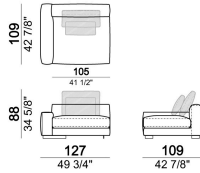

Laterale SLIM dx o sx

6109631