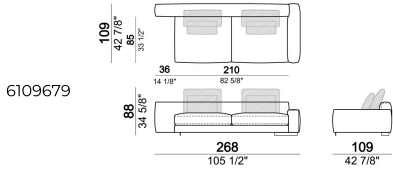

**PIANO DI MOLLEGGIO:** cinghie elastiche.

**SCHIENETTA:** struttura in metallo con cinghie elastiche, rivestita con fodera di velluto accoppiato 6mm.

**ALTEZZA SEDUTA:** 41 cm

**ALTEZZA BRACCIOLO:** 53 cm (LARGE) 47 cm (SLIM).

**PIEDI:** metallo finitura black nickel, oppure verniciato marrone micaceo o oxy grey, h.5 cm.

**BORDINO:** disponibile nei colori del campionario cerniere.

Laterale LARGE dx o sx

Divano angolare LARGE

Pouf

Laterale SLIM con schienale dx o sx.

Laterale SLIM con schienale dx o sx.

Laterale SLIM dx o sx

Laterale angolare dx o sx con pouf dx o sx.

Divano SLIM

Pouf

Divano LARGE inclusivo di 4 cuscini schienale Atlas.

Laterale LARGE dx o sx

Laterale SLIM dx o sx

Laterale angolare dx o sx con pouf dx o sx.

Laterale angolare dx o sx

Laterale SLIM con schienale dx o sx.

Dormeuse

Laterale angolare dx o sx

Cuscino schienale