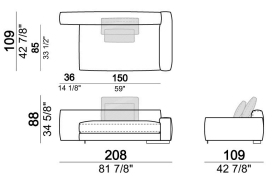

7109665

Divano angolare SLIM

6109616

Laterale angolare dx o sx

6109655

Composizione "N" (laterale LARGE 193 cm con schienale dx + centrale 157 cm con schienale sx, 3 cuscini schienale Atlas).

atlasN

Laterale SLIM con schienale dx o sx.

6109677

Composizione "O" (laterale LARGE 223 cm con schienale dx + centrale 210 cm con pouf dx, 2 cuscini schienale Atlas, 1 cuscino schienale 70x50 cm, 1 cuscino schienale 55x40 cm, tavolino Aka 103,5x84 h. 18 cm rovere moka/sucupira, struttura metallo verniciato).