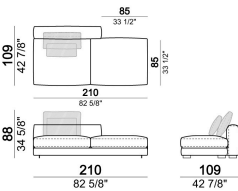

atlasM

Composizione "B" (centrale 187 cm con schienale sx + chaise longue LARGE dx 167x194 cm, 2 cuscini schienale Atlas, 1 cuscino schienale 70x50 cm, 1 cuscino schienale 55x40 cm + tavolino Noth 83x41 h. 35 cm rovere moka/sucupira, struttura metallo verniciato).

atlasB

Divano COMBO inclusivo dei cuscini schienale: 2 cuscini schienale Atlas, 1 cuscino schienale 70x50 cm, 1 cuscino schienale 55x40 cm.

268  
x  
109

Laterale angolare dx o sx

6109659

Laterale SLIM dx o sx

6109631

Laterale LARGE dx o sx

6109645

Elemento centrale con pouf dx o sx

6109627

Pouf

6109616

Elemento centrale

7109665

Divano angolare SLIM

6109616

Laterale angolare dx o sx

6109655

Composizione "N" (laterale LARGE 193 cm con schienale dx + centrale 157 cm con schienale sx, 3 cuscini schienale Atlas).

atlasN

Laterale SLIM con schienale dx o sx.