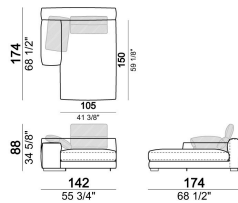

Chaise longue LARGE dx o sx.

61096107