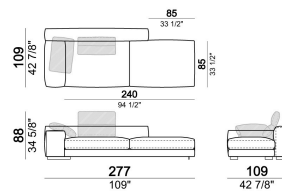

Composizione "D" (laterale LARGE sx 187 cm + chaise longue SLIM dx 152x194 cm, 2 cuscini schienale Atlas, 1 cuscino schienale 70x50 cm, 1 cuscino schienale 55x40 cm + tavolino Noth 103x66 h. 35 cm rovere moka/sucupira, struttura metallo verniciato).

Centrale con schienale dx o sx.

Divano LARGE

Laterale LARGE con schienale dx o sx.

Elemento centrale

Divano COMBO (1 bracciolo SLIM ed 1 bracciolo LARGE)

Laterale SLIM con pouf dx o sx

Divano LARGE

Pouf

Laterale LARGE dx o sx

Laterale LARGE con schienale dx o sx.

6109683

Laterale LARGE con pouf dx o sx

6109667

Composizione "Q" (centrale 277 cm con schienale sx + centrale 157 cm con schienale sx + laterale LARGE dx 157 cm, 3 cuscini schienale Atlas, 2 cuscini schienale 70x50 cm, 2 cuscini schienale 55x40 cm + tavolino Aka 103,5x84 h.18 cm rovere moka/sucupira, struttura metallo verniciato).

atlasQ

Dormeuse

6109612

Composizione "P" (laterale LARGE 283 cm con schienale dx + centrale 142 cm con schienale dx + laterale SLIM 163 cm con schienale sx, 4 cuscini schienale Atlas, 1 cuscino schienale 70x50 cm, 1 cuscino schienale 55x40 cm + tavolino Aka 103,5x84 h.18 cm rovere moka/sucupira, struttura metallo verniciato).