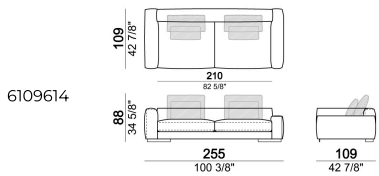

7109665

Divano angolare SLIM

6109616

Laterale angolare dx o sx

6109655

Composizione "N" (laterale LARGE 193 cm con schienale dx + centrale 157 cm con schienale sx, 3 cuscini schienale Atlas).

atlasN

Laterale SLIM con schienale dx o sx.

6109677

Composizione "O" (laterale LARGE 223 cm con schienale dx + centrale 210 cm con pouf dx, 2 cuscini schienale Atlas, 1 cuscino schienale 70x50 cm, 1 cuscino schienale 55x40 cm, tavolino Aka 103,5x84 h. 18 cm rovere moka/sucupira, struttura metallo verniciato).

atlasO

Laterale LARGE con schienale dx o sx.

Centrale con schienale dx o sx.

Divano SLIM

Cuscino schienale

Laterale SLIM con schienale dx o sx.

Laterale LARGE con schienale dx o sx.

Divano angolare SLIM

Composizione "C" (centrale 142 cm con schienale sx + laterale LARGE dx 283 cm con schienale sx, 4 cuscini schienale Atlas + tavolino Noth 85x86 h. 35 cm rovere moka/sucupira, struttura metallo verniciato).