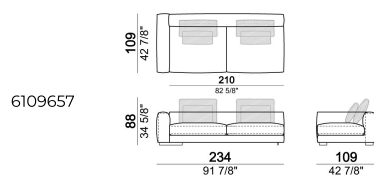

**PIANO DI MOLLEGGIO:** cinghie elastiche.

**SCHIENETTA:** struttura in metallo con cinghie elastiche, rivestita con fodera di velluto accoppiato 6mm.

**ALTEZZA SEDUTA:** 41 cm

**ALTEZZA BRACCIOLO:** 53 cm (LARGE) 47 cm (SLIM).

Laterale SLIM con schienale dx o sx.

Laterale SLIM con schienale dx o sx.

Laterale SLIM dx o sx

Laterale angolare dx o sx con pouf dx o sx.

Divano SLIM

Pouf

Divano LARGE inclusivo di 4 cuscini schienale Atlas.

Laterale LARGE dx o sx

Laterale SLIM dx o sx

Laterale angolare dx o sx con pouf dx o sx.

Laterale angolare dx o sx

Laterale SLIM con schienale dx o sx.

Dormeuse

Laterale angolare dx o sx

Cuscino schienale

Laterale SLIM con pouf dx o sx

6109661

Elemento centrale

6109626

Composizione "A" (laterale LARGE sx 187 cm + chaise longue LARGE dx 167x194 cm, 4 cuscini schienale Atlas).

atlasA

Centrale con schienale dx o sx.