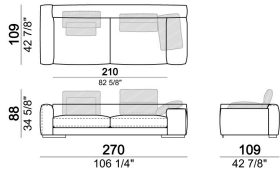

Divano angolare LARGE

6109618