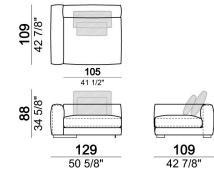

Laterale SLIM con pouf dx o sx

6109661

Elemento centrale

6109626

Composizione "A" (laterale LARGE sx 187 cm + chaise longue LARGE dx 167x194 cm, 4 cuscini schienale Atlas).

atlasA

Centrale con schienale dx o sx.

61096101

Supporto con bordino per cuscino schienale

7109661

Chaise longue SLIM dx o sx.

61096103

Composizione "H" (centrale 277 cm con schienale sx + centrale 157 cm con schienale sx + laterale dx LARGE 157 cm, 3 cuscini schienale Atlas, 2 cuscini schienale 70x50 cm, 2 cuscini schienale 55x40 cm + tavolino Noth 103x66 h. 35 cm rovere moka/sucupira, struttura metallo verniciato + tavolino Aka 103,5x84 h. 18 cm rovere moka/sucupira, struttura metallo verniciato).

atlasH

Laterale angolare dx o sx

6109651

Chaise longue LARGE dx o sx.

61096109

Composizione "L" (laterale SLIM sx 232 cm + laterale LARGE 283 cm con schienale sx, 3 cuscini schienale Atlas, 2 cuscini schienale 70x50 cm, 2 cuscini schienale 55x40 cm).

atlasL

Composizione "C" (laterale SLIM sx 232 cm + chaise longue LARGE dx 167x194 cm, 2 cuscini schienale Atlas, 2 cuscini schienale 70x50 cm, 2 cuscini schienale 55x40 cm).

atlasC

Laterale LARGE con pouf dx o sx