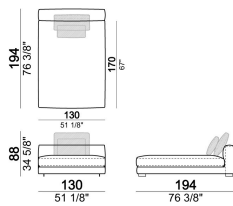

Laterale LARGE con schienale dx o sx.

Elemento centrale

Laterale LARGE dx o sx

Composizione "F" (divano angolare dx LARGE 300 cm + centrale con pouf dx 240 cm, 2 cuscini schienale Atlas, 2 cuscini schienale 70x50 cm, 2 cuscini schienale 55x40 cm + tavolino Noth 83x41 h. 35 cm rovere moka/sucupira, struttura metallo verniciato).

Composizione "D" (laterale LARGE sx 187 cm + chaise longue SLIM dx 152x194 cm, 2 cuscini schienale Atlas, 1 cuscino schienale 70x50 cm, 1 cuscino schienale 55x40 cm + tavolino Noth 103x66 h. 35 cm rovere moka/sucupira, struttura metallo verniciato).

Laterale LARGE dx o sx

Laterale LARGE con schienale dx o sx.

6109683

Laterale LARGE con pouf dx o sx

6109667

Composizione "Q" (centrale 277 cm con schienale sx + centrale 157 cm con schienale sx + laterale LARGE dx 157 cm, 3 cuscini schienale Atlas, 2 cuscini schienale 70x50 cm, 2 cuscini schienale 55x40 cm + tavolino Aka 103,5x84 h.18 cm rovere moka/sucupira, struttura metallo verniciato).

atlasQ

Dormeuse

6109612

Composizione "P" (laterale LARGE 283 cm con schienale dx + centrale 142 cm con schienale dx + laterale SLIM 163 cm con schienale sx, 4 cuscini schienale Atlas, 1 cuscino schienale 70x50 cm, 1 cuscino schienale 55x40 cm + tavolino Aka 103,5x84 h.18 cm rovere moka/sucupira, struttura metallo verniciato).