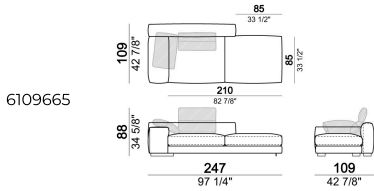

atlasH

Laterale angolare dx o sx

6109651

Chaise longue LARGE dx o sx.

61096109

Composizione "L" (laterale SLIM sx 232 cm + laterale LARGE 283 cm con schienale sx, 3 cuscini schienale Atlas, 2 cuscini schienale 70x50 cm, 2 cuscini schienale 55x40 cm).

atlasL

Composizione "C" (laterale SLIM sx 232 cm + chaise longue LARGE dx 167x194 cm, 2 cuscini schienale Atlas, 2 cuscini schienale 70x50 cm, 2 cuscini schienale 55x40 cm).

atlasC

Laterale LARGE con pouf dx o sx

Laterale LARGE con schienale dx o sx.

Elemento centrale

Laterale LARGE dx o sx

Composizione "F" (divano angolare dx LARGE 300 cm + centrale con pouf dx 240 cm, 2 cuscini schienale Atlas, 2 cuscini schienale 70x50 cm, 2 cuscini schienale 55x40 cm + tavolino Noth 83x41 h. 35 cm rovere moka/sucupira, struttura metallo verniciato).

Composizione "D" (laterale LARGE sx 187 cm + chaise longue SLIM dx 152x194 cm, 2 cuscini schienale Atlas, 1 cuscino schienale 70x50 cm, 1 cuscino schienale 55x40 cm + tavolino Noth 103x66 h. 35 cm rovere moka/sucupira, struttura metallo verniciato).