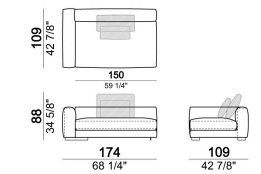

atlasM

Composizione "B" (centrale 187 cm con schienale sx + chaise longue LARGE dx 167x194 cm, 2 cuscini schienale Atlas, 1 cuscino schienale 70x50 cm, 1 cuscino schienale 55x40 cm + tavolino Noth 83x41 h. 35 cm rovere moka/sucupira, struttura metallo verniciato).

7109665

Divano angolare SLIM

6109616

Laterale angolare dx o sx

6109655

Composizione "N" (laterale LARGE 193 cm con schienale dx + centrale 157 cm con schienale sx, 3 cuscini schienale Atlas).

atlasN

Laterale SLIM con schienale dx o sx.

6109677

Composizione "O" (laterale LARGE 223 cm con schienale dx + centrale 210 cm con pouf dx, 2 cuscini schienale Atlas, 1 cuscino schienale 70x50 cm, 1 cuscino schienale 55x40 cm, tavolino Aka 103,5x84 h. 18 cm rovere moka/sucupira, struttura metallo verniciato).