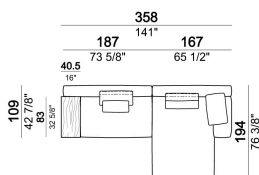

Composizione "B" (centrale 187 cm con schienale sx + chaise longue LARGE dx 167x194 cm, 2 cuscini schienale Atlas, 1 cuscino schienale 70x50 cm, 1 cuscino schienale 55x40 cm + tavolino Noth 83x41 h. 35 cm rovere moka/sucupira, struttura metallo verniciato).

atlasB