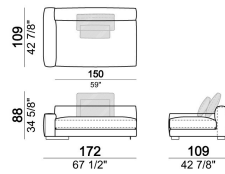

Laterale SLIM dx o sx

6109635