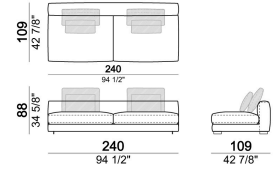

**PIANO DI MOLLEGGIO:** cinghie elastiche.

**SCHIENETTA:** struttura in metallo con cinghie elastiche, rivestita con fodera di velluto accoppiato 6mm.

**ALTEZZA SEDUTA:** 41 cm

**ALTEZZA BRACCIOLO:** 53 cm (LARGE) 47 cm (SLIM).

Laterale LARGE dx o sx

Laterale SLIM dx o sx

Laterale angolare dx o sx con pouf dx o sx.

Laterale angolare dx o sx

Laterale SLIM con schienale dx o sx.

Dormeuse

Laterale angolare dx o sx

Cuscino schienale

Laterale SLIM con pouf dx o sx

6109661

Elemento centrale

6109626

Composizione "A" (laterale LARGE sx 187 cm + chaise longue LARGE dx 167x194 cm, 4 cuscini schienale Atlas).

atlasA

Centrale con schienale dx o sx.

61096101

Supporto con bordino per cuscino schienale

7109661

Chaise longue SLIM dx o sx.

61096103

Composizione "H" (centrale 277 cm con schienale sx + centrale 157 cm con schienale sx + laterale dx LARGE 157 cm, 3 cuscini schienale Atlas, 2 cuscini schienale 70x50 cm, 2 cuscini schienale 55x40 cm + tavolino Noth 103x66 h. 35 cm rovere moka/sucupira, struttura metallo verniciato + tavolino Aka 103,5x84 h. 18 cm rovere moka/sucupira, struttura metallo verniciato).