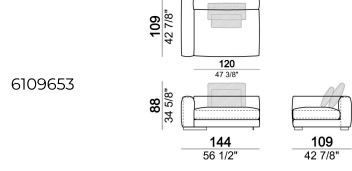

Laterale SLIM con schienale dx o sx.

Laterale SLIM con schienale dx o sx.

Laterale SLIM dx o sx

Laterale angolare dx o sx con pouf dx o sx.

Divano SLIM

Pouf

Divano LARGE inclusivo di 4 cuscini schienale Atlas.

Laterale LARGE dx o sx

Laterale SLIM dx o sx

Laterale angolare dx o sx con pouf dx o sx.

Laterale angolare dx o sx

Laterale SLIM con schienale dx o sx.

Dormeuse

Laterale angolare dx o sx

Cuscino schienale

Laterale SLIM con pouf dx o sx

6109661

Elemento centrale

6109626

Composizione "A" (laterale LARGE sx 187 cm + chaise longue LARGE dx 167x194 cm, 4 cuscini schienale Atlas).

atlasA

Centrale con schienale dx o sx.