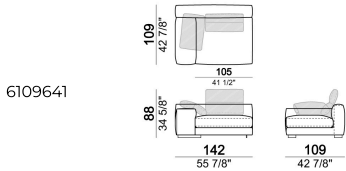

Laterale LARGE dx o sx