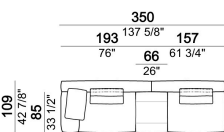

7109665

Divano angolare SLIM

6109616

Laterale angolare dx o sx

6109655

Composizione "N" (laterale LARGE 193 cm con schienale dx + centrale 157 cm con schienale sx, 3 cuscini schienale Atlas).

atlasN

Laterale SLIM con schienale dx o sx.

6109677

Composizione "O" (laterale LARGE 223 cm con schienale dx + centrale 210 cm con pouf dx, 2 cuscini schienale Atlas, 1 cuscino schienale 70x50 cm, 1 cuscino schienale 55x40 cm, tavolino Aka 103,5x84 h. 18 cm rovere moka/sucupira, struttura metallo verniciato).

Composizione "C" (centrale 142 cm con schienale sx + laterale LARGE dx 283 cm con schienale sx, 4 cuscini schienale Atlas + tavolino Noth 85x86 h. 35 cm rovere moka/sucupira, struttura metallo verniciato).