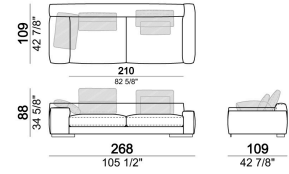

**PIANO DI MOLLEGGIO:** cinghie elastiche.

**SCHIENETTA:** struttura in metallo con cinghie elastiche, rivestita con fodera di velluto accoppiato 6mm.

**ALTEZZA SEDUTA:** 41 cm

**ALTEZZA BRACCIOLO:** 53 cm (LARGE) 47 cm (SLIM).

Laterale LARGE dx o sx

Laterale SLIM dx o sx

Laterale angolare dx o sx con pouf dx o sx.

Laterale angolare dx o sx

Laterale SLIM con schienale dx o sx.

Dormeuse

Laterale angolare dx o sx

Cuscino schienale

Divano angolare LARGE

6109618

Centrale con schienale dx o sx.

6109697

Divano COMBO (1 bracciolo SLIM ed 1 bracciolo LARGE)

6109610

Elemento centrale

6109622

Laterale SLIM con pouf dx o sx

6109661

Elemento centrale

6109626

Composizione "A" (laterale LARGE sx 187 cm + chaise longue LARGE dx 167x194 cm, 4 cuscini schienale Atlas).

atlasA

Centrale con schienale dx o sx.