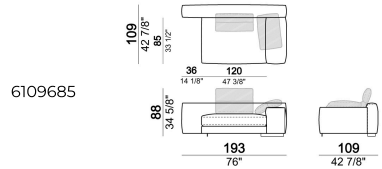

atlasH

Laterale angolare dx o sx

6109651

Chaise longue LARGE dx o sx.

61096109

Composizione "L" (laterale SLIM sx 232 cm + laterale LARGE 283 cm con schienale sx, 3 cuscini schienale Atlas, 2 cuscini schienale 70x50 cm, 2 cuscini schienale 55x40 cm).

atlasL

Composizione "C" (laterale SLIM sx 232 cm + chaise longue LARGE dx 167x194 cm, 2 cuscini schienale Atlas, 2 cuscini schienale 70x50 cm, 2 cuscini schienale 55x40 cm).

atlasC

Laterale LARGE con pouf dx o sx

Laterale LARGE con schienale dx o sx.

Elemento centrale

Laterale LARGE dx o sx

Composizione "F" (divano angolare dx LARGE 300 cm + centrale con pouf dx 240 cm, 2 cuscini schienale Atlas, 2 cuscini schienale 70x50 cm, 2 cuscini schienale 55x40 cm + tavolino Noth 83x41 h. 35 cm rovere moka/sucupira, struttura metallo verniciato).

Composizione "D" (laterale LARGE sx 187 cm + chaise longue SLIM dx 152x194 cm, 2 cuscini schienale Atlas, 1 cuscino schienale 70x50 cm, 1 cuscino schienale 55x40 cm + tavolino Noth 103x66 h. 35 cm rovere moka/sucupira, struttura metallo verniciato).