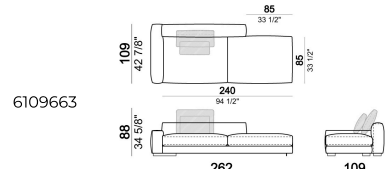

Laterale LARGE con schienale dx o sx.

Elemento centrale

Laterale LARGE dx o sx

Composizione "F" (divano angolare dx LARGE 300 cm + centrale con pouf dx 240 cm, 2 cuscini schienale Atlas, 2 cuscini schienale 70x50 cm, 2 cuscini schienale 55x40 cm + tavolino Noth 83x41 h. 35 cm rovere moka/sucupira, struttura metallo verniciato).

Composizione "D" (laterale LARGE sx 187 cm + chaise longue SLIM dx 152x194 cm, 2 cuscini schienale Atlas, 1 cuscino schienale 70x50 cm, 1 cuscino schienale 55x40 cm + tavolino Noth 103x66 h. 35 cm rovere moka/sucupira, struttura metallo verniciato).

Centrale con schienale dx o sx.

Divano LARGE

Laterale LARGE con schienale dx o sx.

Elemento centrale

Divano COMBO (1 bracciolo SLIM ed 1 bracciolo LARGE)

Laterale SLIM con pouf dx o sx

Divano LARGE

Pouf

Laterale LARGE dx o sx

Laterale LARGE con schienale dx o sx.

6109683

Laterale LARGE con pouf dx o sx

6109667

Composizione "Q" (centrale 277 cm con schienale sx + centrale 157 cm con schienale sx + laterale LARGE dx 157 cm, 3 cuscini schienale Atlas, 2 cuscini schienale 70x50 cm, 2 cuscini schienale 55x40 cm + tavolino Aka 103,5x84 h.18 cm rovere moka/sucupira, struttura metallo verniciato).