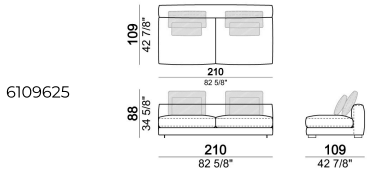

Laterale LARGE con schienale dx o sx.

Elemento centrale

Laterale LARGE dx o sx

Composizione "F" (divano angolare dx LARGE 300 cm + centrale con pouf dx 240 cm, 2 cuscini schienale Atlas, 2 cuscini schienale 70x50 cm, 2 cuscini schienale 55x40 cm + tavolino Noth 83x41 h. 35 cm rovere moka/sucupira, struttura metallo verniciato).

Composizione "D" (laterale LARGE sx 187 cm + chaise longue SLIM dx 152x194 cm, 2 cuscini schienale Atlas, 1 cuscino schienale 70x50 cm, 1 cuscino schienale 55x40 cm + tavolino Noth 103x66 h. 35 cm rovere moka/sucupira, struttura metallo verniciato).

Centrale con schienale dx o sx.

Divano LARGE

Laterale LARGE con schienale dx o sx.

Elemento centrale

Divano COMBO (1 bracciolo SLIM ed 1 bracciolo LARGE)

Laterale SLIM con pouf dx o sx

Divano LARGE

Pouf

Laterale LARGE dx o sx

Laterale LARGE con schienale dx o sx.

6109683

Laterale LARGE con pouf dx o sx

6109667

Composizione "Q" (centrale 277 cm con schienale sx + centrale 157 cm con schienale sx + laterale LARGE dx 157 cm, 3 cuscini schienale Atlas, 2 cuscini schienale 70x50 cm, 2 cuscini schienale 55x40 cm + tavolino Aka 103,5x84 h.18 cm rovere moka/sucupira, struttura metallo verniciato).