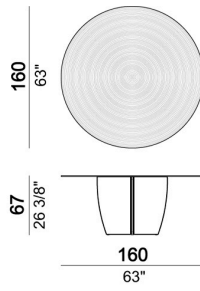

ARKETIPO / INDOOR

TAVOLO GAMBLER

designed by Lorenzo Remedi 2024

PIANO: vetro cannettato colore fumé retro-verniciato colore argento "Dark Rib", spessore 10mm.

BASE: metallo finitura brunito liquido oppure verniciato marrone micaceo o oxy grey.

Tavolo

5101504

Tavolo

5101502

Tavolo

5101501

Tavolo

5101503