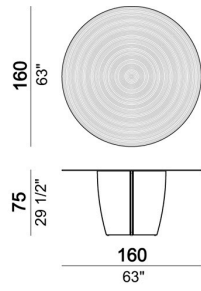

ARKETIPO / INDOOR

TAVOLO GAMBLER

designed by Lorenzo Remedi 2024

PIANO: vetro cannettato colore fumé retro-verniciato colore argento "Dark Rib", spessore 10mm.

BASE: metallo finitura brunito liquido oppure verniciato marrone micaceo o oxy grey.

Tavolo

5101504

Tavolo

5101502

Tavolo

5101501

Tavolo

5101503