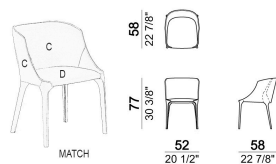

Sedia con struttura in pelle e seduta in pelle o tessuto.

5905902