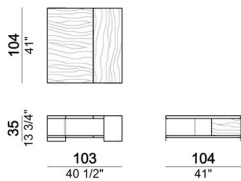

# TAVOLINO NOTH

*designed by Mauro Lipparini 2016*

**STRUTTURA:** metallo finitura black nickel oppure verniciato marrone micaceo o oxy grey.

**PIANO SUPERIORE:** legno impiallacciato rovere moka, sucupira o ebano lucido.

**PIANO INFERIORE E FIANCHI:** legno impiallacciato rovere moka, sucupira o ebano opaco.

Tavolino

5703706

Tavolino

5703705

Tavolino

5703704

Tavolino