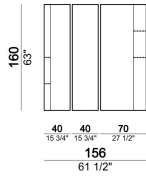

ARKETIPO / INDOOR

SPECCHIO DORIAN

designed by Gino Carollo 2017

PARTI METALLICHE: lamiera, finiture: ottone, titanio o black nickel oppure verniciato oxy grey.

FASCIA: legno rivestito in pelle.

SPECCHIO: cristallo specchiato o cristallo specchiato fumé.

ATTENZIONE: gli specchi sono posizionabili sia in senso verticale sia in senso orizzontale.

Set di 3 specchi

6500605

Specchio

6500602

Specchio

6500601

Specchio