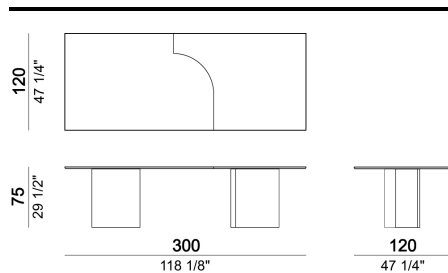

Tavolo Piano in marmo e legno,
base in marmo e metallo