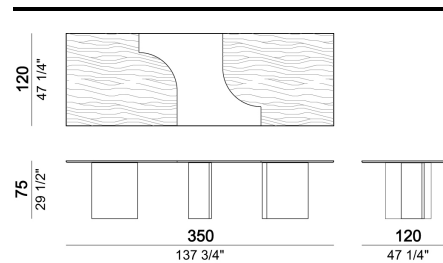

**BASE:** metallo finitura brunito liquido oppure verniciato marrone micaceo o oxy grey. Due lati della base in metallo sono rivestiti con pannelli dello stesso marmo del piano.

Tavolo Piano in marmo e legno,  
base in marmo e metallo

Tavolo Piano in marmo e legno,  
base in marmo e metallo

Tavolo Piano in marmo e legno,  
base in marmo e metallo

Tavolo Piano in marmo e legno,  
base in marmo e metallo