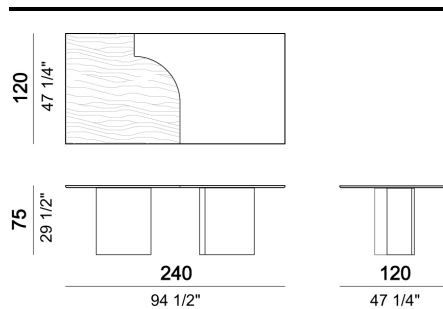

Tavolo Piano in marmo e legno,
base in marmo e metallo