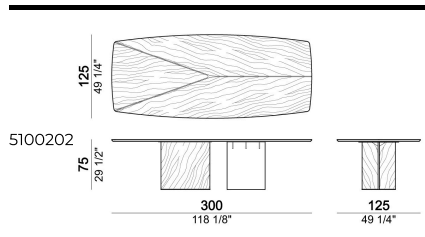

ARKETIPO / INDOOR

TAVOLO EPSILON

designed by Manzoni e Tapinassi 2016

BASE: legno rovere moka o sucupira. Profilo in metallo, finitura titanio.

PIANO: legno rovere moka o sucupira. Inserto in metallo, finitura titanio.

Tavolo

Tavolo