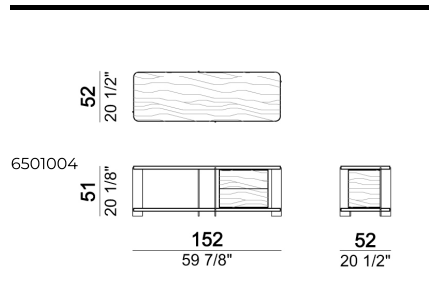

Consolle con cassetti