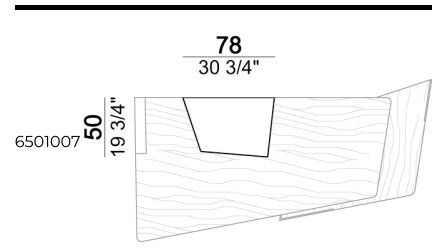

Scrivania Executive

Consolle con cassetti

PAD

Scrivania Executive