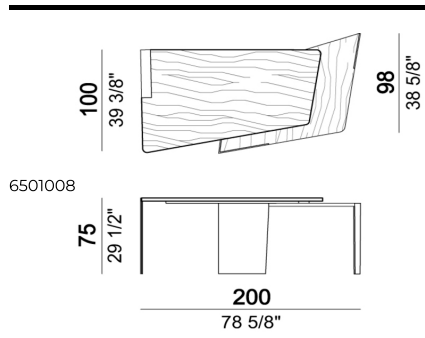

Scrivania Executive