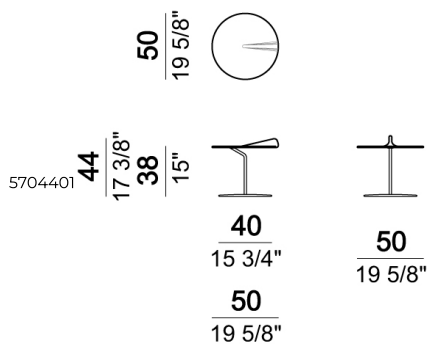

ARKETIPO / INDOOR

TAVOLINO MAVERICK

designed by Studio Bigg 2024

PIANO: Vetro, colori bronze, tea o blush.

BASE: metallo, finitura black nickel.

Tavolino

Tavolino

Tavolino