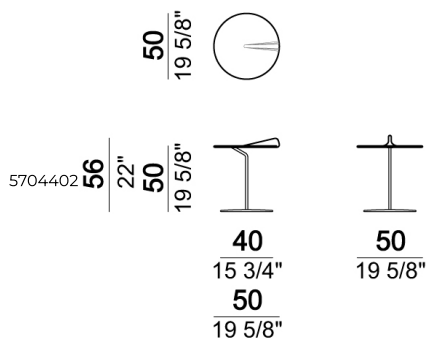

ARKETIPO / INDOOR

TAVOLINO MAVERICK

designed by Studio Bigg 2024

PIANO: Vetro, colori bronze, tea o blush.

BASE: metallo, finitura black nickel.

Tavolino

Tavolino

Tavolino