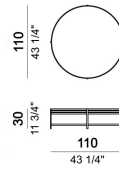

Tavolino

5700803