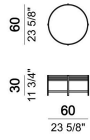

ARKETIPO / INDOOR

TAVOLINO ULA

designed by Giannella Ventura 2005

STRUTTURA: acciaio lucido o metallo, finiture: titanio o ottone.

PIANO: vetro grigio temperato.

Tavolino

5700801

Tavolino