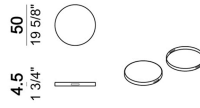

VASSOIO: alluminio verniciato a polveri epossidiche nei colori corten e olive.

Tavolino

5700402

Vassoio

5700404

Tavolino

5700403

Tavolino