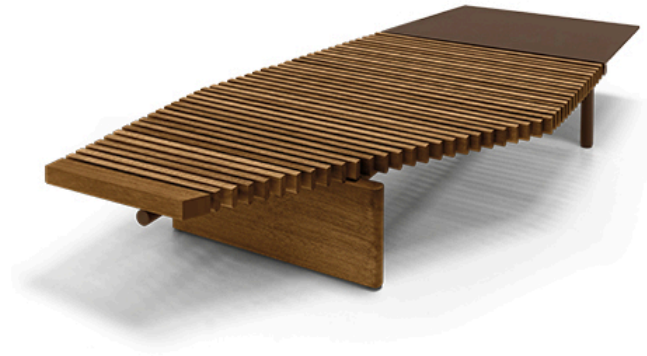

ARKETIPO / OUTDOOR

TAVOLINO TALAMONE

designed by Mauro Lipparini 2022

STRUTTURA: metallo zincato verniciato a polveri epossidiche nei colori corten e olive.

PIANO: listelli in legno massello di iroko con finitura ad oli vegetali con caratteristiche idro-repellenti e metallo zincato verniciato a polveri epossidiche nei colori corten e olive.

VASSOIO: alluminio verniciato a polveri epossidiche nei colori corten e olive.

Tavolino

5700402

Vassoio

5700404

Tavolino

5700403

Tavolino