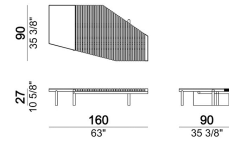

VASSOIO: alluminio verniciato a polveri epossidiche nei colori corten e olive.

Tavolino

5700402

Vassoio

5700404

Tavolino

5700403

Tavolino