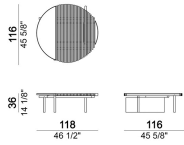

VASSOIO: alluminio verniciato a polveri epossidiche nei colori corten e olive.

Tavolino

5700402

Vassoio

5700404

Tavolino

5700403

Tavolino