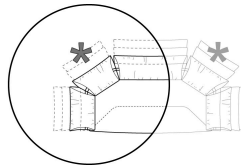

Gli schienali evidenziati con il simbolo (*) sono dotati di un meccanismo che permette tre posizioni di seduta. I restanti schienali sono dotati di un meccanismo che permette quattro posizioni di seduta.

smoothno