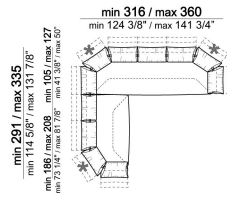

smoothc

Composizione "C" (centrale 176 cm + pouf 112x112 cm + laterale dx 246/268 cm)

smoothg

Divano

6110004

Divano

6110003

Composizione "F" (laterale sx 168/190x128/150 + laterale dx 186/208 cm)

smoothf

Composizione "D" (chaise longue sx 128/150x168/190 cm + centrale 176 cm)

smoothd

Chaise longue dx o sx

6110039

Composizione "A" (laterale dx 246/268 cm + dormeuse sx 120/142x176/198 cm)

smootha

Laterale dx o sx

6110005

Laterale dx o sx - prof. 128/150 cm

6110033

Divano

Composizione "E" (laterale sx 186/208 cm + divano 316/360 cm)

smoothe

Pouf

6110050

smoothno

Laterale dx o sx

6110025

Laterale con 4 schienali e pouf dx o sx

6110031

Composizione "B" (laterale dx 186/208 cm + chaise longue sx 128/150x176/198 cm)

smoothb