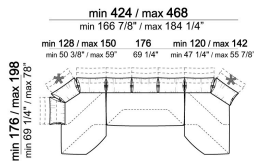

**IMBOTTITURA FUSTO BRACCIOLI E SCHIENALI:** poliuretano espanso a quote differenziate (HT45 + 40P + D35EM + D18CDSS) rivestito con cotone 100% antipiuma bianco riempito con piuma naturale 100%.

**ALTEZZA SEDUTA:** 42 cm - 45 cm con piedi h. 19,5 cm.

**ALTEZZA BRACCIOLO:** 68 cm (minima) - 85 cm (massima).

**PIEDI:** metallo, finiture: black nickel o titanio oppure verniciato marrone micaceo o oxy grey, h.16,5 cm.

**Su richiesta al momento dell'ordine è possibile avere piedi più alti di 3 cm. previo inserimento di distanziali che potrebbero essere visibili, con supplemento.**

smoothh

Cuscino

7110053

Divano

6110007

Laterale con 3 schienali e pouf dx o sx

6110029

Composizione "C" (laterale sx 186/208 cm + laterale sx 287/309 cm con 4 schienali e pouf dx)

smoothc

Composizione "C" (centrale 176 cm + pouf 112x112 cm + laterale dx 246/268 cm)

smoothg

Divano

6110004

Divano

6110003

Composizione "F" (laterale sx 168/190x128/150 + laterale dx 186/208 cm)