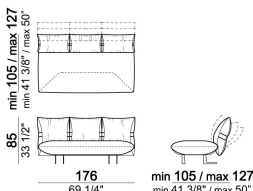

smoothc

Composizione "C" (centrale 176 cm + pouf 112x112 cm + laterale dx 246/268 cm)

smoothg

Divano

6110004

Divano

6110003

Composizione "F" (laterale sx 168/190x128/150 + laterale dx 186/208 cm)

smoothf

Composizione "D" (chaise longue sx 128/150x168/190 cm + centrale 176 cm)

smoothd

Chaise longue dx o sx

6110039

Composizione "A" (laterale dx 246/268 cm + dormeuse sx 120/142x176/198 cm)

smootha

Laterale dx o sx

6110027

Dormeuse dx o sx

6110035

Elemento centrale

6110022

Chaise longue dx o sx

6110037

Divano

6110005

Laterale dx o sx - prof. 128/150 cm

6110033

Divano

Composizione "E" (laterale sx 186/208 cm + divano 316/360 cm)

smoothe

Pouf

6110050