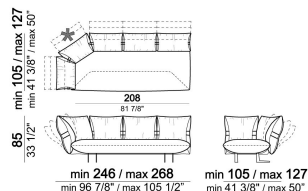

Laterale dx o sx

6110027