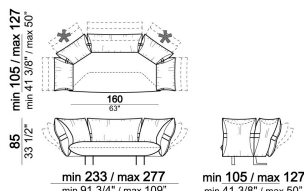

smoothh

Cuscino

7110053

Divano

6110007

Laterale con 3 schienali e pouf dx o sx

6110029

Composizione "C" (laterale sx 186/208 cm + laterale sx 287/309 cm con 4 schienali e pouf dx)

smoothc

Composizione "C" (centrale 176 cm + pouf 112x112 cm + laterale dx 246/268 cm)

smoothg

Divano

6110004

Divano

6110003

Composizione "F" (laterale sx 168/190x128/150 + laterale dx 186/208 cm)

smoothf

Composizione "D" (chaise longue sx 128/150x168/190 cm + centrale 176 cm)

smoothd

Chaise longue dx o sx

6110039

Composizione "A" (laterale dx 246/268 cm + dormeuse sx 120/142x176/198 cm)

smootha

Laterale dx o sx

6110005

Laterale dx o sx - prof. 128/150 cm

6110033

Divano

Composizione "E" (laterale sx 186/208 cm + divano 316/360 cm)

smoothe

Pouf

6110050