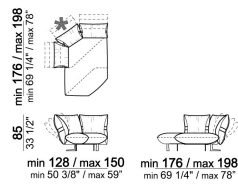

smoothc

Composizione "C" (centrale 176 cm + pouf 112x112 cm + laterale dx 246/268 cm)

smoothg

Divano

6110004

Divano

6110003

Composizione "F" (laterale sx 168/190x128/150 + laterale dx 186/208 cm)

smoothf

Composizione "D" (chaise longue sx 128/150x168/190 cm + centrale 176 cm)

smoothd

Chaise longue dx o sx

6110039

Composizione "A" (laterale dx 246/268 cm + dormeuse sx 120/142x176/198 cm)

smootha

Laterale dx o sx

6110027

Dormeuse dx o sx

6110035

Elemento centrale

6110022

Chaise longue dx o sx

6110037

Divano

6110005

Laterale dx o sx - prof. 128/150 cm

6110033

Divano

Composizione "E" (laterale sx 186/208 cm + divano 316/360 cm)

smoothe

Pouf

6110050