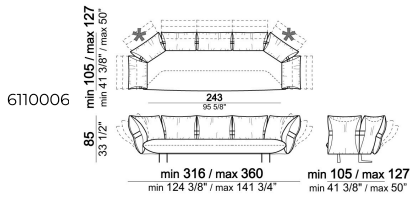

**ALTEZZA BRACCIOLO:** 68 cm (minima) - 85 cm (massima).

**PIEDI:** metallo, finiture: black nickel o titanio oppure verniciato marrone micaceo o oxy grey, h.16,5 cm.

**Su richiesta al momento dell'ordine è possibile avere piedi più alti di 3 cm. previo inserimento di distanziali che potrebbero essere visibili, con supplemento.**

smoothc

Composizione "C" (centrale 176 cm + pouf 112x112 cm + laterale dx 246/268 cm)

smoothg

Divano

6110004

Divano

6110003

Composizione "F" (laterale sx 168/190x128/150 + laterale dx 186/208 cm)

smoothf

Composizione "D" (chaise longue sx 128/150x168/190 cm + centrale 176 cm)

smoothd

Chaise longue dx o sx

6110039

Composizione "A" (laterale dx 246/268 cm + dormeuse sx 120/142x176/198 cm)

smootha

Laterale dx o sx

6110005

Laterale dx o sx - prof. 128/150 cm

6110033

Divano

Composizione "E" (laterale sx 186/208 cm + divano 316/360 cm)

smoothe

Pouf

6110050