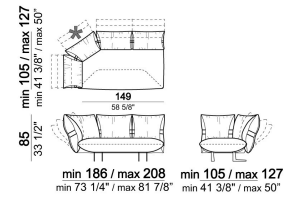

smoothf

Composizione "D" (chaise longue sx 128/150x168/190 cm + centrale 176 cm)

smoothd

Chaise longue dx o sx

6110039

Composizione "A" (laterale dx 246/268 cm + dormeuse sx 120/142x176/198 cm)

smootha

Laterale dx o sx

6110005

Laterale dx o sx - prof. 128/150 cm

6110033

Divano

Composizione "E" (laterale sx 186/208 cm + divano 316/360 cm)

smoothe

Pouf

6110050

Elemento centrale

6110021

Gli schienali evidenziati con il simbolo (\*) sono dotati di un meccanismo che permette tre posizioni di seduta. I restanti schienali sono dotati di un meccanismo che permette quattro posizioni di seduta.

smoothno

Laterale dx o sx

6110025

Laterale con 4 schienali e pouf dx o sx

6110031

Composizione "B" (laterale dx 186/208 cm + chaise longue sx 128/150x176/198 cm)

smoothb