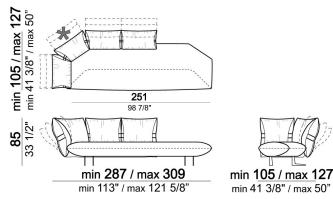

**ALTEZZA BRACCIOLO:** 68 cm (minima) - 85 cm (massima).

**PIEDI:** metallo, finiture: black nickel o titanio oppure verniciato marrone micaceo o oxy grey, h.16,5 cm.

**Su richiesta al momento dell'ordine è possibile avere piedi più alti di 3 cm. previo inserimento di distanziali che potrebbero essere visibili, con supplemento.**

smoothf

Composizione "D" (chaise longue sx 128/150x168/190 cm + centrale 176 cm)

smoothd

Chaise longue dx o sx

6110039

Composizione "A" (laterale dx 246/268 cm + dormeuse sx 120/142x176/198 cm)

smootha

Laterale dx o sx

6110005

Laterale dx o sx - prof. 128/150 cm

6110033

Divano

Composizione "E" (laterale sx 186/208 cm + divano 316/360 cm)

smoothe

Pouf

6110050

smoothno

Laterale dx o sx

6110025

Laterale con 4 schienali e pouf dx o sx

6110031

Composizione "B" (laterale dx 186/208 cm + chaise longue sx 128/150x176/198 cm)

smoothb