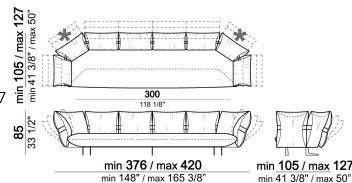

**ALTEZZA BRACCIOLO:** 68 cm (minima) - 85 cm (massima).

**PIEDI:** metallo, finiture: black nickel o titanio oppure verniciato marrone micaceo o oxy grey, h.16,5 cm.

**Su richiesta al momento dell'ordine è possibile avere piedi più alti di 3 cm. previo inserimento di distanziali che potrebbero essere visibili, con supplemento.**

smoothh

Cuscino

7110053

Divano

6110007

Laterale con 3 schienali e pouf dx o sx

6110029

Composizione "C" (laterale sx 186/208 cm + laterale sx 287/309 cm con 4 schienali e pouf dx)

smoothc

Composizione "C" (centrale 176 cm + pouf 112x112 cm + laterale dx 246/268 cm)

smoothg

Divano

6110004

Divano

6110003

Composizione "F" (laterale sx 168/190x128/150 + laterale dx 186/208 cm)

smoothf

Composizione "D" (chaise longue sx 128/150x168/190 cm + centrale 176 cm)

smoothd

Chaise longue dx o sx

6110039

Composizione "A" (laterale dx 246/268 cm + dormeuse sx 120/142x176/198 cm)

smootha

Laterale dx o sx