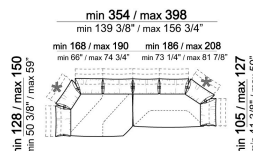

**ALTEZZA BRACCIOLO:** 68 cm (minima) - 85 cm (massima).

**PIEDI:** metallo, finiture: black nickel o titanio oppure verniciato marrone micaceo o oxy grey, h.16,5 cm.

**Su richiesta al momento dell'ordine è possibile avere piedi più alti di 3 cm. previo inserimento di distanziali che potrebbero essere visibili, con supplemento.**

smoothh

Cuscino

7110053

Divano

6110007

Laterale con 3 schienali e pouf dx o sx

6110029

Composizione "C" (laterale sx 186/208 cm + laterale sx 287/309 cm con 4 schienali e pouf dx)

smoothc

Composizione "C" (centrale 176 cm + pouf 112x112 cm + laterale dx 246/268 cm)

smoothg

Divano

6110004

Divano

6110003

Composizione "F" (laterale sx 168/190x128/150 + laterale dx 186/208 cm)

smoothf

Composizione "D" (chaise longue sx 128/150x168/190 cm + centrale 176 cm)

smoothd

Chaise longue dx o sx

6110039

Composizione "A" (laterale dx 246/268 cm + dormeuse sx 120/142x176/198 cm)

smootha

Laterale dx o sx