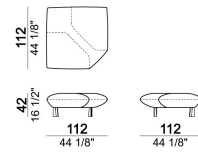

**ALTEZZA BRACCIOLO:** 68 cm (minima) - 85 cm (massima).

**PIEDI:** metallo, finiture: black nickel o titanio oppure verniciato marrone micaceo o oxy grey, h.16,5 cm.

**Su richiesta al momento dell'ordine è possibile avere piedi più alti di 3 cm. previo inserimento di distanziali che potrebbero essere visibili, con supplemento.**

smoothc

Composizione "C" (centrale 176 cm + pouf 112x112 cm + laterale dx 246/268 cm)

smoothg

Divano

6110004

Divano

6110003

Composizione "F" (laterale sx 168/190x128/150 + laterale dx 186/208 cm)

smoothf

Composizione "D" (chaise longue sx 128/150x168/190 cm + centrale 176 cm)

smoothd

Chaise longue dx o sx

6110039

Composizione "A" (laterale dx 246/268 cm + dormeuse sx 120/142x176/198 cm)

smootha

Laterale dx o sx

6110005

Laterale dx o sx - prof. 128/150 cm

6110033

Divano

Composizione "E" (laterale sx 186/208 cm + divano 316/360 cm)

smoothe

Pouf

6110050