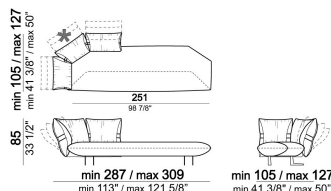

**ATTENZIONE:** specificare il tessuto o la pelle delle fasce degli schienali. Non è possibile utilizzare la pelle Leonardo, Dirt e Tribe.

Composizione "H" (chaise longue sx 128/150x176/198 cm + centrale 176 cm + dormeuse dx)

smoothh

Cuscino

7110053

Divano

6110007

Laterale con 3 schienali e pouf dx o sx

6110029

Composizione "C" (laterale sx 186/208 cm + laterale sx 287/309 cm con 4 schienali e pouf dx)

smoothc

Composizione "C" (centrale 176 cm + pouf 112x112 cm + laterale dx 246/268 cm)

smoothg

Divano

6110004

Divano

6110003

Composizione "F" (laterale sx 168/190x128/150 + laterale dx 186/208 cm)

smoothf

Composizione "D" (chaise longue sx 128/150x168/190 cm + centrale 176 cm)

smoothd

Chaise longue dx o sx

6110039

Composizione "A" (laterale dx 246/268 cm + dormeuse sx 120/142x176/198 cm)

smootha

Laterale dx o sx