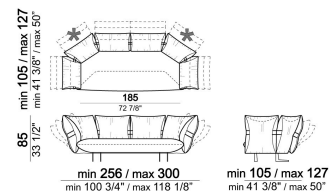

smoothh

Cuscino

7110053

Divano

6110007

Laterale con 3 schienali e pouf dx o sx

6110029

Composizione "C" (laterale sx 186/208 cm + laterale sx 287/309 cm con 4 schienali e pouf dx)

smoothc

Composizione "C" (centrale 176 cm + pouf 112x112 cm + laterale dx 246/268 cm)

smoothg

Divano

6110004

Divano

6110003

Composizione "F" (laterale sx 168/190x128/150 + laterale dx 186/208 cm)

smoothf

Composizione "D" (chaise longue sx 128/150x168/190 cm + centrale 176 cm)

smoothd

Chaise longue dx o sx

6110039

Composizione "A" (laterale dx 246/268 cm + dormeuse sx 120/142x176/198 cm)

smootha

Laterale dx o sx

6110005

Laterale dx o sx - prof. 128/150 cm

6110033

Divano

Composizione "E" (laterale sx 186/208 cm + divano 316/360 cm)

smoothe

Pouf

6110050