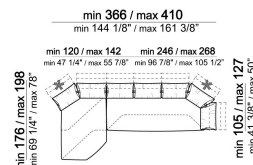

**ALTEZZA BRACCIOLO:** 68 cm (minima) - 85 cm (massima).

**PIEDI:** metallo, finiture: black nickel o titanio oppure verniciato marrone micaceo o oxy grey, h.16,5 cm.

**Su richiesta al momento dell'ordine è possibile avere piedi più alti di 3 cm. previo inserimento di distanziali che potrebbero essere visibili, con supplemento.**

smoothc

Composizione "C" (centrale 176 cm + pouf 112x112 cm + laterale dx 246/268 cm)

smoothg

Divano

6110004

Divano

6110003

Composizione "F" (laterale sx 168/190x128/150 + laterale dx 186/208 cm)

smoothf

Composizione "D" (chaise longue sx 128/150x168/190 cm + centrale 176 cm)

smoothd

Chaise longue dx o sx

6110039

Composizione "A" (laterale dx 246/268 cm + dormeuse sx 120/142x176/198 cm)

smootha

Laterale dx o sx

6110005

Laterale dx o sx - prof. 128/150 cm

6110033

Divano

Composizione "E" (laterale sx 186/208 cm + divano 316/360 cm)

smoothe

Pouf

6110050