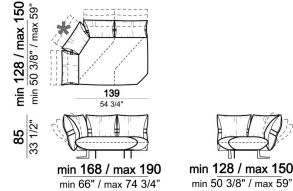

smoothc

Composizione "C" (centrale 176 cm + pouf 112x112 cm + laterale dx 246/268 cm)

smoothg

Divano

6110004

Divano

6110003

Composizione "F" (laterale sx 168/190x128/150 + laterale dx 186/208 cm)

smoothf

Composizione "D" (chaise longue sx 128/150x168/190 cm + centrale 176 cm)

smoothd

Chaise longue dx o sx

6110039

Composizione "A" (laterale dx 246/268 cm + dormeuse sx 120/142x176/198 cm)

smootha

Laterale dx o sx

6110027

Dormeuse dx o sx

6110035

Elemento centrale

6110022

Chaise longue dx o sx

6110037

Divano

6110005

Laterale dx o sx - prof. 128/150 cm

6110033

Divano

Composizione "E" (laterale sx 186/208 cm + divano 316/360 cm)

smoothe

Pouf

6110050