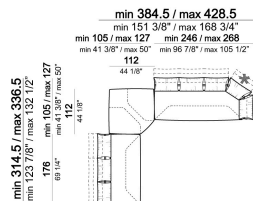

**ALTEZZA BRACCIOLO:** 68 cm (minima) - 85 cm (massima).

**PIEDI:** metallo, finiture: black nickel o titanio oppure verniciato marrone micaceo o oxy grey, h.16,5 cm.

**Su richiesta al momento dell'ordine è possibile avere piedi più alti di 3 cm. previo inserimento di distanziali che potrebbero essere visibili, con supplemento.**

smoothh

Cuscino

7110053

Divano

6110007

Laterale con 3 schienali e pouf dx o sx

6110029

Composizione "C" (laterale sx 186/208 cm + laterale sx 287/309 cm con 4 schienali e pouf dx)

smoothc

Composizione "C" (centrale 176 cm + pouf 112x112 cm + laterale dx 246/268 cm)

smoothg

Divano

6110004

Divano

6110003

Composizione "F" (laterale sx 168/190x128/150 + laterale dx 186/208 cm)

smoothf

Composizione "D" (chaise longue sx 128/150x168/190 cm + centrale 176 cm)

smoothd

Chaise longue dx o sx

6110039

Composizione "A" (laterale dx 246/268 cm + dormeuse sx 120/142x176/198 cm)

smootha

Laterale dx o sx