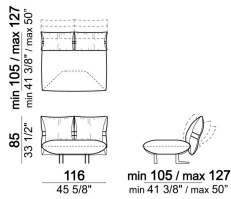

Elemento centrale

6110021