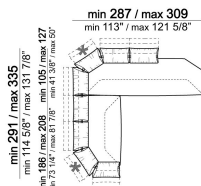

**ALTEZZA BRACCIOLO:** 68 cm (minima) - 85 cm (massima).

**PIEDI:** metallo, finiture: black nickel o titanio oppure verniciato marrone micaceo o oxy grey, h.16,5 cm.

**Su richiesta al momento dell'ordine è possibile avere piedi più alti di 3 cm. previo inserimento di distanziali che potrebbero essere visibili, con supplemento.**

smoothh

Cuscino

7110053

Divano

6110007

Laterale con 3 schienali e pouf dx o sx

6110029

Composizione "C" (laterale sx 186/208 cm + laterale sx 287/309 cm con 4 schienali e pouf dx)

smoothc

Composizione "C" (centrale 176 cm + pouf 112x112 cm + laterale dx 246/268 cm)

smoothg

Divano

6110004

Divano

6110003

Composizione "F" (laterale sx 168/190x128/150 + laterale dx 186/208 cm)

smoothf

Composizione "D" (chaise longue sx 128/150x168/190 cm + centrale 176 cm)

smoothd

Chaise longue dx o sx

6110039

Composizione "A" (laterale dx 246/268 cm + dormeuse sx 120/142x176/198 cm)

smootha

Laterale dx o sx