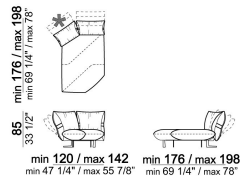

Dormeuse dx o sx

6110035