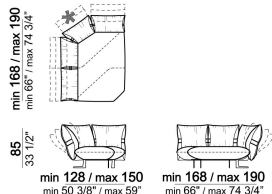

smoothh

Cuscino

7110053

Divano

6110007

Laterale con 3 schienali e pouf dx o sx

6110029

Composizione "C" (laterale sx 186/208 cm + laterale sx 287/309 cm con 4 schienali e pouf dx)

smoothc

Composizione "C" (centrale 176 cm + pouf 112x112 cm + laterale dx 246/268 cm)

smoothg

Divano

6110004

Divano

6110003

Composizione "F" (laterale sx 168/190x128/150 + laterale dx 186/208 cm)

smoothf

Composizione "D" (chaise longue sx 128/150x168/190 cm + centrale 176 cm)

smoothd

Chaise longue dx o sx

6110039

Composizione "A" (laterale dx 246/268 cm + dormeuse sx 120/142x176/198 cm)

smootha

Laterale dx o sx

6110005

Laterale dx o sx - prof. 128/150 cm

6110033

Divano

Composizione "E" (laterale sx 186/208 cm + divano 316/360 cm)

smoothe

Pouf

6110050