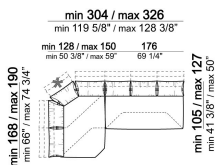

**ALTEZZA BRACCIOLO:** 68 cm (minima) - 85 cm (massima).

**PIEDI:** metallo, finiture: black nickel o titanio oppure verniciato marrone micaceo o oxy grey, h.16,5 cm.

**Su richiesta al momento dell'ordine è possibile avere piedi più alti di 3 cm. previo inserimento di distanziali che potrebbero essere visibili, con supplemento.**

smoothh

Cuscino

7110053

Divano

6110007

Laterale con 3 schienali e pouf dx o sx

6110029

Composizione "C" (laterale sx 186/208 cm + laterale sx 287/309 cm con 4 schienali e pouf dx)

smoothc

Composizione "C" (centrale 176 cm + pouf 112x112 cm + laterale dx 246/268 cm)

smoothg

Divano

6110004

Divano

6110003

Composizione "F" (laterale sx 168/190x128/150 + laterale dx 186/208 cm)

smoothf

Composizione "D" (chaise longue sx 128/150x168/190 cm + centrale 176 cm)

smoothd

Chaise longue dx o sx

6110039

Composizione "A" (laterale dx 246/268 cm + dormeuse sx 120/142x176/198 cm)

smootha

Laterale dx o sx