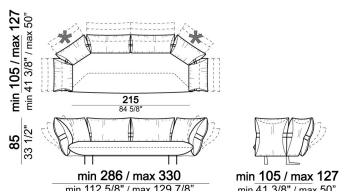

smoothc

Composizione "C" (centrale 176 cm + pouf 112x112 cm + laterale dx 246/268 cm)

smoothg

Divano

6110004

Divano

6110003

Composizione "F" (laterale sx 168/190x128/150 + laterale dx 186/208 cm)

smoothf

Composizione "D" (chaise longue sx 128/150x168/190 cm + centrale 176 cm)

smoothd

Chaise longue dx o sx

6110039

Composizione "A" (laterale dx 246/268 cm + dormeuse sx 120/142x176/198 cm)

smootha

Laterale dx o sx

6110027

Dormeuse dx o sx

6110035

Elemento centrale

6110022

Chaise longue dx o sx

6110037

Divano

6110005

Laterale dx o sx - prof. 128/150 cm

6110033

Divano

Composizione "E" (laterale sx 186/208 cm + divano 316/360 cm)

smoothe

Pouf

6110050