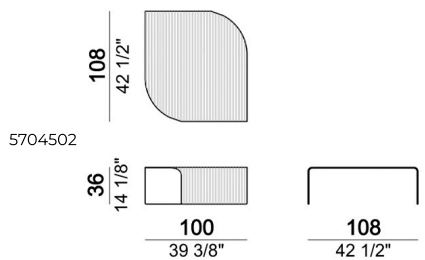

ARKETIPO / INDOOR

TAVOLINO BLACKJOY

designed by Lorenzo Remedi 2024

STRUTTURA: vetro curvato e cannettato colore fumé retro-verniciato colore argento "Dark Rib", spessore 12 mm.

Tavolino

Tavolino

Tavolino