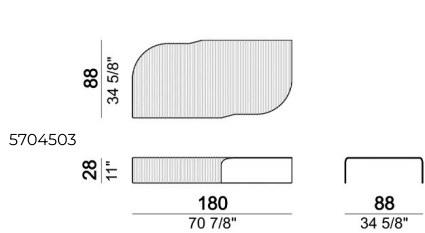

ARKETIPO / INDOOR

TAVOLINO BLACKJOY

designed by Lorenzo Remedi 2024

STRUTTURA: vetro curvato e cannettato colore fumé retro-verniciato colore argento "Dark Rib", spessore 12 mm.

Tavolino

Tavolino

Tavolino