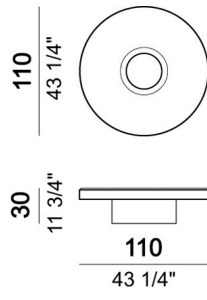

STRUTTURA E PARTI METALLICHE: base verniciata marrone micaceo; contenitore centrale in alluminio verniciato marrone micaceo; anello sul profilo del piano black nickel.

Tavolino

5704302

Tavolino

5704301