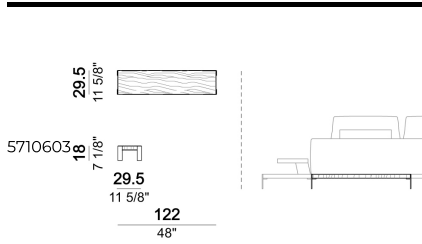

PIEDI E PARTI METALLICHE: finiture black nickel oppure verniciato marrone micaceo.

Tavolino fianco divano

Tavolino fianco divano

Tavolino

Tavolino retro schienale

Tavolino fianco divano

Tavolino fianco divano

Tavolino retro schienale

Tavolino

Tavolino fianco divano

Tavolino fianco divano

Tavolino

Tavolino fianco divano