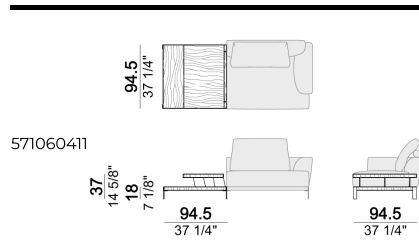

Tavolino fianco divano