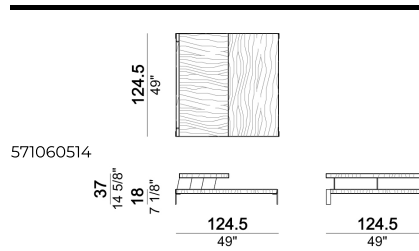

PIEDI E PARTI METALLICHE: finiture black nickel oppure verniciato marrone micaceo.

Tavolino fianco divano

Tavolino fianco divano

Tavolino

Tavolino retro schienale

Tavolino fianco divano

Tavolino fianco divano

Tavolino retro schienale

Tavolino

Tavolino fianco divano

Tavolino fianco divano

Tavolino

Tavolino fianco divano