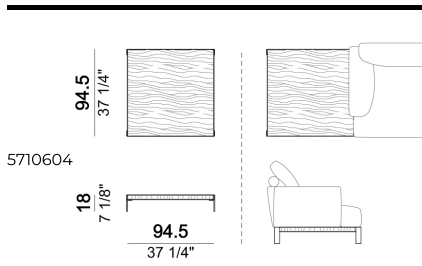

Tavolino fianco divano