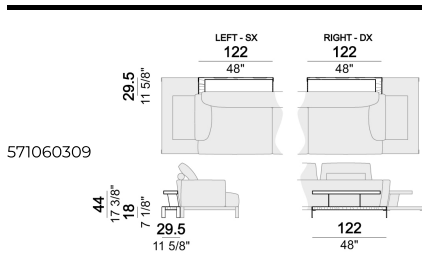

PIEDI E PARTI METALLICHE: finiture black nickel oppure verniciato marrone micaceo.

Tavolino fianco divano

Tavolino fianco divano

Tavolino

Tavolino retro schienale

Tavolino fianco divano

Tavolino fianco divano

Tavolino retro schienale

Tavolino

Tavolino fianco divano

Tavolino fianco divano

Tavolino

Tavolino fianco divano