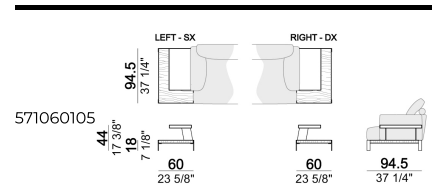

PIEDI E PARTI METALLICHE: finiture black nickel oppure verniciato marrone micaceo.

Tavolino fianco divano

Tavolino fianco divano

Tavolino

Tavolino retro schienale

Tavolino fianco divano

Tavolino fianco divano

Tavolino retro schienale

Tavolino

Tavolino fianco divano

Tavolino fianco divano

Tavolino

Tavolino fianco divano