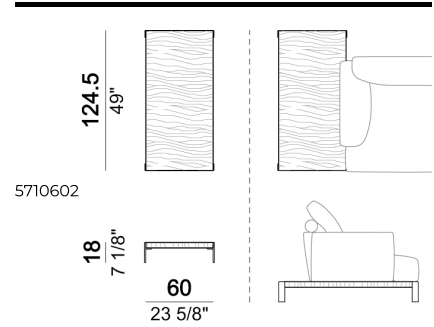

TAVOLINO THAT'S LIFE

PIANO INFERIORE: legno impiallacciato: finitura eucalipto o zebrano.

TOP:

- cornice in legno impiallacciato finitura eucalipto o zebrano e piano in marmo Arabesque Grey o Moon Grey
- legno impiallacciato finitura eucalipto o zebrano.

PIEDI E PARTI METALLICHE: finiture black nickel oppure verniciato marrone micaceo.

Tavolino fianco divano

Tavolino fianco divano

Tavolino

Tavolino retro schienale

Tavolino fianco divano

Tavolino fianco divano

Tavolino retro schienale

Tavolino

Tavolino fianco divano

Tavolino fianco divano

Tavolino

Tavolino fianco divano