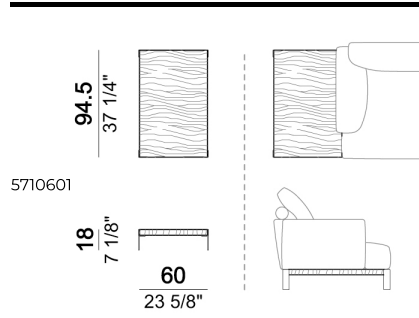

TAVOLINO THAT'S LIFE

PIANO INFERIORE: legno impiallacciato: finitura eucalipto o zebrano.

TOP:

- cornice in legno impiallacciato finitura eucalipto o zebrano e piano in marmo Arabesque Grey o Moon Grey
- legno impiallacciato finitura eucalipto o zebrano.

PIEDI E PARTI METALLICHE: finiture black nickel oppure verniciato marrone micaceo.

Tavolino fianco divano

Tavolino fianco divano

Tavolino

Tavolino retro schienale

Tavolino fianco divano

Tavolino fianco divano

Tavolino retro schienale

Tavolino

Tavolino fianco divano

Tavolino fianco divano

Tavolino

Tavolino fianco divano