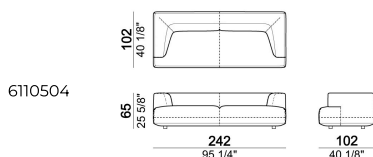

IMBOTTITURA CUSCINI SCHIENALE: poliuretano espanso a quote differenziate (21M + D50 Mind Foam) rivestito con tomana gr.380.

ALTEZZA SEDUTA: 42 cm - 45 cm con piedi h. 8 cm.

ALTEZZA BRACCIOLO: 65 cm.

PIEDI: plastica, h.5 cm.

Su richiesta al momento dell'ordine è possibile avere i piedi alti 8 cm senza supplemento.

Composizione "F" (laterale sx 244x175 cm con angolo a 30°, terminale dx 161x166 cm con angolo 45° + 2 cuscini schienale).

Laterale dx o sx

Laterale dx o sx

Terminale con pouf dx o sx e angolo a 45°

Laterale dx o sx

Pouf

Laterale dx o sx

Pouf

Divano

Divano - PROFONDITA' 112 CM.

Composizione "A" (laterale sx 206 cm, chaise longue dx 131x162 cm + 2 cuscini schienale).

Angolo

Laterale dx o sx con angolo a 30°

Laterale dx o sx con pouf dx o sx

Centrale con pouf dx o sx