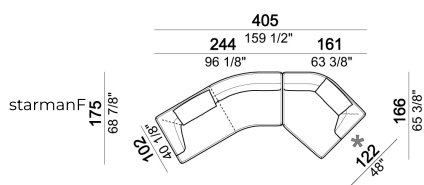

IMBOTTITURA CUSCINI SCHIENALE: poliuretano espanso a quote differenziate (21M + D50 Mind Foam) rivestito con tomana gr.380.

ALTEZZA SEDUTA: 42 cm - 45 cm con piedi h. 8 cm.

ALTEZZA BRACCIOLO: 65 cm.

PIEDI: plastica, h.5 cm.

Su richiesta al momento dell'ordine è possibile avere i piedi alti 8 cm senza supplemento.

Composizione "F" (laterale sx 244x175 cm con angolo a 30°, terminale dx 161x166 cm con angolo 45° + 2 cuscini schienale).

Divano - PROFONDITA' 112 CM.

Composizione "A" (laterale sx 206 cm, chaise longue dx 131x162 cm + 2 cuscini schienale).

Angolo

Laterale dx o sx con angolo a 30°

Laterale dx o sx con pouf dx o sx

Centrale con pouf dx o sx

starmannC

Laterale dx o sx

6110523

Composizione "B" (laterale sx 161 cm, laterale angolare sx 206 cm, laterale dx 121 cm + 3 cuscini schienale).

starmanB

Laterale dx o sx con angolo a 30°

6110578

Composizione "D" (laterale sx 161 cm, angolo 147x147 cm, centrale 225 cm con pouf dx e angolo a 30° + 3 cuscini schienale).