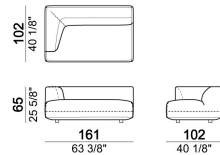

6110574

Laterale dx o sx con angolo a 30°

6110566

Divano

6110503

Laterale dx o sx con angolo a 30°

6110564

Chaise longue dx o sx

6110534

Centrale

6110520

Laterale dx o sx

6110545

Composizione 'E' (laterale sx 206 cm + angolo 147x147 cm + centrale da 200 cm con pouf dx + cuscino schienale)

Centrale

6110522

Centrale con pouf dx o sx e angolo a 30°

6110560

Cuscino schienale.

7110561

Composizione 'C' (laterale sx 206 cm, terminale dx 161x166 cm con angolo 45° + 2 cuscini schienale).

Gli elementi contrassegnati con l'asterisco hanno il bracciolo corto.

starmannC

Laterale dx o sx

6110523

Composizione "B" (laterale sx 161 cm, laterale angolare sx 206 cm, laterale dx 121 cm + 3 cuscini schienale).

starmanB

Laterale dx o sx con angolo a 30°

6110578

Composizione "D" (laterale sx 161 cm, angolo 147x147 cm, centrale 225 cm con pouf dx e angolo a 30° + 3 cuscini schienale).