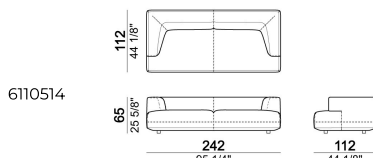

IMBOTTITURA CUSCINI SCHIENALE: poliuretano espanso a quote differenziate (21M + D50 Mind Foam) rivestito con tomana gr.380.

ALTEZZA SEDUTA: 42 cm - 45 cm con piedi h. 8 cm.

ALTEZZA BRACCIOLO: 65 cm.

PIEDI: plastica, h.5 cm.

Su richiesta al momento dell'ordine è possibile avere i piedi alti 8 cm senza supplemento.

Composizione "F" (laterale sx 244x175 cm con angolo a 30°, terminale dx 161x166 cm con angolo 45° + 2 cuscini schienale).

Laterale dx o sx

Laterale dx o sx

Terminale con pouf dx o sx e angolo a 45°

Laterale dx o sx

Pouf

Laterale dx o sx

Pouf

Divano

Divano - PROFONDITA' 112 CM.

Composizione "A" (laterale sx 206 cm, chaise longue dx 131x162 cm + 2 cuscini schienale).

Angolo

Laterale dx o sx con angolo a 30°

Laterale dx o sx con pouf dx o sx

Centrale con pouf dx o sx