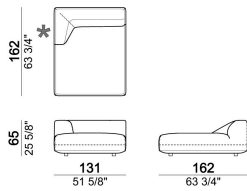

Divano - PROFONDITA' 112 CM.

Composizione "A" (laterale sx 206 cm, chaise longue dx 131x162 cm + 2 cuscini schienale).

Angolo

Laterale dx o sx con angolo a 30°

Laterale dx o sx con pouf dx o sx

Centrale con pouf dx o sx

Chaise longue dx o sx

Centrale con pouf dx o sx

Laterale angolare dx o sx

Centrale

6110521

Divano

6110505

Terminale dx o sx e angolo a 45°

6110574

Laterale dx o sx con angolo a 30°

6110566

Divano

6110503

Laterale dx o sx con angolo a 30°

6110564

Chaise longue dx o sx

6110534

Centrale

6110520

Laterale dx o sx

6110545

Composizione 'E' (laterale sx 206 cm + angolo 147x147 cm + centrale da 200 cm con pouf dx + cuscino schienale)

Centrale

6110522