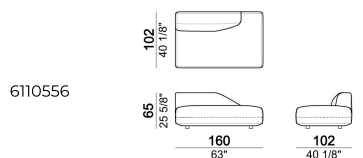

Laterale dx o sx

Laterale dx o sx

Terminale con pouf dx o sx e angolo a 45°

Laterale dx o sx

Pouf

Laterale dx o sx

Pouf

Divano

Divano - PROFONDITA' 112 CM.

Composizione "A" (laterale sx 206 cm, chaise longue dx 131x162 cm + 2 cuscini schienale).

Angolo

Laterale dx o sx con angolo a 30°

Laterale dx o sx con pouf dx o sx

Centrale con pouf dx o sx

Chaise longue dx o sx

Centrale con pouf dx o sx

Laterale angolare dx o sx

Centrale

6110521

Divano

6110505

Terminale dx o sx e angolo a 45°