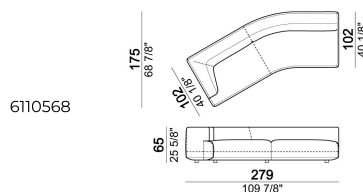

IMBOTTITURA CUSCINI SCHIENALE: poliuretano espanso a quote differenziate (21M + D50 Mind Foam) rivestito con tomana gr.380.

ALTEZZA SEDUTA: 42 cm - 45 cm con piedi h. 8 cm.

ALTEZZA BRACCIOLO: 65 cm.

PIEDI: plastica, h.5 cm.

Laterale dx o sx

Laterale dx o sx

Terminale con pouf dx o sx e angolo a 45°

Laterale dx o sx

Pouf

Laterale dx o sx

Pouf

Divano

Divano - PROFONDITA' 112 CM.

Composizione "A" (laterale sx 206 cm, chaise longue dx 131x162 cm + 2 cuscini schienale).

Angolo

Laterale dx o sx con angolo a 30°

Laterale dx o sx con pouf dx o sx

Centrale con pouf dx o sx

Chaise longue dx o sx

Centrale con pouf dx o sx

Laterale angolare dx o sx

Centrale

6110521

Divano

6110505

Terminale dx o sx e angolo a 45°