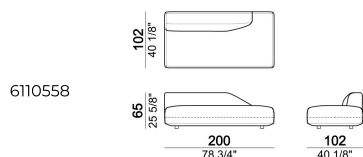

Laterale dx o sx

Laterale dx o sx

Terminale con pouf dx o sx e angolo a 45°

Laterale dx o sx

Pouf

Laterale dx o sx

Pouf

Divano

Divano - PROFONDITA' 112 CM.

Composizione "A" (laterale sx 206 cm, chaise longue dx 131x162 cm + 2 cuscini schienale).

Angolo

Laterale dx o sx con angolo a 30°

Laterale dx o sx con pouf dx o sx

Centrale con pouf dx o sx

Chaise longue dx o sx

Centrale con pouf dx o sx

Laterale angolare dx o sx

Centrale

6110521

Divano

6110505

Terminale dx o sx e angolo a 45°