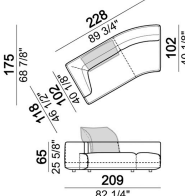

6110574

Laterale dx o sx con angolo a 30°

6110566

Divano

6110503

Laterale dx o sx con angolo a 30°

6110564

Chaise longue dx o sx

6110534

Centrale

6110520

Laterale dx o sx

6110545

Composizione 'E' (laterale sx 206 cm + angolo 147x147 cm + centrale da 200 cm con pouf dx + cuscino schienale)

Centrale

6110522

Centrale con pouf dx o sx e angolo a 30°

6110560

Cuscino schienale.

7110561

Composizione 'C' (laterale sx 206 cm, terminale dx 161x166 cm con angolo 45° + 2 cuscini schienale).

Gli elementi contrassegnati con l'asterisco hanno il bracciolo corto.

starmannC

Laterale dx o sx

6110523

Composizione "B" (laterale sx 161 cm, laterale angolare sx 206 cm, laterale dx 121 cm + 3 cuscini schienale).

starmanB

Laterale dx o sx con angolo a 30°

6110578

Composizione "D" (laterale sx 161 cm, angolo 147x147 cm, centrale 225 cm con pouf dx e angolo a 30° + 3 cuscini schienale).