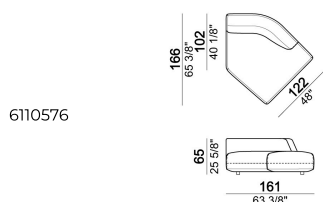

IMBOTTITURA CUSCINI SCHIENALE: poliuretano espanso a quote differenziate (21M + D50 Mind Foam) rivestito con tomana gr.380.

ALTEZZA SEDUTA: 42 cm - 45 cm con piedi h. 8 cm.

ALTEZZA BRACCIOLO: 65 cm.

PIEDI: plastica, h.5 cm.

Su richiesta al momento dell'ordine è possibile avere i piedi alti 8 cm senza supplemento.

Composizione "F" (laterale sx 244x175 cm con angolo a 30°, terminale dx 161x166 cm con angolo 45° + 2 cuscini schienale).

Laterale dx o sx

Laterale dx o sx

Terminale con pouf dx o sx e angolo a 45°

Laterale dx o sx

Pouf

Laterale dx o sx

Pouf

Divano

Divano - PROFONDITA' 112 CM.

Composizione "A" (laterale sx 206 cm, chaise longue dx 131x162 cm + 2 cuscini schienale).

Angolo

Laterale dx o sx con angolo a 30°

Laterale dx o sx con pouf dx o sx

Centrale con pouf dx o sx