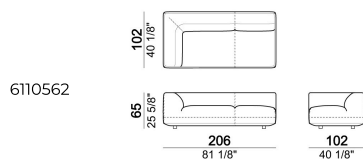

Su richiesta al momento dell'ordine è possibile avere i piedi alti 8 cm senza supplemento.

Composizione "F" (laterale sx 244x175 cm con angolo a 30°, terminale dx 161x166 cm con angolo 45° + 2 cuscini schienale).

Laterale dx o sx

Laterale dx o sx

Terminale con pouf dx o sx e angolo a 45°

Laterale dx o sx

Pouf

Laterale dx o sx

Pouf

Divano

Divano - PROFONDITA' 112 CM.

Composizione "A" (laterale sx 206 cm, chaise longue dx 131x162 cm + 2 cuscini schienale).

Angolo

Laterale dx o sx con angolo a 30°

Laterale dx o sx con pouf dx o sx

Centrale con pouf dx o sx

Chaise longue dx o sx

Centrale con pouf dx o sx

Laterale angolare dx o sx

Centrale

6110521

Divano

6110505

Terminale dx o sx e angolo a 45°