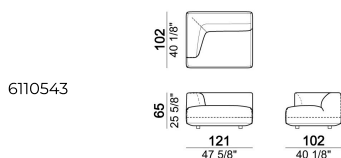

IMBOTTITURA CUSCINI SCHIENALE: poliuretano espanso a quote differenziate (21M + D50 Mind Foam) rivestito con tomana gr.380.

ALTEZZA SEDUTA: 42 cm - 45 cm con piedi h. 8 cm.

ALTEZZA BRACCIOLO: 65 cm.

PIEDI: plastica, h.5 cm.

Su richiesta al momento dell'ordine è possibile avere i piedi alti 8 cm senza supplemento.

Composizione "F" (laterale sx 244x175 cm con angolo a 30°, terminale dx 161x166 cm con angolo 45° + 2 cuscini schienale).

Laterale dx o sx

Laterale dx o sx

Terminale con pouf dx o sx e angolo a 45°

Laterale dx o sx

Pouf

Laterale dx o sx

Pouf

Divano

Divano - PROFONDITA' 112 CM.

Composizione "A" (laterale sx 206 cm, chaise longue dx 131x162 cm + 2 cuscini schienale).

Angolo

Laterale dx o sx con angolo a 30°

Laterale dx o sx con pouf dx o sx

Centrale con pouf dx o sx