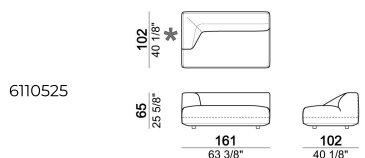

Laterale dx o sx