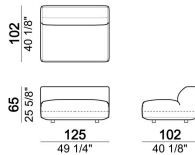

Chaise longue dx o sx

Centrale con pouf dx o sx

Laterale angolare dx o sx

Centrale

6110521

Divano

6110505

Terminale dx o sx e angolo a 45°

6110574

Laterale dx o sx con angolo a 30°

6110566

Divano

6110503

Laterale dx o sx con angolo a 30°

6110564

Chaise longue dx o sx

6110534

Centrale

6110520

Laterale dx o sx

6110545

Composizione 'E' (laterale sx 206 cm + angolo 147x147 cm + centrale da 200 cm con pouf dx + cuscino schienale)

Centrale

6110522

Centrale con pouf dx o sx e angolo a 30°

6110560

Cuscino schienale.

7110561

Composizione 'C' (laterale sx 206 cm, terminale dx 161x166 cm con angolo 45° + 2 cuscini schienale).

Gli elementi contrassegnati con l'asterisco hanno il bracciolo corto.