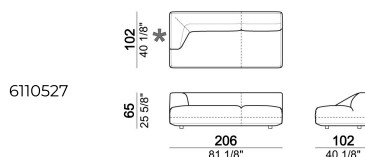

IMBOTTITURA CUSCINI SCHIENALE: poliuretano espanso a quote differenziate (21M + D50 Mind Foam) rivestito con tomana gr.380.

ALTEZZA SEDUTA: 42 cm - 45 cm con piedi h. 8 cm.

ALTEZZA BRACCIOLO: 65 cm.

PIEDI: plastica, h.5 cm.

Su richiesta al momento dell'ordine è possibile avere i piedi alti 8 cm senza supplemento.

Composizione "F" (laterale sx 244x175 cm con angolo a 30°, terminale dx 161x166 cm con angolo 45° + 2 cuscini schienale).

Laterale dx o sx

Laterale dx o sx

Terminale con pouf dx o sx e angolo a 45°

Laterale dx o sx

Pouf

Laterale dx o sx

Pouf

Divano

Divano - PROFONDITA' 112 CM.

Composizione "A" (laterale sx 206 cm, chaise longue dx 131x162 cm + 2 cuscini schienale).

Angolo

Laterale dx o sx con angolo a 30°

Laterale dx o sx con pouf dx o sx

Centrale con pouf dx o sx