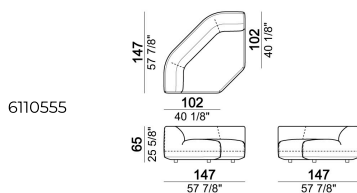

IMBOTTITURA CUSCINI SCHIENALE: poliuretano espanso a quote differenziate (21M + D50 Mind Foam) rivestito con tomana gr.380.

ALTEZZA SEDUTA: 42 cm - 45 cm con piedi h. 8 cm.

ALTEZZA BRACCIOLO: 65 cm.

PIEDI: plastica, h.5 cm.

Su richiesta al momento dell'ordine è possibile avere i piedi alti 8 cm senza supplemento.

Composizione "F" (laterale sx 244x175 cm con angolo a 30°, terminale dx 161x166 cm con angolo 45° + 2 cuscini schienale).

Laterale dx o sx

Laterale dx o sx

Terminale con pouf dx o sx e angolo a 45°

Laterale dx o sx

Pouf

Laterale dx o sx

Pouf

Divano

Divano - PROFONDITA' 112 CM.

Composizione "A" (laterale sx 206 cm, chaise longue dx 131x162 cm + 2 cuscini schienale).

Angolo

Laterale dx o sx con angolo a 30°

Laterale dx o sx con pouf dx o sx

Centrale con pouf dx o sx