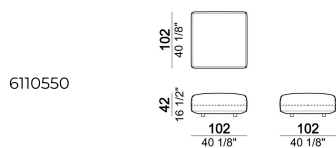

IMBOTTITURA CUSCINI SCHIENALE: poliuretano espanso a quote differenziate (21M + D50 Mind Foam) rivestito con tomana gr.380.

ALTEZZA SEDUTA: 42 cm - 45 cm con piedi h. 8 cm.

ALTEZZA BRACCIOLO: 65 cm.

PIEDI: plastica, h.5 cm.

Su richiesta al momento dell'ordine è possibile avere i piedi alti 8 cm senza supplemento.

Composizione "F" (laterale sx 244x175 cm con angolo a 30°, terminale dx 161x166 cm con angolo 45° + 2 cuscini schienale).

Laterale dx o sx

Laterale dx o sx

Terminale con pouf dx o sx e angolo a 45°

Laterale dx o sx

Pouf

Laterale dx o sx

Pouf

Divano

Divano - PROFONDITA' 112 CM.

Composizione "A" (laterale sx 206 cm, chaise longue dx 131x162 cm + 2 cuscini schienale).

Angolo

Laterale dx o sx con angolo a 30°

Laterale dx o sx con pouf dx o sx

Centrale con pouf dx o sx