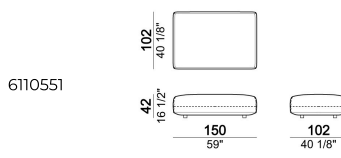

IMBOTTITURA CUSCINI SCHIENALE: poliuretano espanso a quote differenziate (21M + D50 Mind Foam) rivestito con tomana gr.380.

ALTEZZA SEDUTA: 42 cm - 45 cm con piedi h. 8 cm.

ALTEZZA BRACCIOLO: 65 cm.

PIEDI: plastica, h.5 cm.

Su richiesta al momento dell'ordine è possibile avere i piedi alti 8 cm senza supplemento.

Composizione "F" (laterale sx 244x175 cm con angolo a 30°, terminale dx 161x166 cm con angolo 45° + 2 cuscini schienale).

Laterale dx o sx

Laterale dx o sx

Terminale con pouf dx o sx e angolo a 45°

Laterale dx o sx

Pouf

Laterale dx o sx

Pouf

Divano

Divano - PROFONDITA' 112 CM.

Composizione "A" (laterale sx 206 cm, chaise longue dx 131x162 cm + 2 cuscini schienale).

Angolo

Laterale dx o sx con angolo a 30°

Laterale dx o sx con pouf dx o sx

Centrale con pouf dx o sx