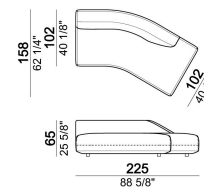

6110574

Laterale dx o sx con angolo a 30°

6110566

Divano

6110503

Laterale dx o sx con angolo a 30°

6110564

Chaise longue dx o sx

6110534

Centrale

6110520

Laterale dx o sx

6110545

Composizione 'E' (laterale sx 206 cm + angolo 147x147 cm + centrale da 200 cm con pouf dx + cuscino schienale)

Centrale

6110522

Centrale con pouf dx o sx e angolo a 30°

6110560

Cuscino schienale.

7110561

Composizione 'C' (laterale sx 206 cm, terminale dx 161x166 cm con angolo 45° + 2 cuscini schienale).

Gli elementi contrassegnati con l'asterisco hanno il bracciolo corto.

starmannC

Laterale dx o sx

6110523

Composizione "B" (laterale sx 161 cm, laterale angolare sx 206 cm, laterale dx 121 cm + 3 cuscini schienale).

starmanB

Laterale dx o sx con angolo a 30°

6110578

Composizione "D" (laterale sx 161 cm, angolo 147x147 cm, centrale 225 cm con pouf dx e angolo a 30° + 3 cuscini schienale).