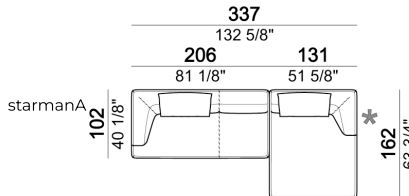

IMBOTTITURA CUSCINI SCHIENALE: poliuretano espanso a quote differenziate (21M + D50 Mind Foam) rivestito con tomana gr.380.

ALTEZZA SEDUTA: 42 cm - 45 cm con piedi h. 8 cm.

ALTEZZA BRACCIOLO: 65 cm.

PIEDI: plastica, h.5 cm.

Su richiesta al momento dell'ordine è possibile avere i piedi alti 8 cm senza supplemento.

Composizione "F" (laterale sx 244x175 cm con angolo a 30°, terminale dx 161x166 cm con angolo 45° + 2 cuscini schienale).

Laterale dx o sx

Laterale dx o sx

Terminale con pouf dx o sx e angolo a 45°

Laterale dx o sx

Pouf

Laterale dx o sx

Pouf

Divano

Divano - PROFONDITA' 112 CM.

Composizione "A" (laterale sx 206 cm, chaise longue dx 131x162 cm + 2 cuscini schienale).

Angolo

Laterale dx o sx con angolo a 30°

Laterale dx o sx con pouf dx o sx

Centrale con pouf dx o sx