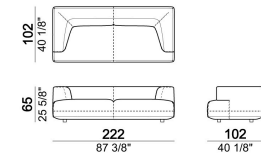

Chaise longue dx o sx

Centrale con pouf dx o sx

Laterale angolare dx o sx

Centrale

6110521

Divano

6110505

Terminale dx o sx e angolo a 45°

6110574

Laterale dx o sx con angolo a 30°

6110566

Divano

6110503

Laterale dx o sx con angolo a 30°

6110564

Chaise longue dx o sx

6110534

Centrale

6110520

Laterale dx o sx

6110545

Composizione 'E' (laterale sx 206 cm + angolo 147x147 cm + centrale da 200 cm con pouf dx + cuscino schienale)

Centrale

6110522

starmannC

Laterale dx o sx

6110523

Composizione "B" (laterale sx 161 cm, laterale angolare sx 206 cm, laterale dx 121 cm + 3 cuscini schienale).

starmanB

Laterale dx o sx con angolo a 30°

6110578

Composizione "D" (laterale sx 161 cm, angolo 147x147 cm, centrale 225 cm con pouf dx e angolo a 30° + 3 cuscini schienale).