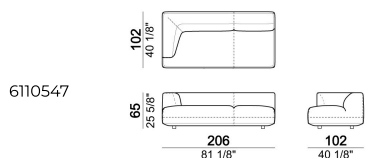

IMBOTTITURA CUSCINI SCHIENALE: poliuretano espanso a quote differenziate (21M + D50 Mind Foam) rivestito con tomana gr.380.

ALTEZZA SEDUTA: 42 cm - 45 cm con piedi h. 8 cm.

ALTEZZA BRACCIOLO: 65 cm.

PIEDI: plastica, h.5 cm.

Su richiesta al momento dell'ordine è possibile avere i piedi alti 8 cm senza supplemento.

Composizione "F" (laterale sx 244x175 cm con angolo a 30°, terminale dx 161x166 cm con angolo 45° + 2 cuscini schienale).

Laterale dx o sx

Laterale dx o sx

Terminale con pouf dx o sx e angolo a 45°

Laterale dx o sx

Pouf

Laterale dx o sx

Pouf

Divano

Divano - PROFONDITA' 112 CM.

Composizione "A" (laterale sx 206 cm, chaise longue dx 131x162 cm + 2 cuscini schienale).

Angolo

Laterale dx o sx con angolo a 30°

Laterale dx o sx con pouf dx o sx

Centrale con pouf dx o sx