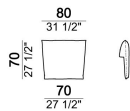

6110574

Laterale dx o sx con angolo a 30°

6110566

Divano

6110503

Laterale dx o sx con angolo a 30°

6110564

Chaise longue dx o sx

6110534

Centrale

6110520

Laterale dx o sx

6110545

Composizione 'E' (laterale sx 206 cm + angolo 147x147 cm + centrale da 200 cm con pouf dx + cuscino schienale)

Centrale

6110522

Centrale con pouf dx o sx e angolo a 30°

6110560

Cuscino schienale.

7110561

Composizione 'C' (laterale sx 206 cm, terminale dx 161x166 cm con angolo 45° + 2 cuscini schienale).

Gli elementi contrassegnati con l'asterisco hanno il bracciolo corto.

starmannC

Laterale dx o sx

6110523

Composizione "B" (laterale sx 161 cm, laterale angolare sx 206 cm, laterale dx 121 cm + 3 cuscini schienale).

starmanB

Laterale dx o sx con angolo a 30°

6110578

Composizione "D" (laterale sx 161 cm, angolo 147x147 cm, centrale 225 cm con pouf dx e angolo a 30° + 3 cuscini schienale).