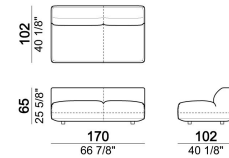

6110574

Laterale dx o sx con angolo a 30°

6110566

Divano

6110503

Laterale dx o sx con angolo a 30°

6110564

Chaise longue dx o sx

6110534

Centrale

6110520

Laterale dx o sx

6110545

Composizione 'E' (laterale sx 206 cm + angolo 147x147 cm + centrale da 200 cm con pouf dx + cuscino schienale)

Centrale

6110522

Centrale con pouf dx o sx e angolo a 30°

6110560

Cuscino schienale.

7110561

Composizione 'C' (laterale sx 206 cm, terminale dx 161x166 cm con angolo 45° + 2 cuscini schienale).

Gli elementi contrassegnati con l'asterisco hanno il bracciolo corto.

starmannC

Laterale dx o sx

6110523

Composizione "B" (laterale sx 161 cm, laterale angolare sx 206 cm, laterale dx 121 cm + 3 cuscini schienale).

starmanB

Laterale dx o sx con angolo a 30°

6110578

Composizione "D" (laterale sx 161 cm, angolo 147x147 cm, centrale 225 cm con pouf dx e angolo a 30° + 3 cuscini schienale).