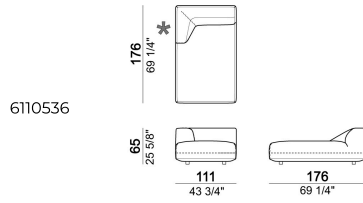

Su richiesta al momento dell'ordine è possibile avere i piedi alti 8 cm senza supplemento.

Composizione "F" (laterale sx 244x175 cm con angolo a 30°, terminale dx 161x166 cm con angolo 45° + 2 cuscini schienale).

Laterale dx o sx

Laterale dx o sx

Terminale con pouf dx o sx e angolo a 45°

Laterale dx o sx

Pouf

Laterale dx o sx

Pouf

Divano

Divano - PROFONDITA' 112 CM.

Composizione "A" (laterale sx 206 cm, chaise longue dx 131x162 cm + 2 cuscini schienale).

Angolo

Laterale dx o sx con angolo a 30°

Laterale dx o sx con pouf dx o sx

Centrale con pouf dx o sx

Chaise longue dx o sx

Centrale con pouf dx o sx

Laterale angolare dx o sx

Centrale

6110521

Divano

6110505

Terminale dx o sx e angolo a 45°