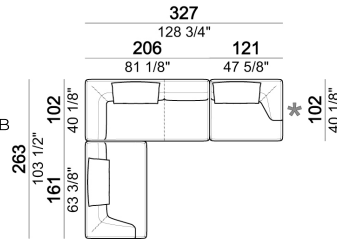

6110534

Centrale

6110520

Laterale dx o sx

6110545

Composizione 'E' (laterale sx 206 cm + angolo 147x147 cm + centrale da 200 cm con pouf dx + cuscino schienale)

Centrale

6110522

Centrale con pouf dx o sx e angolo a 30°

6110560

Cuscino schienale.

7110561

Composizione 'C' (laterale sx 206 cm, terminale dx 161x166 cm con angolo 45° + 2 cuscini schienale).

Gli elementi contrassegnati con l'asterisco hanno il bracciolo corto.

starmannC

Laterale dx o sx

6110523

Composizione "B" (laterale sx 161 cm, laterale angolare sx 206 cm, laterale dx 121 cm + 3 cuscini schienale).

starmanB

Laterale dx o sx con angolo a 30°

6110578

Composizione "D" (laterale sx 161 cm, angolo 147x147 cm, centrale 225 cm con pouf dx e angolo a 30° + 3 cuscini schienale).

starmanD

Divano - PROFONDITA' 112 CM.

6110515

Laterale dx o sx con pouf dx o sx e angolo a 30°

6110572