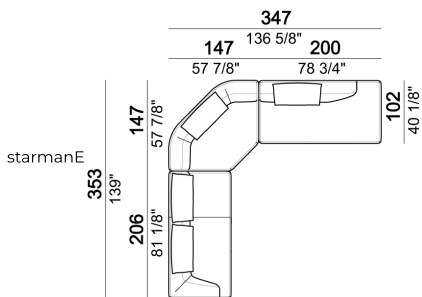

6110534

Centrale

6110520

Laterale dx o sx

6110545

Composizione 'E' (laterale sx 206 cm + angolo 147x147 cm + centrale da 200 cm con pouf dx + cuscino schienale)

Centrale

6110522

Centrale con pouf dx o sx e angolo a 30°

6110560

Cuscino schienale.

7110561

Composizione 'C' (laterale sx 206 cm, terminale dx 161x166 cm con angolo 45° + 2 cuscini schienale).

Gli elementi contrassegnati con l'asterisco hanno il bracciolo corto.

starmannC

Laterale dx o sx

6110523

Composizione "B" (laterale sx 161 cm, laterale angolare sx 206 cm, laterale dx 121 cm + 3 cuscini schienale).

starmanB

Laterale dx o sx con angolo a 30°

6110578

Composizione "D" (laterale sx 161 cm, angolo 147x147 cm, centrale 225 cm con pouf dx e angolo a 30° + 3 cuscini schienale).

starmanD

Divano - PROFONDITA' 112 CM.

6110515

Laterale dx o sx con pouf dx o sx e angolo a 30°

6110572