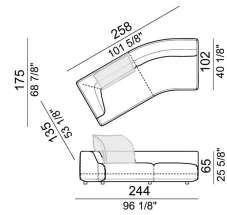

6110534

Centrale

6110520

Laterale dx o sx

6110545

Composizione 'E' (laterale sx 206 cm + angolo 147x147 cm + centrale da 200 cm con pouf dx + cuscino schienale)

Centrale

6110522

Centrale con pouf dx o sx e angolo a 30°

6110560

Cuscino schienale.

7110561

Composizione 'C' (laterale sx 206 cm, terminale dx 161x166 cm con angolo 45° + 2 cuscini schienale).

Gli elementi contrassegnati con l'asterisco hanno il bracciolo corto.

starmannC

Laterale dx o sx

6110523

Composizione "B" (laterale sx 161 cm, laterale angolare sx 206 cm, laterale dx 121 cm + 3 cuscini schienale).

starmanB

Laterale dx o sx con angolo a 30°

6110578

Composizione "D" (laterale sx 161 cm, angolo 147x147 cm, centrale 225 cm con pouf dx e angolo a 30° + 3 cuscini schienale).

starmanD

Divano - PROFONDITA' 112 CM.

6110515

Laterale dx o sx con pouf dx o sx e angolo a 30°

6110572