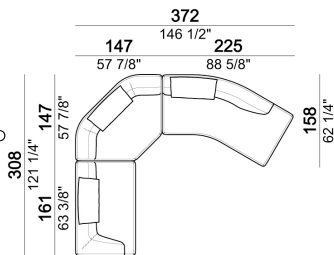

6110534

Centrale

6110520

Laterale dx o sx

6110545

Composizione 'E' (laterale sx 206 cm + angolo 147x147 cm + centrale da 200 cm con pouf dx + cuscino schienale)

Centrale

6110522

Centrale con pouf dx o sx e angolo a 30°

6110560

Cuscino schienale.

7110561

Composizione 'C' (laterale sx 206 cm, terminale dx 161x166 cm con angolo 45° + 2 cuscini schienale).

Gli elementi contrassegnati con l'asterisco hanno il bracciolo corto.

starmannC

Laterale dx o sx

6110523

Composizione "B" (laterale sx 161 cm, laterale angolare sx 206 cm, laterale dx 121 cm + 3 cuscini schienale).

starmanB

Laterale dx o sx con angolo a 30°

6110578

Composizione "D" (laterale sx 161 cm, angolo 147x147 cm, centrale 225 cm con pouf dx e angolo a 30° + 3 cuscini schienale).

starmanD

Divano - PROFONDITA' 112 CM.

6110515

Laterale dx o sx con pouf dx o sx e angolo a 30°

6110572