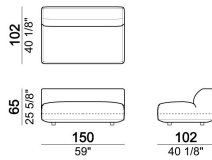

Laterale dx o sx

Laterale dx o sx

Terminale con pouf dx o sx e angolo a 45°

Laterale dx o sx

Pouf

Laterale dx o sx

Pouf

Divano

Divano - PROFONDITA' 112 CM.

Composizione "A" (laterale sx 206 cm, chaise longue dx 131x162 cm + 2 cuscini schienale).

Angolo

Laterale dx o sx con angolo a 30°

Laterale dx o sx con pouf dx o sx

Centrale con pouf dx o sx

Chaise longue dx o sx

Centrale con pouf dx o sx

Laterale angolare dx o sx

Centrale

6110521

Divano

6110505

Terminale dx o sx e angolo a 45°

6110534

Centrale

6110520

Laterale dx o sx

6110545

Composizione 'E' (laterale sx 206 cm + angolo 147x147 cm + centrale da 200 cm con pouf dx + cuscino schienale)

Centrale

6110522