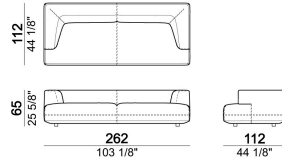

6110534

Centrale

6110520

Laterale dx o sx

6110545

Composizione 'E' (laterale sx 206 cm + angolo 147x147 cm + centrale da 200 cm con pouf dx + cuscino schienale)

Centrale

6110522

Centrale con pouf dx o sx e angolo a 30°

6110560

Cuscino schienale.

7110561

Composizione 'C' (laterale sx 206 cm, terminale dx 161x166 cm con angolo 45° + 2 cuscini schienale).

Gli elementi contrassegnati con l'asterisco hanno il bracciolo corto.

starmannC

Laterale dx o sx

6110523

Composizione "B" (laterale sx 161 cm, laterale angolare sx 206 cm, laterale dx 121 cm + 3 cuscini schienale).

starmanB

Laterale dx o sx con angolo a 30°

6110578

Composizione "D" (laterale sx 161 cm, angolo 147x147 cm, centrale 225 cm con pouf dx e angolo a 30° + 3 cuscini schienale).

starmanD

Divano - PROFONDITA' 112 CM.

6110515

Laterale dx o sx con pouf dx o sx e angolo a 30°

6110572