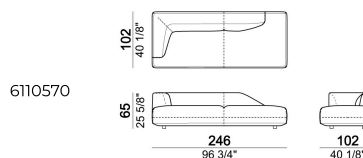

Su richiesta al momento dell'ordine è possibile avere i piedi alti 8 cm senza supplemento.

Composizione "F" (laterale sx 244x175 cm con angolo a 30°, terminale dx 161x166 cm con angolo 45° + 2 cuscini schienale).

Laterale dx o sx

Laterale dx o sx

Terminale con pouf dx o sx e angolo a 45°

Laterale dx o sx

Pouf

Laterale dx o sx

Pouf

Divano

Divano - PROFONDITA' 112 CM.

Composizione "A" (laterale sx 206 cm, chaise longue dx 131x162 cm + 2 cuscini schienale).

Angolo

Laterale dx o sx con angolo a 30°

Laterale dx o sx con pouf dx o sx

Centrale con pouf dx o sx

Chaise longue dx o sx

Centrale con pouf dx o sx

Laterale angolare dx o sx

Centrale

6110521

Divano

6110505

Terminale dx o sx e angolo a 45°