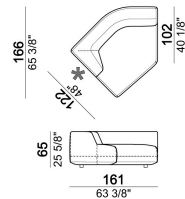

Terminale dx o sx e angolo a 45°

6110574