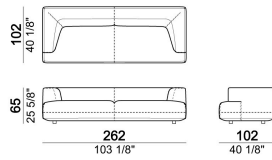

Laterale dx o sx

Laterale dx o sx

Terminale con pouf dx o sx e angolo a 45°

Laterale dx o sx

Pouf

Laterale dx o sx

Pouf

Divano

Divano - PROFONDITA' 112 CM.

Composizione "A" (laterale sx 206 cm, chaise longue dx 131x162 cm + 2 cuscini schienale).

Angolo

Laterale dx o sx con angolo a 30°

Laterale dx o sx con pouf dx o sx

Centrale con pouf dx o sx

Chaise longue dx o sx

Centrale con pouf dx o sx

Laterale angolare dx o sx

Centrale

6110521

Divano

6110505

Terminale dx o sx e angolo a 45°

6110534

Centrale

6110520

Laterale dx o sx

6110545

Composizione 'E' (laterale sx 206 cm + angolo 147x147 cm + centrale da 200 cm con pouf dx + cuscino schienale)

Centrale

6110522