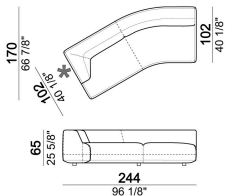

Laterale dx o sx con angolo a 30°

6110566