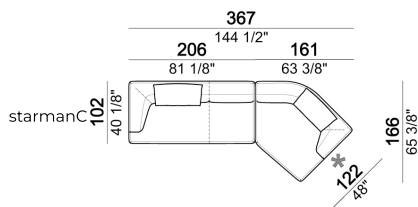

6110534

Centrale

6110520

Laterale dx o sx

6110545

Composizione 'E' (laterale sx 206 cm + angolo 147x147 cm + centrale da 200 cm con pouf dx + cuscino schienale)

Centrale

6110522

Centrale con pouf dx o sx e angolo a 30°

6110560

Cuscino schienale.

7110561

Composizione 'C' (laterale sx 206 cm, terminale dx 161x166 cm con angolo 45° + 2 cuscini schienale).

Gli elementi contrassegnati con l'asterisco hanno il bracciolo corto.

starmannC

Laterale dx o sx

6110523

Composizione "B" (laterale sx 161 cm, laterale angolare sx 206 cm, laterale dx 121 cm + 3 cuscini schienale).

starmanB

Laterale dx o sx con angolo a 30°

6110578

Composizione "D" (laterale sx 161 cm, angolo 147x147 cm, centrale 225 cm con pouf dx e angolo a 30° + 3 cuscini schienale).

starmanD

Divano - PROFONDITA' 112 CM.

6110515

Laterale dx o sx con pouf dx o sx e angolo a 30°

6110572