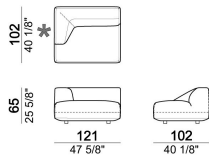

6110534

Centrale

6110520

Laterale dx o sx

6110545

Composizione 'E' (laterale sx 206 cm + angolo 147x147 cm + centrale da 200 cm con pouf dx + cuscino schienale)

Centrale

6110522

Centrale con pouf dx o sx e angolo a 30°

6110560

Cuscino schienale.

7110561

Composizione 'C' (laterale sx 206 cm, terminale dx 161x166 cm con angolo 45° + 2 cuscini schienale).

Gli elementi contrassegnati con l'asterisco hanno il bracciolo corto.

starmannC

Laterale dx o sx

6110523

Composizione "B" (laterale sx 161 cm, laterale angolare sx 206 cm, laterale dx 121 cm + 3 cuscini schienale).

starmanB

Laterale dx o sx con angolo a 30°

6110578

Composizione "D" (laterale sx 161 cm, angolo 147x147 cm, centrale 225 cm con pouf dx e angolo a 30° + 3 cuscini schienale).

starmanD

Divano - PROFONDITA' 112 CM.

6110515

Laterale dx o sx con pouf dx o sx e angolo a 30°

6110572