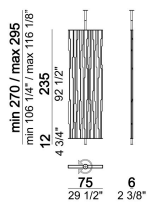

ARKETIPO / INDOOR

COMPLEMENTO IN-DEPENDENT

designed by Gino Carollo 2018

STRUTTURA: MDF impiallacciato noce canaletto da entrambi i lati, oppure un lato in MDF impiallacciato noce Canaletto e un lato in vetro/specchio "Stopsol" (marchio apprezzato per lo straordinario aspetto estetico).

PARTI METALLICHE: metallo verniciato oxy grey oppure titanio.

Fissaggio al soffitto con viti in dotazione.

Separé

6301001

Separé

6301003

Separé

6301005