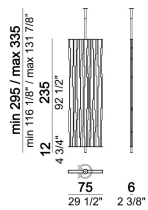

PARTI METALLICHE: metallo verniciato oxy grey oppure titanio.

Fissaggio al soffitto con viti in dotazione.

Separé

6301001

Separé

6301003

Separé

6301005