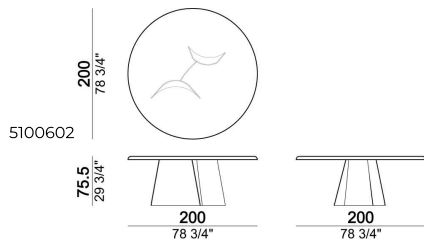

ARKETIPO / INDOOR

TAVOLO AVALON

designed by Mauro Lipparini 2021

BASE: metallo brunito liquido o marrone micaceo.

PIANO: vetro curvato e martellato colore fumé o Pacific blue, spessore 12 mm.

Tavolo

Tavolo

Tavolo