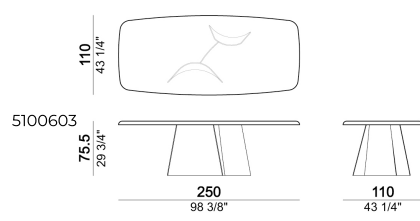

ARKETIPO / INDOOR

TAVOLO AVALON

designed by Mauro Lipparini 2021

BASE: metallo brunito liquido o marrone micaceo.

PIANO: vetro curvato e martellato colore fumé o Pacific blue, spessore 12 mm.

Tavolo

Tavolo

Tavolo