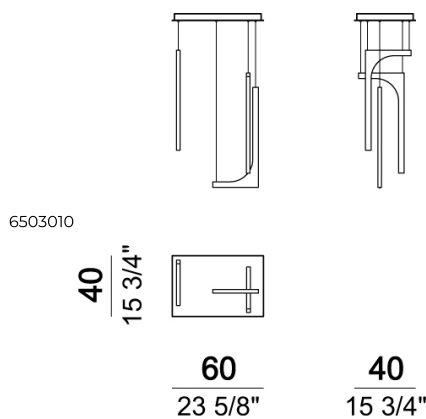

ARKETIPO / INDOOR

LAMPADA UNTITLED

designed by Gino Carollo 2023

STRUTTURA: metallo finitura brunito liquido oppure titanio. Illuminazione LED.

ATTENZIONE: le sospensioni sono regolabili in altezza.

Lampada a sospensione con 7 luci

Lampada a sospensione con 3 luci

Lampada da terra a 3 luci

Lampada a sospensione con 5 luci