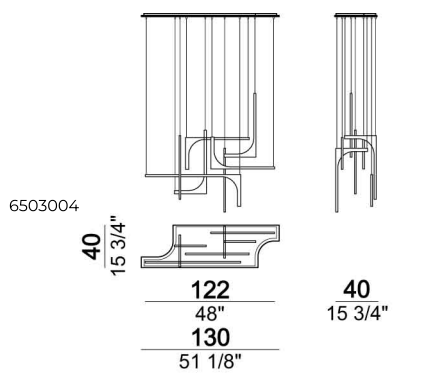

ARKETIPO / INDOOR

LAMPADA UNTITLED

designed by Gino Carollo 2023

STRUTTURA: metallo finitura brunito liquido oppure titanio. Illuminazione LED.

ATTENZIONE: le sospensioni sono regolabili in altezza.

Lampada a sospensione con 7 luci