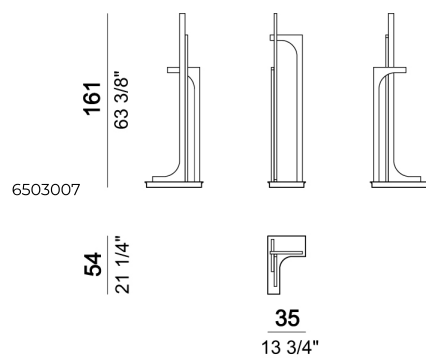

ARKETIPO / INDOOR

LAMPADA UNTITLED

designed by Gino Carollo 2023

STRUTTURA: metallo finitura brunito liquido oppure titanio. Illuminazione LED.

ATTENZIONE: le sospensioni sono regolabili in altezza.

Lampada a sospensione con 7 luci

Lampada a sospensione con 3 luci

Lampada da terra a 3 luci

Lampada a sospensione con 5 luci