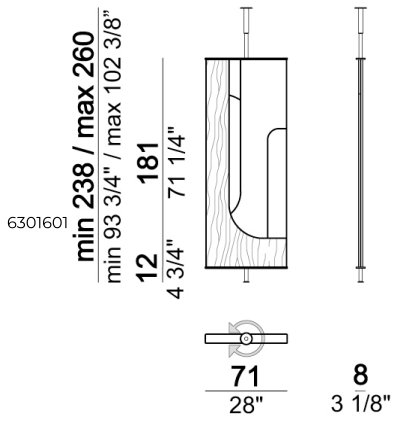

ARKETIPO / INDOOR

COMPLEMENTO HIDE ME

designed by Gino Carollo 2023

PANNELLO: MDF con un lato verniciato oxy grey e un lato impiallacciato zebrano o eucalipto e vetro/specchio "Stopsol" (marchio apprezzato per lo straordinario aspetto estetico).

PARTI METALLICHE: metallo verniciato oxy grey o titanio.

Separé a soffitto

Separé a soffitto

Separé a soffitto

Separé da terra - 3 moduli

Separé da terra - 2 moduli