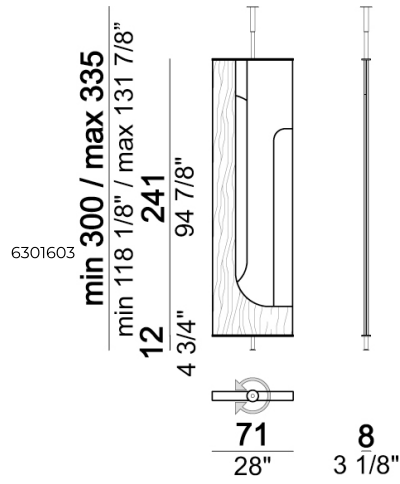

ARKETIPO / INDOOR

COMPLEMENTO HIDE ME

designed by Gino Carollo 2023

PANNELLO: MDF con un lato verniciato oxy grey e un lato impiallacciato zebrano o eucalipto e vetro/specchio "Stopsol" (marchio apprezzato per lo straordinario aspetto estetico).

PARTI METALLICHE: metallo verniciato oxy grey o titanio.

Separé a soffitto

Separé a soffitto

Separé a soffitto

Separé da terra - 3 moduli

Separé da terra - 2 moduli