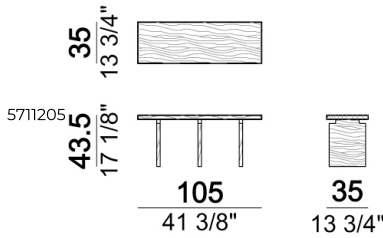

Santos\_co

Composizione 'E' (cod.6111213/6111273 + cod.6111233/6111293 + cod.6111212/6111272 + 3 set Relax + 1 cuscino 67x50 cm. + 1 tavolino T2R)

Santos\_co

Tavolino T5

Composizione 'O' ( cod. 6111213/273 + cod. 6111233/293 + cod. 6111212/272 + cod. 6111202/262 + set relax + 4 cuscini 67x50 + 2 rulli + Tavolino T2R)

Seduta B3 + mensola + N.2 Schienali S1

Seduta B2 + mensola + Schienale S2

Seduta A1 + Schienale S1

Composizione 'M' ( cod. 6111213/273 + cod. 6111233/293 + 2 cuscini 67x50 + schienale S1 + rullo)

Seduta A2