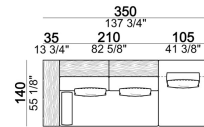

Composizione 'I' (cod.6111233/6111293 + cod.6111212/6111272 + 2 set Relax + 1 cuscino 67x50 cm. + 1 tavolino T4)

Santos_co