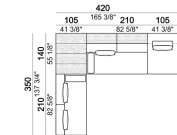

Composizione 'E' (cod.6111213/6111273 + cod.6111233/6111293 + cod.6111212/6111272 + 3 set Relax + 1 cuscino 67x50 cm. + 1 tavolino T2R)

Santos_co