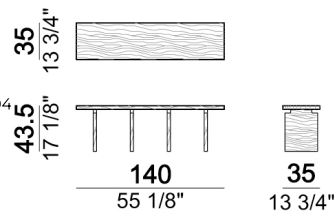

Cuscino bracciolo

7111270

Seduta B1 + mensola + Schienale S1

6111231

Seduta B1 + mensola

6111221

Composizione 'D' (cod.6111221/6111281 +  
cod.6111231/6111291 + 2 set Relax + 1  
tavolino T4)

Santos\_coi

Seduta A1

6111201

Rullo per bracciolo o supporto per  
cuscino schienale

7111265

Tavolino T4

5711204

Seduta A2R

6111212