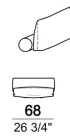

Tavolino T1

5711201

Schienale S1

7111261

Composizione 'H' (cod.6111242/6111102 + cod.6111231/6111291 + 2 set Relax + 1 cuscino 67x50 cm. + 1 tavolino T4)

Santos\_co

Composizione 'B' (cod.6111233/6111293 + 2 set Relax + 2 tavolini T4)

Santos\_co

Seduta B3 + mensola

6111223

Set relax (Rullo + cuscino schienale)

7111267

Composizione 'N' ( cod. 6111213/273 + cod. 6111233/293 + 4 cuscini 67x50 + rullo)

Santos\_co

Seduta A2R + Schienale S1

6111232

Composizione 'I' (cod.6111233/6111293 + cod.6111212/6111272 + 2 set Relax + 1 cuscino 67x50 cm. + 1 tavolino T4)

Santos\_co

Cuscino Schienale

7111266

Composizione 'L' ( cod. 6111213/273 + 2 cuscini 67x50 + 2 rulli)