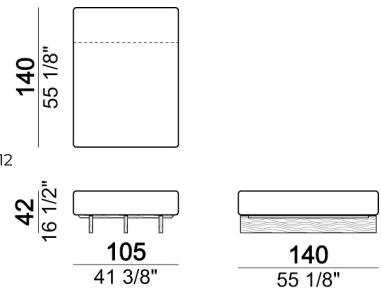

Cuscino bracciolo

7111270

Seduta B1 + mensola + Schienale S1

6111231

Seduta B1 + mensola

6111221

Composizione 'D' (cod.6111221/6111281 +  
cod.6111231/6111291 + 2 set Relax + 1  
tavolino T4)

Santos\_coi

Seduta A1

6111201

Rullo per bracciolo o supporto per  
cuscino schienale

7111265

Tavolino T4

5711204

Seduta A2R

6111212