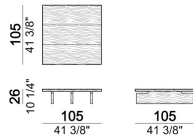

Tavolino T1

5711201