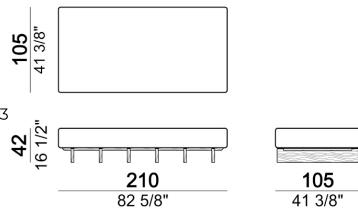

Seduta A3

6111203