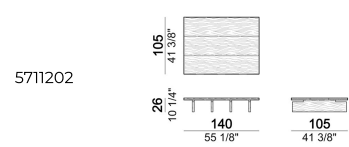

Tavolino T2