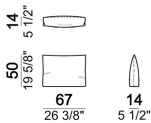

6111232

Composizione 'I' (cod.6111233/6111293 + cod.6111212/6111272 + 2 set Relax + 1 cuscino 67x50 cm. + 1 tavolino T4)

Santos\_co

Cuscino Schienale

7111266

Composizione 'L' ( cod. 6111213/273 + 2 cuscini 67x50 + 2 rulli)