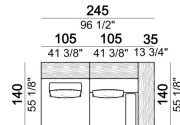

Cuscino bracciolo

7111270

Seduta B1 + mensola + Schienale S1

6111231

Seduta B1 + mensola

6111221

Composizione 'D' (cod.6111221/6111281 +  
cod.6111231/6111291 + 2 set Relax + 1  
tavolino T4)

Santos\_coi