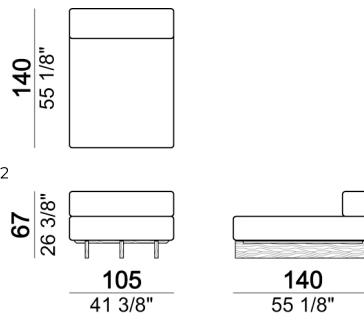

**MENSOLE E PIANO TAVOLINI:** legno massello di iroko con finitura ad oli vegetali con caratteristiche idro-repellenti.

**ALTEZZA SEDUTA:** 42 cm

**NOTE:** le parti imbottite non possono essere lasciate esposte a piogge continue. E' consigliato l'utilizzo delle fodere di protezione realizzate in tela marina di poliestere traspirante idrorepellente, ideale come protezione contro la muffa. Lavabile con acqua e sapone neutro. Non piegare o riporre il tessuto bagnato.

Tavolino T1

5711201

Schienale S1

7111261

Composizione 'H' (cod.6111242/6111102 + cod.6111231/6111291 + 2 set Relax + 1 cuscino 67x50 cm. + 1 tavolino T4)

Santos\_co

Composizione 'B' (cod.6111233/6111293 + 2 set Relax + 2 tavolini T4)

Santos\_co

Seduta B3 + mensola

6111223

Set relax (Rullo + cuscino schienale)

7111267

Composizione 'N' ( cod. 6111213/273 + cod. 6111233/293 + 4 cuscini 67x50 + rullo)

Santos\_co

Seduta A2R + Schienale S1

6111232

Composizione 'I' (cod.6111233/6111293 + cod.6111212/6111272 + 2 set Relax + 1 cuscino 67x50 cm. + 1 tavolino T4)

Santos\_co

Cuscino Schienale

7111266

Composizione 'L' ( cod. 6111213/273 + 2 cuscini 67x50 + 2 rulli)