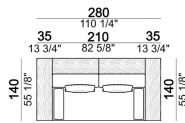

Composizione 'B' (cod.6111233/6111293 + 2 set Relax + 2 tavolini T4)

Santos_co