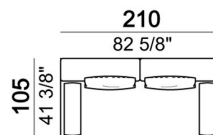

Composizione 'L' (cod. 6111213/273 + 2 cuscini 67x50 + 2 rulli)

Santos_co