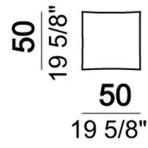

Seduta B3 + mensola + N.2 Schienali S1

Seduta B2 + mensola + Schienale S2

Seduta A1 + Schienale S1

Composizione 'M' ( cod. 6111213/273 + cod. 6111233/293 + 2 cuscini 67x50 + schienale S1 + rullo)

Seduta A2

Tavolino T2R

Tavolino T2

Seduta B2 + mensola

Seduta A2 + Schienale S2

Seduta A3 + N.2 Schienali S1

Composizione 'P' ( cod. 6111213/273 +  
cod. 6111223/283 + schienale S1 + 3  
cuscini 67x50 + rullo + Tavolino T1)

Cuscino bracciolo

7111270

Seduta B1 + mensola + Schienale S1

6111231

Seduta B1 + mensola

6111221

Composizione 'D' (cod.6111221/6111281 +  
cod.6111231/6111291 + 2 set Relax + 1  
tavolino T4)

Santos\_coi