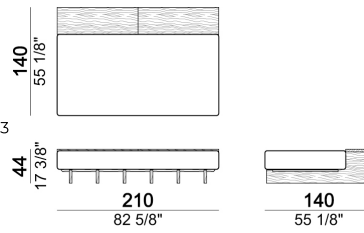

Tavolino T1

5711201

Schienale S1

7111261

Composizione 'H' (cod.6111242/6111102 + cod.6111231/6111291 + 2 set Relax + 1 cuscino 67x50 cm. + 1 tavolino T4)

Santos_co

Composizione 'B' (cod.6111233/6111293 + 2 set Relax + 2 tavolini T4)

Santos_co

Seduta B3 + mensola

6111223