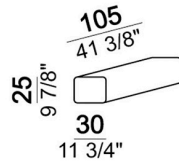

**MENSOLE E PIANO TAVOLINI:** legno massello di iroko con finitura ad oli vegetali con caratteristiche idro-repellenti.

**ALTEZZA SEDUTA:** 42 cm

**NOTE:** le parti imbottite non possono essere lasciate esposte a piogge continue. E' consigliato l'utilizzo delle fodere di protezione realizzate in tela marina di poliestere traspirante idrorepellente, ideale come protezione contro la muffa. Lavabile con acqua e sapone neutro. Non piegare o riporre il tessuto bagnato.

Tavolino T1

5711201

Schienale S1

7111261

Composizione 'H' (cod.6111242/6111102 + cod.6111231/6111291 + 2 set Relax + 1 cuscino 67x50 cm. + 1 tavolino T4)

Santos\_co

Composizione 'B' (cod.6111233/6111293 + 2 set Relax + 2 tavolini T4)