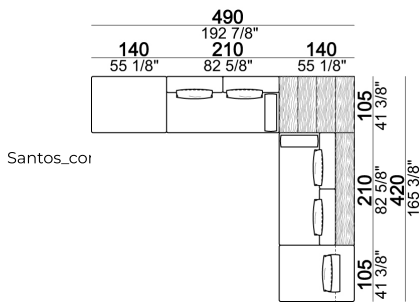

Santos\_co

Composizione 'E' (cod.6111213/6111273 + cod.6111233/6111293 + cod.6111212/6111272 + 3 set Relax + 1 cuscino 67x50 cm. + 1 tavolino T2R)

Santos\_co

Tavolino T5

Composizione 'O' ( cod. 6111213/273 + cod. 6111233/293 + cod. 6111212/272 + cod. 6111202/262 + set relax + 4 cuscini 67x50 + 2 rulli + Tavolino T2R)

Seduta B3 + mensola + N.2 Schienali S1

Seduta B2 + mensola + Schienale S2

Seduta A1 + Schienale S1

Composizione 'M' ( cod. 6111213/273 + cod. 6111233/293 + 2 cuscini 67x50 + schienale S1 + rullo)

Seduta A2