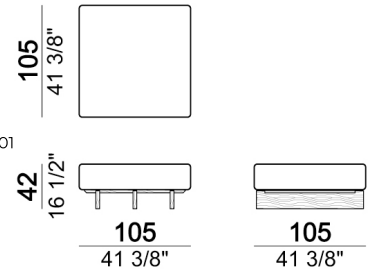

Tavolino T2R

Tavolino T2

Seduta B2 + mensola

Seduta A2 + Schienale S2

Seduta A3 + N.2 Schienali S1

Composizione 'P' ( cod. 6111213/273 +  
cod. 6111223/283 + schienale S1 + 3  
cuscini 67x50 + rullo + Tavolino T1)

Cuscino bracciolo

7111270

Seduta B1 + mensola + Schienale S1

6111231

Seduta B1 + mensola

6111221

Composizione 'D' (cod.6111221/6111281 +  
cod.6111231/6111291 + 2 set Relax + 1  
tavolino T4)

Santos\_coi

Seduta A1

6111201

Rullo per bracciolo o supporto per  
cuscino schienale

7111265

Tavolino T4

5711204

Seduta A2R

6111212