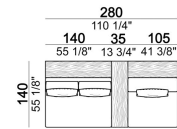

**MENSOLE E PIANO TAVOLINI:** legno massello di iroko con finitura ad oli vegetali con caratteristiche idro-repellenti.

**ALTEZZA SEDUTA:** 42 cm

**NOTE:** le parti imbottite non possono essere lasciate esposte a piogge continue. E' consigliato l'utilizzo delle fodere di protezione realizzate in tela marina di poliestere traspirante idrorepellente, ideale come protezione contro la muffa. Lavabile con acqua e sapone neutro. Non piegare o riporre il tessuto bagnato.

Tavolino T1

5711201

Schienale S1

7111261

Composizione 'H' (cod.6111242/6111102 + cod.6111231/6111291 + 2 set Relax + 1 cuscino 67x50 cm. + 1 tavolino T4)

Santos\_co

Composizione 'B' (cod.6111233/6111293 + 2 set Relax + 2 tavolini T4)