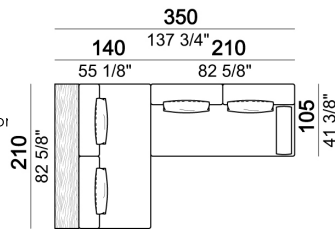

Santos\_co

Seduta B3 + mensola

6111223

Set relax (Rullo + cuscino schienale)

7111267

Composizione 'N' ( cod. 6111213/273 + cod. 6111233/293 + 4 cuscini 67x50 + rullo)

Santos\_co

Seduta A2R + Schienale S1