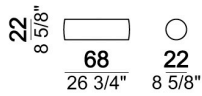

Rullo per bracciolo o supporto per
cuscino schienale

7111265