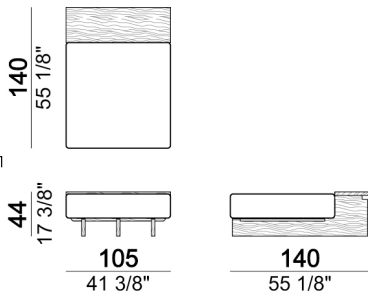

Tavolino T2R

Tavolino T2

Seduta B2 + mensola

Seduta A2 + Schienale S2

Seduta A3 + N.2 Schienali S1

Composizione 'P' ( cod. 6111213/273 +  
cod. 6111223/283 + schienale S1 + 3  
cuscini 67x50 + rullo + Tavolino T1)

Cuscino bracciolo

7111270

Seduta B1 + mensola + Schienale S1

6111231

Seduta B1 + mensola

6111221

Composizione 'D' (cod.6111221/6111281 +  
cod.6111231/6111291 + 2 set Relax + 1  
tavolino T4)

Santos\_coi