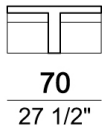

Tavolino

5704202

Set di 2 tavolini

5704203

Tavolino

5704201