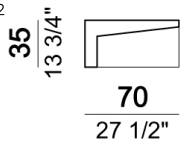

Tavolino

5704202

Set di 2 tavolini

5704203

Tavolino

5704201